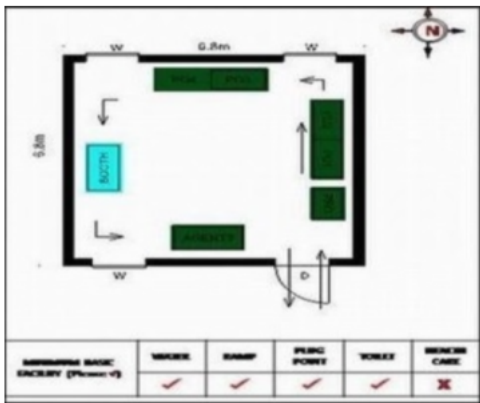

Google Map View

Polling Station Building Front View

Polling Station Front View

Cad View

Key MAP View

1 பெயர் : சக்திவேல் தந்தை பெயர்: பெருமாள் வீட்டு எண் : 0 வயது : 25 பாலினம் : ஆண் Photo is available	WYG2198570	2 பெயர் : சுதா கணவர் பெயர்: சக்திவேல் வீட்டு எண் : 1 வயது : 27 பாலினம் : பெண் Photo is available	WYG1407873	3 பெயர் : தூருவாசன் தந்தை பெயர்: கோவிந்தன் வீட்டு எண் : 1-131 வயது : 63 பாலினம் : ஆண் Photo is available	WYG0766949
4 பெயர் : சரஸ்வதி கணவர் பெயர்: மாதேஸ் வீட்டு எண் : 3-58 வயது : 36 பாலினம் : பெண் Photo is available	WYG1239995	5 பெயர் : முத்து தந்தை பெயர்: முருகன் வீட்டு எண் : 3-58 வயது : 32 பாலினம் : ஆண் Photo is available	WYG1042175	6 பெயர் : அம்சா கணவர் பெயர்: முத்து வீட்டு எண் : 3-58 வயது : 29 பாலினம் : பெண் Photo is available	WYG1239961
7 பெயர் : கோவிந்தம்மாள் கணவர் பெயர்: சிப்பாய் முனியப்பன் வீட்டு எண் : 3-70 வயது : 73 பாலினம் : பெண் Photo is available	WYG2111268	8 பெயர் : செல்வி கணவர் பெயர்: திருப்பதி வீட்டு எண் : 3/82 வயது : 33 பாலினம் : பெண் Photo is available	WYG2198422	9 பெயர் : பையந்தாமீல கணவர் பெயர்: ஷாமந்சுவே வீட்டு எண் : 3\159 வயது : 24 பாலினம் : பெண் Photo is available	WYG2198455
10 பெயர் : சக்தி கணவர் பெயர்: திருப்பதி வீட்டு எண் : 4-17 வயது : 33 பாலினம் : பெண் Photo is available	WYG1041946	11 பெயர் : திருப்பதி தந்தை பெயர்: சென்னப்பன் வீட்டு எண் : 4-41 வயது : 37 பாலினம் : ஆண் Photo is available	WYG1042183	12 பெயர் : பெருமாள் தந்தை பெயர்: முனியன் வீட்டு எண் : 4-60 வயது : 66 பாலினம் : ஆண் Photo is available	JFM3745817
13 பெயர் : சரத்குமார் தந்தை பெயர்: திம்மன் வீட்டு எண் : 4\74 வயது : 26 பாலினம் : ஆண் Photo is available	WYG2198471	14 பெயர் : திம்மன் தந்தை பெயர்: வெங்கட்டராமன் வீட்டு எண் : 4-77 வயது : 81 பாலினம் : ஆண் Photo is available	WYG2111276	15 பெயர் : கோவிந்தசாமி தந்தை பெயர்: முனுசாமி வீட்டு எண் : 4-84 வயது : 60 பாலினம் : ஆண் Photo is available	WYG1042217
16 பெயர் : ரோஜா கணவர் பெயர்: வெங்கட்டராமன் வீட்டு எண் : 4-91 வயது : 23 பாலினம் : பெண் Photo is available	WYG2358141	17 பெயர் : கோவிந்தன் தந்தை பெயர்: தேம்மெந் வீட்டு எண் : 4\105 வயது : 30 பாலினம் : ஆண் Photo is available	WYG2198398	18 பெயர் : மணியம்மா கணவர் பெயர்: கிருஷ்ணன் வீட்டு எண் : 5 வயது : 53 பாலினம் : பெண் Photo is available	JFM2255198
19 பெயர் : பெருமா தந்தை பெயர்: பெருமாள் வீட்டு எண் : 5 வயது : 35 பாலினம் : பெண் Photo is available	WYG1317346	20 பெயர் : பாஞ்சாலி தந்தை பெயர்: முனியப்பன் வீட்டு எண் : 5 வயது : 34 பாலினம் : பெண் Photo is available	WYG1317338	21 பெயர் : ஈஸ்வரன் தந்தை பெயர்: பெருமாள் வீட்டு எண் : 5 வயது : 29 பாலினம் : ஆண் Photo is available	WYG1317361
22 பெயர் : விஜயகுமார் தந்தை பெயர்: மணி வீட்டு எண் : 5 வயது : 28 பாலினம் : ஆண் Photo is available	WYG1317353	23 பெயர் : முனியப்பன் தந்தை பெயர்: பொயி தூருவாசன் வீட்டு எண் : 5-1 வயது : 82 பாலினம் : ஆண் Photo is available	WYG2111284	24 பெயர் : சின்னமாரி கணவர் பெயர்: முனியப்பன் வீட்டு எண் : 5-1 வயது : 74 பாலினம் : பெண் Photo is available	WYG2111292
25 பெயர் : வினிதா தந்தை பெயர்: மதுகுமார் வீட்டு எண் : 5\2 வயது : 25 பாலினம் : பெண் Photo is available	WYG2198547	26 பெயர் : பெருமா கணவர் பெயர்: முனிராஜ் வீட்டு எண் : 5-2 வயது : 65 பாலினம் : பெண் Photo is available	WYG2111300	27 பெயர் : சின்னசாமி தந்தை பெயர்: பெருமாள் வீட்டு எண் : 5-2 வயது : 44 பாலினம் : ஆண் Photo is available	JFM2838159
28 பெயர் : மாரியப்பன் தந்தை பெயர்: முனிராஜ் வீட்டு எண் : 5-2 வயது : 43 பாலினம் : ஆண் Photo is available	JFM2835239	29 பெயர் : முருகன் தந்தை பெயர்: பஞ்சப்பன் வீட்டு எண் : 5-3 வயது : 35 பாலினம் : ஆண் Photo is available	WYG1152073	30 பெயர் : லட்சுமி தந்தை பெயர்: பஞ்சப்பன் வீட்டு எண் : 5-3 வயது : 34 பாலினம் : ஆண் Photo is available	WYG1152057