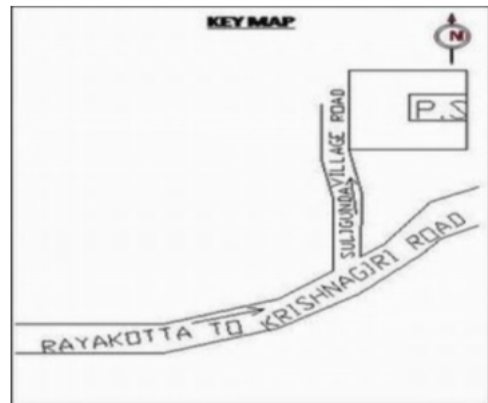

Google Map View

Polling Station Building Front View

Polling Station Front View

Cad View

Key MAP View

1 பெயர் : சக்திவேல் தந்தை பெயர்: பெருமாள் வீட்டு எண் : 0 வயது : 25 பாலினம் : ஆண் Photo is available	WYG2198570	2 பெயர் : சுதா கணவர் பெயர்: சக்திவேல் வீட்டு எண் : 1 வயது : 27 பாலினம் : பெண் Photo is available	WYG1407873	3 பெயர் : தூருவாசன் தந்தை பெயர்: கோவிந்தன் வீட்டு எண் : 1-131 வயது : 63 பாலினம் : ஆண் Photo is available	WYG0766949
4 பெயர் : சரஸ்வதி கணவர் பெயர்: மாதேஸ் வீட்டு எண் : 3-58 வயது : 36 பாலினம் : பெண் Photo is available	WYG1239995	5 பெயர் : முத்து தந்தை பெயர்: முருகன் வீட்டு எண் : 3-58 வயது : 32 பாலினம் : ஆண் Photo is available	WYG1042175	6 பெயர் : அம்சா கணவர் பெயர்: முத்து வீட்டு எண் : 3-58 வயது : 29 பாலினம் : பெண் Photo is available	WYG1239961
7 பெயர் : கோவிந்தம்மாள் கணவர் பெயர்: சிப்பாய் முனியப்பன் வீட்டு எண் : 3-70 வயது : 73 பாலினம் : பெண் Photo is available	WYG2111268	8 பெயர் : செல்வி கணவர் பெயர்: திருப்பதி வீட்டு எண் : 3/82 வயது : 33 பாலினம் : பெண் Photo is available	WYG2198422	9 பெயர் : பையந்தாமீல கணவர் பெயர்: ஷாமந்சுவே வீட்டு எண் : 3\159 வயது : 24 பாலினம் : பெண் Photo is available	WYG2198455
10 பெயர் : சக்தி கணவர் பெயர்: திருப்பதி வீட்டு எண் : 4-17 வயது : 33 பாலினம் : பெண் Photo is available	WYG1041946	11 பெயர் : திருப்பதி தந்தை பெயர்: சென்னப்பன் வீட்டு எண் : 4-41 வயது : 37 பாலினம் : ஆண் Photo is available	WYG1042183	12 பெயர் : பெருமாள் தந்தை பெயர்: முனியன் வீட்டு எண் : 4-60 வயது : 66 பாலினம் : ஆண் Photo is available	JFM3745817
13 பெயர் : சரத்குமார் தந்தை பெயர்: திம்மன் வீட்டு எண் : 4\74 வயது : 26 பாலினம் : ஆண் Photo is available	WYG2198471	14 பெயர் : திம்மன் தந்தை பெயர்: வெங்கட்டராமன் வீட்டு எண் : 4-77 வயது : 81 பாலினம் : ஆண் Photo is available	WYG2111276	15 பெயர் : கோவிந்தசாமி தந்தை பெயர்: முனுசாமி வீட்டு எண் : 4-84 வயது : 60 பாலினம் : ஆண் Photo is available	WYG1042217
16 பெயர் : ரோஜா கணவர் பெயர்: வெங்கட்டராமன் வீட்டு எண் : 4-91 வயது : 23 பாலினம் : பெண் Photo is available	WYG2358141	17 பெயர் : கோவிந்தன் தந்தை பெயர்: தேம்மெந் வீட்டு எண் : 4\105 வயது : 30 பாலினம் : ஆண் Photo is available	WYG2198398	18 பெயர் : மணியம்மா கணவர் பெயர்: கிருஷ்ணன் வீட்டு எண் : 5 வயது : 53 பாலினம் : பெண் Photo is available	JFM2255198
19 பெயர் : பெருமா தந்தை பெயர்: பெருமாள் வீட்டு எண் : 5 வயது : 35 பாலினம் : பெண் Photo is available	WYG1317346	20 பெயர் : பாஞ்சாலி தந்தை பெயர்: முனியப்பன் வீட்டு எண் : 5 வயது : 34 பாலினம் : பெண் Photo is available	WYG1317338	21 பெயர் : ஈஸ்வரன் தந்தை பெயர்: பெருமாள் வீட்டு எண் : 5 வயது : 29 பாலினம் : ஆண் Photo is available	WYG1317361
22 பெயர் : விஜயகுமார் தந்தை பெயர்: மணி வீட்டு எண் : 5 வயது : 28 பாலினம் : ஆண் Photo is available	WYG1317353	23 பெயர் : முனியப்பன் தந்தை பெயர்: பொயி தூருவாசன் வீட்டு எண் : 5-1 வயது : 82 பாலினம் : ஆண் Photo is available	WYG2111284	24 பெயர் : சின்னமாரி கணவர் பெயர்: முனியப்பன் வீட்டு எண் : 5-1 வயது : 74 பாலினம் : பெண் Photo is available	WYG2111292
25 பெயர் : வினிதா தந்தை பெயர்: மதுகுமார் வீட்டு எண் : 5\2 வயது : 25 பாலினம் : பெண் Photo is available	WYG2198547	26 பெயர் : பெருமா கணவர் பெயர்: முனிராஜ் வீட்டு எண் : 5-2 வயது : 65 பாலினம் : பெண் Photo is available	WYG2111300	27 பெயர் : சின்னசாமி தந்தை பெயர்: பெருமாள் வீட்டு எண் : 5-2 வயது : 44 பாலினம் : ஆண் Photo is available	JFM2838159
28 பெயர் : மாரியப்பன் தந்தை பெயர்: முனிராஜ் வீட்டு எண் : 5-2 வயது : 43 பாலினம் : ஆண் Photo is available	JFM2835239	29 பெயர் : முருகன் தந்தை பெயர்: பஞ்சப்பன் வீட்டு எண் : 5-3 வயது : 35 பாலினம் : ஆண் Photo is available	WYG1152073	30 பெயர் : லட்சுமி தந்தை பெயர்: பஞ்சப்பன் வீட்டு எண் : 5-3 வயது : 34 பாலினம் : ஆண் Photo is available	WYG1152057