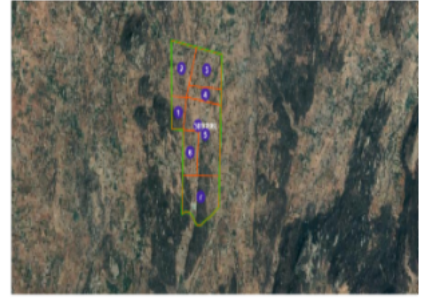

Google Map View