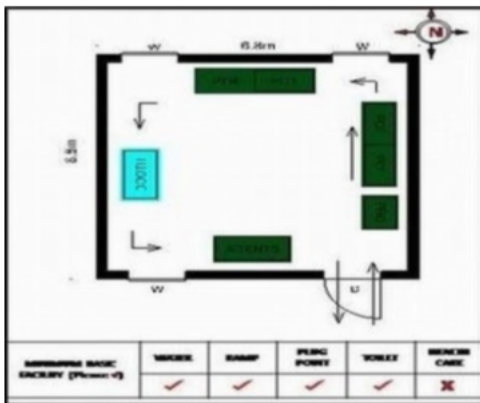

Google Map View

Polling Station Building Front View

Polling Station Front View

Cad View

Key MAP View

1	WYG2121721	பெயர் : ராஜம்மாள் கணவர் பெயர்: முத்துசாமி வீட்டு எண் : 2/183ஏ வயது : 66 பாலினம் : பெண்	Photo is available	2	WYG0754960	பெயர் : சின்னசாமி தந்தை பெயர்: முனியப்பன் வீட்டு எண் : 3-58 வயது : 52 பாலினம் : ஆண்	Photo is available	3	WYG0754879	பெயர் : முனிக்குமார் தந்தை பெயர்: சின்னசாமி வீட்டு எண் : 3-58 வயது : 33 பாலினம் : ஆண்	Photo is available
4	WYG2557817	பெயர் : வனிதா லட்சுமணன் கணவர் பெயர்: லட்சுமணன் வீட்டு எண் : 3/82 வயது : 26 பாலினம் : பெண்	Photo is available	5	WYG2586485	பெயர் : அருணகிரி முருகன் தந்தை பெயர்: முருகன் வீட்டு எண் : 3/94 வயது : 19 பாலினம் : ஆண்	Photo is available	6	JFM2835312	பெயர் : கோவிந்தசாமி தந்தை பெயர்: அமாவாசி வீட்டு எண் : 4-50 வயது : 42 பாலினம் : ஆண்	Photo is available
7	WYG0105031	பெயர் : பாஞ்சாலி கணவர் பெயர்: முனுசாமி வீட்டு எண் : 4-56 வயது : 71 பாலினம் : பெண்	Photo is available	8	WYG2364933	பெயர் : சாமுவேல் தந்தை பெயர்: ரமேஷ் வீட்டு எண் : 4-74 வயது : 22 பாலினம் : ஆண்	Photo is available	9	WYG1326040	பெயர் : ராமி கணவர் பெயர்: தூருவாசன் வீட்டு எண் : 5-1 வயது : 42 பாலினம் : பெண்	Photo is available
10	WYG1533256	பெயர் : கவிதா கணவர் பெயர்: திருப்பதி வீட்டு எண் : 5/3 வயது : 26 பாலினம் : பெண்	Photo is available	11	JFM2839934	பெயர் : பெருமாள் தந்தை பெயர்: லட்சுமணன் வீட்டு எண் : 5-4 வயது : 43 பாலினம் : ஆண்	Photo is available	12	WYG0767392	பெயர் : முருகன் தந்தை பெயர்: லட்சுமன் வீட்டு எண் : 5-4 வயது : 36 பாலினம் : ஆண்	Photo is available
13	WYG0105072	பெயர் : சுதா லட்சுமி கணவர் பெயர்: முரளிதரமணி வீட்டு எண் : 5-5 வயது : 41 பாலினம் : பெண்	Photo is available	14	WYG1512300	பெயர் : சங்கீதா தாயின் பெயர்: ராமக்கா வீட்டு எண் : 5-5 வயது : 31 பாலினம் : பெண்	Photo is available	15	WYG2358257	பெயர் : சரவணன் தந்தை பெயர்: ராஜேந்தரன் வீட்டு எண் : 5-5 வயது : 25 பாலினம் : ஆண்	Photo is available
16	WYG2358190	பெயர் : பாலாதிஆமல கணவர் பெயர்: ராமன் வீட்டு எண் : 5-6 வயது : 39 பாலினம் : பெண்	Photo is available	17	WYG1493725	பெயர் : நவீன் தந்தை பெயர்: வீராசாமி வீட்டு எண் : 5-6 வயது : 25 பாலினம் : ஆண்	Photo is available	18	WYG2198240	பெயர் : சிவகுமார் தாயின் பெயர்: சலி வீட்டு எண் : 5/7 வயது : 24 பாலினம் : ஆண்	Photo is available
19	JFM2840627	பெயர் : சங்கர் தந்தை பெயர்: சென்னப்பன் வீட்டு எண் : 5-8 வயது : 43 பாலினம் : ஆண்	Photo is available	20	WYG2198265	பெயர் : சேகர் தந்தை பெயர்: பெருமாள் வீட்டு எண் : 5/8 வயது : 29 பாலினம் : ஆண்	Photo is available	21	JFM2255305	பெயர் : மாணிக்கம் தந்தை பெயர்: முனியப்பன் வீட்டு எண் : 5-9 வயது : 47 பாலினம் : ஆண்	Photo is available
22	JFM2254514	பெயர் : சின்னமாரி கணவர் பெயர்: மாணிக்கம் வீட்டு எண் : 5-9 வயது : 43 பாலினம் : பெண்	Photo is available	23	WYG2198232	பெயர் : முதம்மாள் கணவர் பெயர்: திருப்பதி வீட்டு எண் : 5/9 வயது : 28 பாலினம் : மூன்றாம் பாலினம்	Photo is available	24	JFM2837912	பெயர் : முருகன் தந்தை பெயர்: வெங்கடராமன் வீட்டு எண் : 5-10 வயது : 38 பாலினம் : ஆண்	Photo is available
25	WYG2198349	பெயர் : பழனியம்மாள் கணவர் பெயர்: லட்சுமணன் வீட்டு எண் : 5/11 வயது : 60 பாலினம் : பெண்	Photo is available	26	WYG2116283	பெயர் : சென்னப்பன் தந்தை பெயர்: முனியப்பன் வீட்டு எண் : 5-12 வயது : 58 பாலினம் : ஆண்	Photo is available	27	WYG2116317	பெயர் : ரவிச்சந்திரன் தந்தை பெயர்: சென்னப்பன் வீட்டு எண் : 5-15 வயது : 56 பாலினம் : ஆண்	Photo is available
28	JFM2252708	பெயர் : சின்னதம்பி தந்தை பெயர்: முனியப்பன் வீட்டு எண் : 5-15 வயது : 54 பாலினம் : ஆண்	Photo is available	29	WYG2116333	பெயர் : ராதா கணவர் பெயர்: ரவிச்சந்திரன் வீட்டு எண் : 5-15 வயது : 52 பாலினம் : பெண்	Photo is available	30	WYG1533041	பெயர் : சுப்ரமணி தந்தை பெயர்: ரவிச்சந்திரன் வீட்டு எண் : 5/15 வயது : 37 பாலினம் : ஆண்	Photo is available