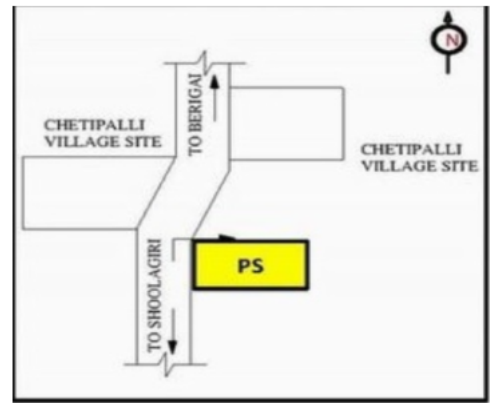

Key MAP View