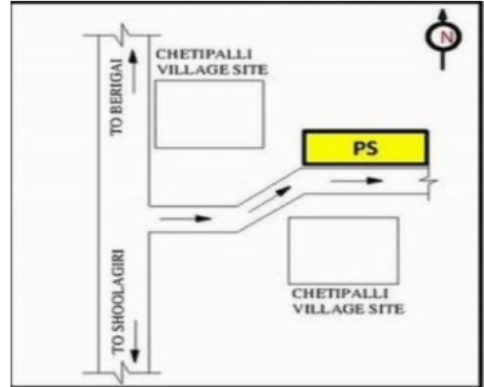

Google Map View

Polling Station Building Front View

Polling Station Front View

Cad View

Key MAP View

சட்டமன்றத் தொகுதியின் எண் மற்றும் பெயர் : 54-வேப்பனஹள்ளி பிரிவு எண் மற்றும் பெயர் 1-எ செட்டிப்பள்ளி (வ.கி) மற்றும் (ஊ), அலசப்பள்ளி வார்டு 3