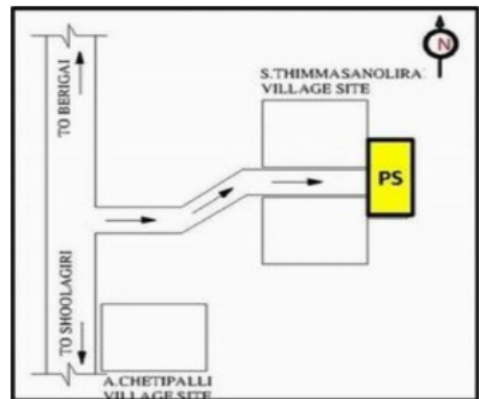

Google Map View

Polling Station Building Front View

Polling Station Front View

Cad View

Key MAP View

1 பெயர் : முனிகிருஷ்ணப்பா தந்தை பெயர்: கெஞ்சப்பா வீட்டு எண் : 1 வயது : 51 பாலினம் : ஆண்	WYG0790964 Photo is available	2 பெயர் : சுரேஷ் தந்தை பெயர்: சந்திரப்பா வீட்டு எண் : 1 வயது : 31 பாலினம் : ஆண்	WYG1156363 Photo is available	3 பெயர் : பிரமிளா கணவர் பெயர்: சீனிவாசன் வீட்டு எண் : 1 வயது : 30 பாலினம் : பெண்	WYG1185982 Photo is available
4 பெயர் : சசிகலா கணவர் பெயர்: கல்லப்பா வீட்டு எண் : 1 வயது : 28 பாலினம் : பெண்	WYG1337039 Photo is available	5 பெயர் : மாலா தந்தை பெயர்: நாராயணன் வீட்டு எண் : 1 வயது : 26 பாலினம் : பெண்	WYG1516509 Photo is available	6 பெயர் : பாபு தந்தை பெயர்: முனியப்பா வீட்டு எண் : 1-73 வயது : 34 பாலினம் : ஆண்	WYG0718445 Photo is available
7 பெயர் : சங்கர் வெ பிரஜாபதி தந்தை பெயர்: வெங்கடராம் முனிசாமி பிரஜாபதி வீட்டு எண் : 1/89 வயது : 49 பாலினம் : ஆண்	WYG2427300 Photo is available	8 பெயர் : கோமாள்பா தந்தை பெயர்: பாய்யா வீட்டு எண் : 2 வயது : 83 பாலினம் : ஆண்	WYG0792473 Photo is available	9 பெயர் : ஜெயம்மா கணவர் பெயர்: வெங்கடேசப்பா வீட்டு எண் : 2 வயது : 43 பாலினம் : பெண்	WYG0791871 Photo is available
10 பெயர் : சரசம்மா கணவர் பெயர்: நாகராஜ் வீட்டு எண் : 2 வயது : 43 பாலினம் : பெண்	WYG0792259 Photo is available	11 பெயர் : முனிலட்சுமி கணவர் பெயர்: காலப்பா வீட்டு எண் : 2 வயது : 37 பாலினம் : பெண்	WYG0792937 Photo is available	12 பெயர் : மஞ்சளா கணவர் பெயர்: ராம்பிரசாத் வீட்டு எண் : 2 வயது : 34 பாலினம் : பெண்	WYG0791913 Photo is available
13 பெயர் : சீனிவாஷ் தந்தை பெயர்: வெங்கடேசப்பா வீட்டு எண் : 2 வயது : 33 பாலினம் : ஆண்	WYG0792218 Photo is available	14 பெயர் : அமராவதி கணவர் பெயர்: சீனப்பா வீட்டு எண் : 2-1 வயது : 38 பாலினம் : பெண்	WYG0109843 Photo is available	15 பெயர் : துர்கா கணவர் பெயர்: மஞ்சநாத் வீட்டு எண் : 2-1 வயது : 34 பாலினம் : பெண்	WYG0792648 Photo is available
16 பெயர் : மஞ்சநாத் தந்தை பெயர்: நாராயணப்பா வீட்டு எண் : 2-1G வயது : 34 பாலினம் : ஆண்	WYG0791855 Photo is available	17 பெயர் : பாக்கம்மா கணவர் பெயர்: நரசிம்மப்பா வீட்டு எண் : 2-5 வயது : 36 பாலினம் : பெண்	WYG0792069 Photo is available	18 பெயர் : முனிரதினம்மா கணவர் பெயர்: நரசிம்மையா வீட்டு எண் : 2/5 வயது : 35 பாலினம் : பெண்	WYG1437284 Photo is available
19 பெயர் : மேனகம்மா கணவர் பெயர்: அனில்குமார் வீட்டு எண் : 2-6 வயது : 33 பாலினம் : பெண்	WYG0718353 Photo is available	20 பெயர் : மமிதா கணவர் பெயர்: சொன்னப்பா வீட்டு எண் : 2-6c வயது : 32 பாலினம் : பெண்	WYG0792457 Photo is available	21 பெயர் : லட்சுமம்மா கணவர் பெயர்: கிருஷ்ணப்பா வீட்டு எண் : 2-6D வயது : 60 பாலினம் : பெண்	WYG0663922 Photo is available
22 பெயர் : மஞ்சநாத் தந்தை பெயர்: கிருஷ்ணப்பா வீட்டு எண் : 2-6D வயது : 48 பாலினம் : ஆண்	WYG0539346 Photo is available	23 பெயர் : சீதம்மா கணவர் பெயர்: ராமமுர்த்தி வீட்டு எண் : 2-8B வயது : 58 பாலினம் : பெண்	WYG0792655 Photo is available	24 பெயர் : வெங்கடேஷ் தந்தை பெயர்: சக்கார்லப்பா வீட்டு எண் : 2-8B வயது : 42 பாலினம் : ஆண்	WYG0792770 Photo is available
25 பெயர் : கந்தன் தந்தை பெயர்: சொன்னேபள்ளியப்பா வீட்டு எண் : 2-12b4 வயது : 34 பாலினம் : ஆண்	WYG0791574 Photo is available	26 பெயர் : அம்பிகா கணவர் பெயர்: சீனிவாசன் வீட்டு எண் : 2-14H வயது : 33 பாலினம் : பெண்	WYG0718478 Photo is available	27 பெயர் : பூபதி தந்தை பெயர்: நாராயணப்பா வீட்டு எண் : 2-14H3 வயது : 37 பாலினம் : ஆண்	WYG0718148 Photo is available
28 பெயர் : ரவி தந்தை பெயர்: நாராயணப்பா வீட்டு எண் : 2-14H3 வயது : 33 பாலினம் : ஆண்	WYG0791483 Photo is available	29 பெயர் : சந்திரப்பா தந்தை பெயர்: லட்சுமப்பா வீட்டு எண் : 2-16 வயது : 33 பாலினம் : ஆண்	WYG0718502 Photo is available	30 பெயர் : பத்மா கணவர் பெயர்: அமரேஸ் வீட்டு எண் : 2-16A வயது : 33 பாலினம் : பெண்	WYG0718452 Photo is available