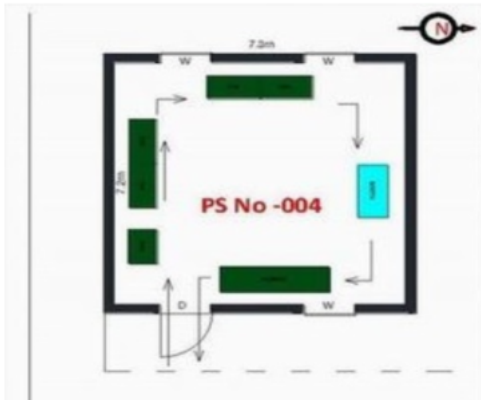

Google Map View

Polling Station Building Front View

Polling Station Front View

Cad View

Key MAP View

1	WYG0770974	பெயர் : மது தந்தை பெயர் : சந்திரப்பா வீட்டு எண் : 1 வயது : 40 பாலினம் : ஆண்	Photo is available	2	WYG0770552	பெயர் : நாகபூஷ்ணா லோகேஷ் கணவர் பெயர் : லோகேஷ் வீட்டு எண் : 1 வயது : 38 பாலினம் : பெண்	Photo is available	3	WYG0770438	பெயர் : கார்த்திக் தந்தை பெயர் : பையாக்கவுடா வீட்டு எண் : 1 வயது : 32 பாலினம் : ஆண்	Photo is available
4	WYG0770230	பெயர் : நாராயணா தந்தை பெயர் : ரங்கப்பா வீட்டு எண் : 1-78 வயது : 36 பாலினம் : ஆண்	Photo is available	5	WYG0770297	பெயர் : சரசம்மா கணவர் பெயர் : ரங்கப்பா வீட்டு எண் : 1-78-81c வயது : 61 பாலினம் : பெண்	Photo is available	6	FMS3213691	பெயர் : கிருஷ்ணன் தந்தை பெயர் : மாரப்பா வீட்டு எண் : 1/80 வயது : 56 பாலினம் : ஆண்	Photo is available
7	FMS3213345	பெயர் : பொன்னம்மா கணவர் பெயர் : கிருஷ்ணன் வீட்டு எண் : 1/80 வயது : 51 பாலினம் : பெண்	Photo is available	8	WYG2552131	பெயர் : சந்திரசேகர் கி தந்தை பெயர் : கிருஷ்ணன் வீட்டு எண் : 1/80 வயது : 20 பாலினம் : ஆண்	Photo is available	9	WYG1494228	பெயர் : சித்ரா சந்திரசேகர் கணவர் பெயர் : ஸ்ரீபதி கி வீட்டு எண் : 1/89 வயது : 30 பாலினம் : பெண்	Photo is available
10	WYG2231918	பெயர் : நாகராஜ் தந்தை பெயர் : முனுசாமி வீட்டு எண் : 1/99ஏ வயது : 25 பாலினம் : ஆண்	Photo is available	11	WYG2212066	பெயர் : திப்பயா தந்தை பெயர் : காரியாப வீட்டு எண் : 1/100 வயது : 55 பாலினம் : ஆண்	Photo is available	12	WYG2478840	பெயர் : ஜமினி சா கணவர் பெயர் : திம்மராஜ் வீட்டு எண் : 1/100 வயது : 29 பாலினம் : பெண்	Photo is available
13	WYG2212165	பெயர் : திம்மராஜ் தந்தை பெயர் : திப்பயா வீட்டு எண் : 1/100 வயது : 24 பாலினம் : ஆண்	Photo is available	14	WYG2330827	பெயர் : சின்னம்மா கணவர் பெயர் : முனிஸ்வாமி வீட்டு எண் : 1/129 வயது : 61 பாலினம் : பெண்	Photo is available	15	WYG2330694	பெயர் : நவீன் தந்தை பெயர் : சூரியபிரகாஷ் வீட்டு எண் : 1/157 வயது : 26 பாலினம் : ஆண்	Photo is available
16	WYG1361369	பெயர் : சின்னசாமய்யா தந்தை பெயர் : சீனப்பா வீட்டு எண் : 1-268 வயது : 33 பாலினம் : ஆண்	Photo is available	17	WYG2248995	பெயர் : ஆனந்தி கணவர் பெயர் : சங்கர் வீட்டு எண் : 1/354 வயது : 24 பாலினம் : பெண்	Photo is available	18	WYG0962621	பெயர் : சுஜாதா கணவர் பெயர் : சுரேஷ்பாபு வீட்டு எண் : 1-388 வயது : 34 பாலினம் : பெண்	Photo is available
19	WYG2499283	பெயர் : சுரேஷ் தந்தை பெயர் : வெங்கடேஷ் வீட்டு எண் : 1/471 வயது : 20 பாலினம் : ஆண்	Photo is available	20	WYG2292431	பெயர் : ஆழர்வா தந்தை பெயர் : பைரப்பா வீட்டு எண் : 1/601 வயது : 25 பாலினம் : பெண்	Photo is available	21	WYG2292647	பெயர் : சரஸ்வதி கணவர் பெயர் : பாபு வீட்டு எண் : 1/649 வயது : 27 பாலினம் : பெண்	Photo is available
22	WYG2460707	பெயர் : வெங்கடராஜ் தந்தை பெயர் : முனியப்பா வீட்டு எண் : 1/695 வயது : 22 பாலினம் : ஆண்	Photo is available	23	WYG1361427	பெயர் : ஸ்ரீதர் தந்தை பெயர் : பாசப்ப வீட்டு எண் : 2 வயது : 27 பாலினம் : ஆண்	Photo is available	24	WYG2569325	பெயர் : ரகுவரன் தந்தை பெயர் : சுப்பிரமணி வீட்டு எண் : 2/12 வயது : 19 பாலினம் : ஆண்	Photo is available
25	WYG2325785	பெயர் : சந்திரப்பா இதரர் பெயர் : அலமேலம்மா வீட்டு எண் : 2/18 பீ வயது : 71 பாலினம் : ஆண்	Photo is available	26	WYG1558303	பெயர் : நிர்மலா ச தாயின் பெயர் : ஆலுவேலம்மா சந்திரப்பா வீட்டு எண் : 2/18பி வயது : 39 பாலினம் : பெண்	Photo is available	27	WYG0770495	பெயர் : சீதாராமன் தந்தை பெயர் : கிருஷ்ணப்பா வீட்டு எண் : 2-19a வயது : 33 பாலினம் : ஆண்	Photo is available
28	WYG2330918	பெயர் : ராமமூர்த்தி இதரர் பெயர் : பவித்திரா வீட்டு எண் : 2/26ஏ வயது : 50 பாலினம் : ஆண்	Photo is available	29	WYG2216208	பெயர் : ஸ்ரீதர் சந்திரப்பா தந்தை பெயர் : ஸ்ரீதர் வீட்டு எண் : 2/27ஏ வயது : 26 பாலினம் : ஆண்	Photo is available	30	WYG0770461	பெயர் : நேத்ரா தந்தை பெயர் : பேரியப்பா வீட்டு எண் : 2-32a வயது : 33 பாலினம் : பெண்	Photo is available