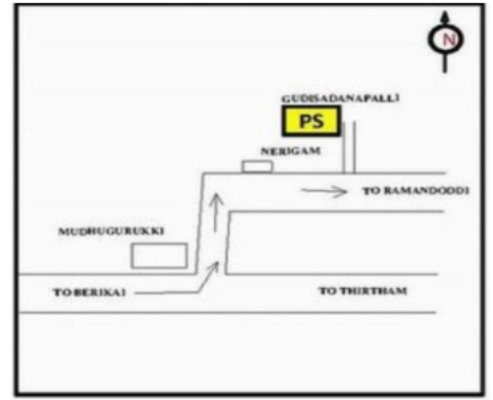

Key MAP View