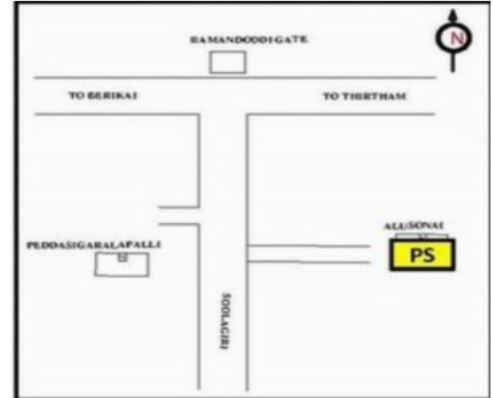

Google Map View

Polling Station Building Front View

Polling Station Front View

Cad View

Key MAP View

1 பெயர் : பூங்கான் தந்தை பெயர் : வேடியப்பா வீட்டு எண் : 1 வயது : 54 பாலினம் : ஆண் Photo is available	WYG0718734	2 பெயர் : ராஜா தந்தை பெயர் : சின்னசெல்லப்பன் வீட்டு எண் : 1/503 வயது : 50 பாலினம் : ஆண் Photo is available	WYG2154706	3 பெயர் : விக்ரம் தந்தை பெயர் : ராஜா வீட்டு எண் : 1/503 வயது : 25 பாலினம் : ஆண் Photo is available	WYG2154680
4 பெயர் : விக்ரேஷ் தந்தை பெயர் : ராஜா வீட்டு எண் : 1/503 வயது : 23 பாலினம் : ஆண் Photo is available	WYG2248581	5 பெயர் : ரா வினிதா தந்தை பெயர் : ராஜா வீட்டு எண் : 1/503 வயது : 20 பாலினம் : பெண் Photo is available	WYG2438422	6 பெயர் : கோவிந்தன் தந்தை பெயர் : துளசி வீட்டு எண் : 2 வயது : 48 பாலினம் : ஆண் Photo is available	WYG0796565
7 பெயர் : லட்சுமணன் தந்தை பெயர் : சின்னகண்ணு வீட்டு எண் : 2 வயது : 34 பாலினம் : ஆண் Photo is available	WYG0796821	8 பெயர் : மணி தந்தை பெயர் : சின்னசாமி வீட்டு எண் : 2 வயது : 32 பாலினம் : ஆண் Photo is available	WYG0796417	9 பெயர் : கண்ணியப்பன் தந்தை பெயர் : குப்பளன் வீட்டு எண் : 2 வயது : 32 பாலினம் : ஆண் Photo is available	WYG0796771
10 பெயர் : பாலகிருஷ்ணன் தந்தை பெயர் : முனாபதியப்பா வீட்டு எண் : 2 வயது : 31 பாலினம் : ஆண் Photo is available	WYG0795922	11 பெயர் : சவரிமுத்து தந்தை பெயர் : குப்பன் வீட்டு எண் : 2 வயது : 31 பாலினம் : ஆண் Photo is available	WYG0796052	12 பெயர் : சத்தியமூர்த்தி தந்தை பெயர் : முனியப்பன் வீட்டு எண் : 2 வயது : 31 பாலினம் : ஆண் Photo is available	WYG0796250
13 பெயர் : விஜயலக்ஷ்மி தந்தை பெயர் : முனியப்பா வீட்டு எண் : 2-1 வயது : 38 பாலினம் : பெண் Photo is available	WYG1504869	14 பெயர் : சவரிமுத்து தந்தை பெயர் : லட்சுமணன் வீட்டு எண் : 2-1 வயது : 35 பாலினம் : ஆண் Photo is available	WYG0796557	15 பெயர் : முனியப்பன் தந்தை பெயர் : பூங்கான் வீட்டு எண் : 2-1 வயது : 34 பாலினம் : ஆண் Photo is available	WYG0796680
16 பெயர் : வேதியப்பன் தந்தை பெயர் : பூங்கான் வீட்டு எண் : 2-1 வயது : 27 பாலினம் : ஆண் Photo is available	WYG1455153	17 பெயர் : ராஜம்மாள் கணவர் பெயர் : சிவன் வீட்டு எண் : 2-43-2B வயது : 38 பாலினம் : பெண் Photo is available	WYG0718726	18 பெயர் : பார்வதி கணவர் பெயர் : கன்னியப்பன் வீட்டு எண் : 2-67 வயது : 34 பாலினம் : பெண் Photo is available	WYG0797464
19 பெயர் : விக்ரேஷ் தந்தை பெயர் : குப்பன் வீட்டு எண் : 2-75A வயது : 31 பாலினம் : ஆண் Photo is available	WYG1348408	20 பெயர் : வேடியப்பன் தந்தை பெயர் : முருகன் வீட்டு எண் : 2-142 வயது : 31 பாலினம் : ஆண் Photo is available	WYG0796904	21 பெயர் : திருப்பதி தந்தை பெயர் : குப்பன் வீட்டு எண் : 2-165 வயது : 31 பாலினம் : ஆண் Photo is available	WYG1055706
22 பெயர் : வேடியம்மா கணவர் பெயர் : குட்டியையன் வீட்டு எண் : 2-392 வயது : 64 பாலினம் : பெண் Photo is available	WYG1616945	23 பெயர் : செளந்தர் தந்தை பெயர் : குட்டியையன் வீட்டு எண் : 2-392 வயது : 46 பாலினம் : ஆண் Photo is available	FMS5285671	24 பெயர் : துளசியம்மாள் கணவர் பெயர் : செளந்தர் வீட்டு எண் : 2-392 வயது : 44 பாலினம் : பெண் Photo is available	FMS3348653
25 பெயர் : அசோக் தந்தை பெயர் : குட்டியையன் வீட்டு எண் : 2-392 வயது : 44 பாலினம் : ஆண் Photo is available	FMS3347234	26 பெயர் : ஜானகி கணவர் பெயர் : அசோக் வீட்டு எண் : 2-392 வயது : 41 பாலினம் : பெண் Photo is available	FMS3347382	27 பெயர் : பூவி கணவர் பெயர் : சின்னராஜ் வீட்டு எண் : 2-393 வயது : 56 பாலினம் : பெண் Photo is available	FMS5713490
28 பெயர் : மூர்த்தி தந்தை பெயர் : சின்னராஜ் வீட்டு எண் : 2-393 வயது : 41 பாலினம் : ஆண் Photo is available	FMS3347317	29 பெயர் : சக்திவேல் தந்தை பெயர் : சின்னராஜ் வீட்டு எண் : 2-393 வயது : 39 பாலினம் : ஆண் Photo is available	FMS3347838	30 பெயர் : ராமசாமி தந்தை பெயர் : சின்னராஜ் வீட்டு எண் : 2-393 வயது : 37 பாலினம் : ஆண் Photo is available	WYG0796615