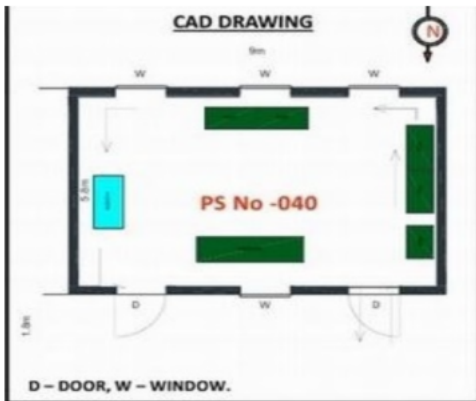

Google Map View

Polling Station Building Front View

Polling Station Front View

Cad View

Key MAP View

1 பெயர் : சாரதா கணவர் பெயர்: மாதேஷ் வீட்டு எண் : 1 வயது : 38 பாலினம் : பெண் Photo is available WYG0797670	2 பெயர் : ராமமூர்த்தி தந்தை பெயர்: சத்தப்பா வீட்டு எண் : 1/305 வயது : 26 பாலினம் : ஆண் Photo is available WYG1533579	3 பெயர் : வெங்கட்டராமப்பா தந்தை பெயர்: சிக்கன்னா வீட்டு எண் : 1-361 வயது : 69 பாலினம் : ஆண் Photo is available FMS5714811
4 பெயர் : ராஜம்மா கணவர் பெயர்: வெங்கட்டராமப்பா வீட்டு எண் : 1-361 வயது : 60 பாலினம் : பெண் Photo is available FMS5714829	5 பெயர் : பாலகிருஷ்ணன் தந்தை பெயர்: மல்லப்பா வீட்டு எண் : 1/362 வயது : 25 பாலினம் : ஆண் Photo is available WYG2155109	6 பெயர் : கிருஷ்ணன் தந்தை பெயர்: வெங்கட்டராமப்பா வீட்டு எண் : 2 வயது : 35 பாலினம் : ஆண் Photo is available WYG0795930
7 பெயர் : பாக்கியா கணவர் பெயர்: திம்மராஜ் வீட்டு எண் : 2 வயது : 33 பாலினம் : பெண் Photo is available WYG0797076	8 பெயர் : சந்திரப்பா தாயின் பெயர்: பசம்மா வீட்டு எண் : 2 வயது : 32 பாலினம் : ஆண் Photo is available WYG0796607	9 பெயர் : ராமேஷ் தந்தை பெயர்: வெங்கடேஷ் வீட்டு எண் : 2 வயது : 32 பாலினம் : ஆண் Photo is available WYG0796011
10 பெயர் : பீரேஸ வி தந்தை பெயர்: வெங்கட்டராமப்பா வீட்டு எண் : 2 வயது : 31 பாலினம் : ஆண் Photo is available WYG0796235	11 பெயர் : சுஜா கணவர் பெயர்: சிவப்பா வீட்டு எண் : 2-22A வயது : 35 பாலினம் : பெண் Photo is available WYG0797381	12 பெயர் : சின்ன திம்மராயப்பா தந்தை பெயர்: மோட்டப்பா வீட்டு எண் : 2-24 வயது : 49 பாலினம் : ஆண் Photo is available WYG0011924
13 பெயர் : திம்மராஜ் தந்தை பெயர்: திம்மராயப்பா வீட்டு எண் : 2-32-B வயது : 33 பாலினம் : ஆண் Photo is available WYG1322296	14 பெயர் : வசந்தா கணவர் பெயர்: முனியப்பா வீட்டு எண் : 2/57 வயது : 32 பாலினம் : பெண் Photo is available WYG1511534	15 பெயர் : சிவப்பா தந்தை பெயர்: கோடியப்பா வீட்டு எண் : 2-146 வயது : 35 பாலினம் : ஆண் Photo is available WYG0796243
16 பெயர் : மாதேஷ் தந்தை பெயர்: லட்சுமப்பா வீட்டு எண் : 2-226 வயது : 35 பாலினம் : ஆண் Photo is available WYG0674002	17 பெயர் : பத்மா கணவர் பெயர்: சாதப்பா வீட்டு எண் : 2-226 வயது : 33 பாலினம் : பெண் Photo is available WYG0797472	18 பெயர் : லெட்சுமி கணவர் பெயர்: பசவராஜ் வீட்டு எண் : 2/226-ஏ வயது : 33 பாலினம் : பெண் Photo is available WYG0797787
19 பெயர் : சந்திரப்பா தந்தை பெயர்: சிக்கேகவுடு வீட்டு எண் : 2/227 வயது : 55 பாலினம் : ஆண் Photo is available WYG0011940	20 பெயர் : ரமேஷ் தந்தை பெயர்: சந்திரப்பா வீட்டு எண் : 2-227 வயது : 35 பாலினம் : ஆண் Photo is available WYG0970624	21 பெயர் : திம்மராஜ் தந்தை பெயர்: மோட்டப்பா வீட்டு எண் : 2-228 வயது : 34 பாலினம் : ஆண் Photo is available WYG0674051
22 பெயர் : பிரகாஷ் தந்தை பெயர்: முனிசாமி வீட்டு எண் : 2-229 வயது : 32 பாலினம் : ஆண் Photo is available WYG0970590	23 பெயர் : அரிஷ் தந்தை பெயர்: முனிசாமி வீட்டு எண் : 2/229 வயது : 29 பாலினம் : ஆண் Photo is available WYG1437482	24 பெயர் : வெங்கடேசன் தந்தை பெயர்: வெங்கடசாமி வீட்டு எண் : 2-230 வயது : 39 பாலினம் : ஆண் Photo is available WYG0011916
25 பெயர் : சசிகலா கணவர் பெயர்: வெங்கடேஷ் வீட்டு எண் : 2-230 வயது : 34 பாலினம் : பெண் Photo is available WYG0797803	26 பெயர் : வெண்ணிலா தந்தை பெயர்: வெங்கடேசன் வீட்டு எண் : 2/232 வயது : 24 பாலினம் : பெண் Photo is available WYG2248888	27 பெயர் : சுஷ்மா தந்தை பெயர்: வெங்கடேஷ் வீட்டு எண் : 2/232 வயது : 20 பாலினம் : பெண் Photo is available WYG2495224
28 பெயர் : வசந்தா கணவர் பெயர்: வெங்கடேஷ் வீட்டு எண் : 2-234 வயது : 38 பாலினம் : பெண் Photo is available WYG0012195	29 பெயர் : திம்மக்கா கணவர் பெயர்: கதிரப்பா வீட்டு எண் : 2-236-1 வயது : 70 பாலினம் : பெண் Photo is available FMS6107676	30 பெயர் : நாகரத்தினம்மா கணவர் பெயர்: ஈஸ்வரன் வீட்டு எண் : 2-238 வயது : 38 பாலினம் : பெண் Photo is available WYG0012187