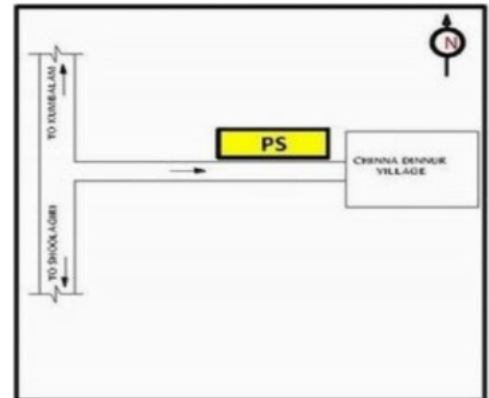

Google Map View

Polling Station Building Front View

Polling Station Front View

Cad View

Key MAP View

1 பெயர் : முத்தம்மா கணவர் பெயர் : முருகன் வீட்டு எண் : 2-575-4 வயது : 51 பாலினம் : பெண்	WYG1619972 Photo is available	2 பெயர் : சின்னப்பா கணவர் பெயர் : பெருமாள் வீட்டு எண் : 2-595-1 வயது : 55 பாலினம் : பெண்	WYG0012310 Photo is available	3 பெயர் : ஸ்னேஹா கணவர் பெயர் : தேவராஜ் வீட்டு எண் : 2/630 வயது : 23 பாலினம் : பெண்	WYG2282424 Photo is available
4 பெயர் : முரளி தந்தை பெயர் : கரியப்பன் வீட்டு எண் : 3 வயது : 36 பாலினம் : ஆண்	WYG2239119 Photo is available	5 பெயர் : முத்தப்பன் தந்தை பெயர் : கரியப்பன் வீட்டு எண் : 3/395-1 வயது : 34 பாலினம் : ஆண்	WYG2285633 Photo is available	6 பெயர் : பவன்ராஜ் தந்தை பெயர் : பெருமாள் வீட்டு எண் : 3-581 வயது : 30 பாலினம் : ஆண்	WYG1186584 Photo is available
7 பெயர் : சக்தி தந்தை பெயர் : நாராயணப்பா வீட்டு எண் : 3/583 வயது : 26 பாலினம் : ஆண்	WYG1505908 Photo is available	8 பெயர் : கார்த்திக் தந்தை பெயர் : ராமலிங்கம் வீட்டு எண் : 3-583-2 வயது : 32 பாலினம் : ஆண்	WYG1056563 Photo is available	9 பெயர் : முத்துவேடி கணவர் பெயர் : கார்த்திக் வீட்டு எண் : 3-583-2 வயது : 31 பாலினம் : பெண்	WYG1056365 Photo is available
10 பெயர் : கௌரம்மா கணவர் பெயர் : வெங்கடேஷ் வீட்டு எண் : 3-584 வயது : 49 பாலினம் : பெண்	WYG0012401 Photo is available	11 பெயர் : நரசிம்மன் தந்தை பெயர் : வெங்கடேசப்பா வீட்டு எண் : 3-584 வயது : 36 பாலினம் : ஆண்	WYG0541292 Photo is available	12 பெயர் : தன்ராஜ் தந்தை பெயர் : வெங்கடேஷ் வீட்டு எண் : 3-584 வயது : 35 பாலினம் : ஆண்	WYG0012393 Photo is available
13 பெயர் : மஞ்சனா கணவர் பெயர் : தன்ராஜ் வீட்டு எண் : 3-584 வயது : 33 பாலினம் : பெண்	WYG0798124 Photo is available	14 பெயர் : மஞ்சநாதன் தந்தை பெயர் : வெங்கடேசப்பா வீட்டு எண் : 3-584 வயது : 33 பாலினம் : ஆண்	WYG1056605 Photo is available	15 பெயர் : சொப்னா கணவர் பெயர் : நரசிம்மன் வீட்டு எண் : 3-584 வயது : 32 பாலினம் : பெண்	WYG1242957 Photo is available
16 பெயர் : நவீன் குமார் தந்தை பெயர் : ராமசந்திரன் வீட்டு எண் : 3/585 வயது : 26 பாலினம் : ஆண்	WYG1505858 Photo is available	17 பெயர் : நரசிம்மன் தந்தை பெயர் : ராமசந்திரன் வீட்டு எண் : 3/585 வயது : 23 பாலினம் : ஆண்	WYG2487346 Photo is available	18 பெயர் : விஜய் தந்தை பெயர் : ராமசந்திரன் வீட்டு எண் : 3/585 வயது : 20 பாலினம் : ஆண்	WYG2487296 Photo is available
19 பெயர் : ரஞ்சனா கணவர் பெயர் : கேஷவ் நாராயண பூரி வீட்டு எண் : 3-586 வயது : 46 பாலினம் : பெண்	WYG1337245 Photo is available	20 பெயர் : கேஷவ் நாராயண பூரி தந்தை பெயர் : நாராயண பூரி வீட்டு எண் : 3-586 வயது : 45 பாலினம் : ஆண்	WYG1337237 Photo is available	21 பெயர் : வினோத் ஏற தந்தை பெயர் : நாகபிஷ்நம் வீட்டு எண் : 3/586 வயது : 22 பாலினம் : ஆண்	WYG2416618 Photo is available
22 பெயர் : ஆனந்த் ஏற தந்தை பெயர் : நாகபூஸநம் வீட்டு எண் : 3/586 வயது : 21 பாலினம் : ஆண்	WYG2416600 Photo is available	23 பெயர் : சரோஜம்மா கணவர் பெயர் : ராமப்பா வீட்டு எண் : 3-587 வயது : 56 பாலினம் : பெண்	FMS3356052 Photo is available	24 பெயர் : முனிசந்திரப்பா தந்தை பெயர் : ராமப்பா வீட்டு எண் : 3-587 வயது : 46 பாலினம் : ஆண்	FMS3357738 Photo is available
25 பெயர் : முனிராஜ் தந்தை பெயர் : ராமப்பா வீட்டு எண் : 3-587 வயது : 41 பாலினம் : ஆண்	FMS3358025 Photo is available	26 பெயர் : சின்னம்மா தந்தை பெயர் : சித்தப்பா வீட்டு எண் : 3-587-1 வயது : 55 பாலினம் : ஆண்	WYG0012336 Photo is available	27 பெயர் : முத்தம்மா கணவர் பெயர் : சின்னம்மா வீட்டு எண் : 3-587-1 வயது : 52 பாலினம் : பெண்	WYG0012302 Photo is available
28 பெயர் : சதீஷ்குமார் டி ஏற தந்தை பெயர் : நஞ்சுண்டாச்சாரி வீட்டு எண் : 3/587-3 வயது : 42 பாலினம் : ஆண்	WYG2382760 Photo is available	29 பெயர் : லாவண்யா எஃ கணவர் பெயர் : ஸாதீஷ்குமார்ட் ஏற வீட்டு எண் : 3/587-3 வயது : 34 பாலினம் : பெண்	WYG2382638 Photo is available	30 பெயர் : சந்தா கணவர் பெயர் : மகேந்திரன் வீட்டு எண் : 3-587-B வயது : 41 பாலினம் : பெண்	WYG0798017 Photo is available