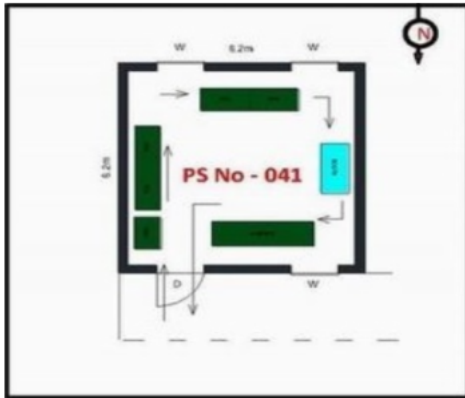

Google Map View

Polling Station Building Front View

Polling Station Front View

Cad View

Key MAP View

1 பெயர் : முத்தம்மா கணவர் பெயர் : முருகன் வீட்டு எண் : 2-575-4 வயது : 51 பாலினம் : பெண்	WYG1619972 Photo is available	2 பெயர் : சின்னப்பா கணவர் பெயர் : பெருமாள் வீட்டு எண் : 2-595-1 வயது : 55 பாலினம் : பெண்	WYG0012310 Photo is available	3 பெயர் : ஸ்னேஹா கணவர் பெயர் : தேவராஜ் வீட்டு எண் : 2/630 வயது : 23 பாலினம் : பெண்	WYG2282424 Photo is available
4 பெயர் : முரளி தந்தை பெயர் : கரியப்பன் வீட்டு எண் : 3 வயது : 36 பாலினம் : ஆண்	WYG2239119 Photo is available	5 பெயர் : முத்தப்பன் தந்தை பெயர் : கரியப்பன் வீட்டு எண் : 3/395-1 வயது : 34 பாலினம் : ஆண்	WYG2285633 Photo is available	6 பெயர் : பவன்ராஜ் தந்தை பெயர் : பெருமாள் வீட்டு எண் : 3-581 வயது : 30 பாலினம் : ஆண்	WYG1186584 Photo is available
7 பெயர் : சக்தி தந்தை பெயர் : நாராயணப்பா வீட்டு எண் : 3/583 வயது : 26 பாலினம் : ஆண்	WYG1505908 Photo is available	8 பெயர் : கார்த்திக் தந்தை பெயர் : ராமலிங்கம் வீட்டு எண் : 3-583-2 வயது : 32 பாலினம் : ஆண்	WYG1056563 Photo is available	9 பெயர் : முத்துவேடி கணவர் பெயர் : கார்த்திக் வீட்டு எண் : 3-583-2 வயது : 31 பாலினம் : பெண்	WYG1056365 Photo is available
10 பெயர் : கௌரம்மா கணவர் பெயர் : வெங்கடேஷ் வீட்டு எண் : 3-584 வயது : 49 பாலினம் : பெண்	WYG0012401 Photo is available	11 பெயர் : நரசிம்மன் தந்தை பெயர் : வெங்கடேசப்பா வீட்டு எண் : 3-584 வயது : 36 பாலினம் : ஆண்	WYG0541292 Photo is available	12 பெயர் : தன்ராஜ் தந்தை பெயர் : வெங்கடேஷ் வீட்டு எண் : 3-584 வயது : 35 பாலினம் : ஆண்	WYG0012393 Photo is available
13 பெயர் : மஞ்சனா கணவர் பெயர் : தன்ராஜ் வீட்டு எண் : 3-584 வயது : 33 பாலினம் : பெண்	WYG0798124 Photo is available	14 பெயர் : மஞ்சநாதன் தந்தை பெயர் : வெங்கடேசப்பா வீட்டு எண் : 3-584 வயது : 33 பாலினம் : ஆண்	WYG1056605 Photo is available	15 பெயர் : சொப்னா கணவர் பெயர் : நரசிம்மன் வீட்டு எண் : 3-584 வயது : 32 பாலினம் : பெண்	WYG1242957 Photo is available
16 பெயர் : நவீன் குமார் தந்தை பெயர் : ராமசந்திரன் வீட்டு எண் : 3/585 வயது : 26 பாலினம் : ஆண்	WYG1505858 Photo is available	17 பெயர் : நரசிம்மன் தந்தை பெயர் : ராமசந்திரன் வீட்டு எண் : 3/585 வயது : 23 பாலினம் : ஆண்	WYG2487346 Photo is available	18 பெயர் : விஜய் தந்தை பெயர் : ராமசந்திரன் வீட்டு எண் : 3/585 வயது : 20 பாலினம் : ஆண்	WYG2487296 Photo is available
19 பெயர் : ரஞ்சனா கணவர் பெயர் : கேஷவ் நாராயண பூரி வீட்டு எண் : 3-586 வயது : 46 பாலினம் : பெண்	WYG1337245 Photo is available	20 பெயர் : கேஷவ் நாராயண பூரி தந்தை பெயர் : நாராயண பூரி வீட்டு எண் : 3-586 வயது : 45 பாலினம் : ஆண்	WYG1337237 Photo is available	21 பெயர் : வினோத் ஏற தந்தை பெயர் : நாகபிஷ்நம் வீட்டு எண் : 3/586 வயது : 22 பாலினம் : ஆண்	WYG2416618 Photo is available
22 பெயர் : ஆனந்த் ஏற தந்தை பெயர் : நாகபூஸநம் வீட்டு எண் : 3/586 வயது : 21 பாலினம் : ஆண்	WYG2416600 Photo is available	23 பெயர் : சரோஜம்மா கணவர் பெயர் : ராமப்பா வீட்டு எண் : 3-587 வயது : 56 பாலினம் : பெண்	FMS3356052 Photo is available	24 பெயர் : முனிசந்திரப்பா தந்தை பெயர் : ராமப்பா வீட்டு எண் : 3-587 வயது : 46 பாலினம் : ஆண்	FMS3357738 Photo is available
25 பெயர் : முனிராஜ் தந்தை பெயர் : ராமப்பா வீட்டு எண் : 3-587 வயது : 41 பாலினம் : ஆண்	FMS3358025 Photo is available	26 பெயர் : சின்னம்மா தந்தை பெயர் : சித்தப்பா வீட்டு எண் : 3-587-1 வயது : 55 பாலினம் : ஆண்	WYG0012336 Photo is available	27 பெயர் : முத்தம்மா கணவர் பெயர் : சின்னம்மா வீட்டு எண் : 3-587-1 வயது : 52 பாலினம் : பெண்	WYG0012302 Photo is available
28 பெயர் : சதீஷ்குமார் டி ஏற தந்தை பெயர் : நஞ்சுண்டாச்சாரி வீட்டு எண் : 3/587-3 வயது : 42 பாலினம் : ஆண்	WYG2382760 Photo is available	29 பெயர் : லாவண்யா எஃ கணவர் பெயர் : ஸாதீஷ்குமார்ட் ஏற வீட்டு எண் : 3/587-3 வயது : 34 பாலினம் : பெண்	WYG2382638 Photo is available	30 பெயர் : சந்தா கணவர் பெயர் : மகேந்திரன் வீட்டு எண் : 3-587-B வயது : 41 பாலினம் : பெண்	WYG0798017 Photo is available