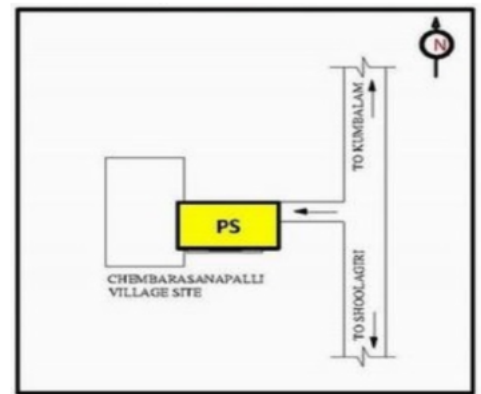

Google Map View

Polling Station Building Front View

Polling Station Front View

Cad View

Key MAP View

சட்டமன்றத் தொகுதியின் எண் மற்றும் பெயர் : 54-வேப்பனஹள்ளி பிரிவு எண் மற்றும் பெயர் 1-செம்பரசனபள்ளி (வ.கி) மற்றும் (ஊ), பெரியதின்னூர் வார்டு 1