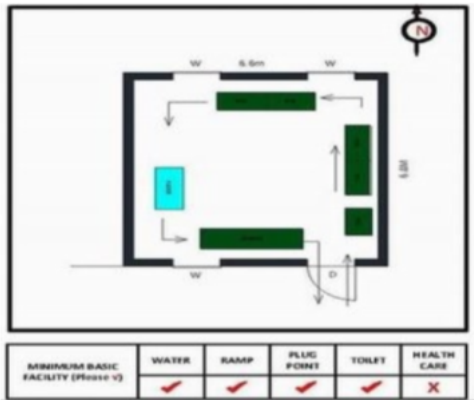

Google Map View

Polling Station Building Front View

Polling Station Front View

Cad View

Key MAP View

1 பெயர் : முனிவட்சுமி கணவர் பெயர்: கிருஷ்ணப்பா வீட்டு எண் : 1-7 வயது : 58 பாலினம் : பெண்	WYG0799809	Photo is available	2 பெயர் : சுதாராணி கணவர் பெயர்: விநோத்குமார் வீட்டு எண் : 1-7 வயது : 38 பாலினம் : பெண்	WYG0799817	Photo is available	3 பெயர் : மீனாசுனி ஸி கணவர் பெயர்: சிவசங்கர் வீட்டு எண் : 1/46பி வயது : 33 பாலினம் : பெண்	WYG2500742	Photo is available
# 4 பெயர் : முருகேஷ் தந்தை பெயர்: முனியப்பா வீட்டு எண் : 3/319 வயது : 33 பாலினம் : ஆண்	WYG0799403	Photo is available	5 பெயர் : தாமஸ் தந்தை பெயர்: டேவிட் வீட்டு எண் : 1-68 வயது : 72 பாலினம் : ஆண்	FMS5814017	Photo is available	6 பெயர் : மேரி கணவர் பெயர்: தாமஸ் வீட்டு எண் : 1-68 வயது : 69 பாலினம் : பெண்	FMS5814009	Photo is available
7 பெயர் : லுர்துசாமி தந்தை பெயர்: தாமஸ் வீட்டு எண் : 1-68 வயது : 42 பாலினம் : ஆண்	WYG0542803	Photo is available	8 பெயர் : அமரேஷ் தந்தை பெயர்: நாராயணன் வீட்டு எண் : 1-68F3 வயது : 30 பாலினம் : ஆண்	WYG1057504	Photo is available	9 பெயர் : முருகேஷன் தந்தை பெயர்: வேங்கடேஷப்பா வீட்டு எண் : 2/386 வயது : 26 பாலினம் : ஆண்	WYG2205821	Photo is available
10 பெயர் : சைலஜா கணவர் பெயர்: பால்ராஜ் வீட்டு எண் : 3 வயது : 28 பாலினம் : பெண்	WYG1437623	Photo is available	11 பெயர் : நாகப்பா தந்தை பெயர்: சின்னாண்டியப்பா வீட்டு எண் : 3-38-2 வயது : 46 பாலினம் : ஆண்	FMS5283346	Photo is available	12 பெயர் : எல்லம்மா கணவர் பெயர்: நாகப்பா வீட்டு எண் : 3-38-2 வயது : 39 பாலினம் : பெண்	WYG0799866	Photo is available
13 பெயர் : முனிரத்தினம் கணவர் பெயர்: சக்காரலப்பா வீட்டு எண் : 3-38A வயது : 37 பாலினம் : பெண்	WYG0800037	Photo is available	14 பெயர் : பரமேஷ் தந்தை பெயர்: வெங்கடேசன் வீட்டு எண் : 3/220 வயது : 25 பாலினம் : ஆண்	WYG1533967	Photo is available	15 பெயர் : யசோதம்மா கணவர் பெயர்: சீனப்பா வீட்டு எண் : 3-273 வயது : 51 பாலினம் : பெண்	WYG1623438	Photo is available
16 பெயர் : சீனப்பா தந்தை பெயர்: சிவப்பா வீட்டு எண் : 3-273 வயது : 51 பாலினம் : ஆண்	FMS6107957	Photo is available	17 பெயர் : ஹரிஷ்ராஜா தந்தை பெயர்: சீனப்பா வீட்டு எண் : 3-273 வயது : 34 பாலினம் : ஆண்	WYG0971358	Photo is available	18 பெயர் : அருணா கணவர் பெயர்: ஹரிஸ்ராஜா வீட்டு எண் : 3/273 வயது : 27 பாலினம் : பெண்	WYG1503846	Photo is available
19 பெயர் : முனியம்மா கணவர் பெயர்: நாராயணப்பா வீட்டு எண் : 3-274 வயது : 59 பாலினம் : பெண்	WYG1623446	Photo is available	20 பெயர் : திம்மராஜ் தந்தை பெயர்: நாராயணப்பா வீட்டு எண் : 3-274 வயது : 39 பாலினம் : ஆண்	FMS3375276	Photo is available	21 பெயர் : நாராயணம்மா கணவர் பெயர்: திம்மராஜ் வீட்டு எண் : 3-274 வயது : 38 பாலினம் : பெண்	WYG0014027	Photo is available
22 பெயர் : சக்காரலப்பா தாயின் பெயர்: முனியம்மா வீட்டு எண் : 3-274 வயது : 35 பாலினம் : ஆண்	WYG0542811	Photo is available	23 பெயர் : திம்மராயப்பா தந்தை பெயர்: செக்காரலப்பா வீட்டு எண் : 3-275 வயது : 59 பாலினம் : ஆண்	WYG1623453	Photo is available	24 பெயர் : பிருவம்ம் கணவர் பெயர்: திம்மராயப்பா வீட்டு எண் : 3-275 வயது : 51 பாலினம் : பெண்	WYG1623461	Photo is available
25 பெயர் : திம்மராயப்பா தந்தை பெயர்: திம்மராயப்பா வீட்டு எண் : 3-277 வயது : 59 பாலினம் : ஆண்	WYG1623487	Photo is available	26 பெயர் : லக்ஷம்மா கணவர் பெயர்: திம்மராயப்பா வீட்டு எண் : 3-277 வயது : 53 பாலினம் : பெண்	WYG1623495	Photo is available	27 பெயர் : சேகர் தந்தை பெயர்: திம்மராயப்பா வீட்டு எண் : 3-277 வயது : 35 பாலினம் : ஆண்	WYG0543157	Photo is available
28 பெயர் : கீதா தந்தை பெயர்: திம்மராயப்பா வீட்டு எண் : 3/277 வயது : 34 பாலினம் : பெண்	WYG1527639	Photo is available	29 பெயர் : ராமமூர்த்தி தந்தை பெயர்: திம்மராயப்பா வீட்டு எண் : 3-277 வயது : 33 பாலினம் : ஆண்	WYG1057512	Photo is available	30 பெயர் : செக்காரலப்பா தந்தை பெயர்: திம்மராயப்பா வீட்டு எண் : 3-278 வயது : 66 பாலினம் : ஆண்	WYG1623503	Photo is available