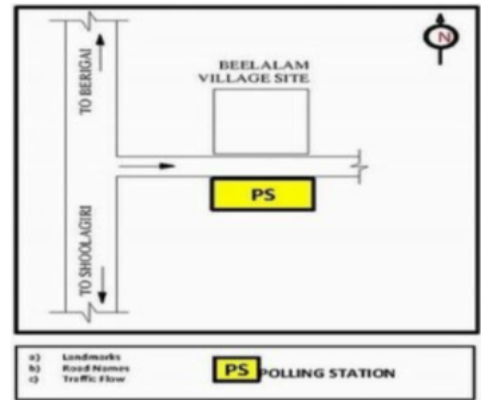

Google Map View

Polling Station Building Front View

Polling Station Front View

Cad View

Key MAP View

1 பெயர் : முனிவட்சுமி கணவர் பெயர்: கிருஷ்ணப்பா வீட்டு எண் : 1-7 வயது : 58 பாலினம் : பெண்	WYG0799809	Photo is available	2 பெயர் : சுதாராணி கணவர் பெயர்: விநோத்குமார் வீட்டு எண் : 1-7 வயது : 38 பாலினம் : பெண்	WYG0799817	Photo is available	3 பெயர் : மீனாசுனி ஸி கணவர் பெயர்: சிவசங்கர் வீட்டு எண் : 1/46பி வயது : 33 பாலினம் : பெண்	WYG2500742	Photo is available
# 4 பெயர் : முருகேஷ் தந்தை பெயர்: முனியப்பா வீட்டு எண் : 3/319 வயது : 33 பாலினம் : ஆண்	WYG0799403	Photo is available	5 பெயர் : தாமஸ் தந்தை பெயர்: டேவிட் வீட்டு எண் : 1-68 வயது : 72 பாலினம் : ஆண்	FMS5814017	Photo is available	6 பெயர் : மேரி கணவர் பெயர்: தாமஸ் வீட்டு எண் : 1-68 வயது : 69 பாலினம் : பெண்	FMS5814009	Photo is available
7 பெயர் : லுர்துசாமி தந்தை பெயர்: தாமஸ் வீட்டு எண் : 1-68 வயது : 42 பாலினம் : ஆண்	WYG0542803	Photo is available	8 பெயர் : அமரேஷ் தந்தை பெயர்: நாராயணன் வீட்டு எண் : 1-68F3 வயது : 30 பாலினம் : ஆண்	WYG1057504	Photo is available	9 பெயர் : முருகேஷன் தந்தை பெயர்: வேங்கடேஷப்பா வீட்டு எண் : 2/386 வயது : 26 பாலினம் : ஆண்	WYG2205821	Photo is available
10 பெயர் : சைலஜா கணவர் பெயர்: பால்ராஜ் வீட்டு எண் : 3 வயது : 28 பாலினம் : பெண்	WYG1437623	Photo is available	11 பெயர் : நாகப்பா தந்தை பெயர்: சின்னாண்டியப்பா வீட்டு எண் : 3-38-2 வயது : 46 பாலினம் : ஆண்	FMS5283346	Photo is available	12 பெயர் : எல்லம்மா கணவர் பெயர்: நாகப்பா வீட்டு எண் : 3-38-2 வயது : 39 பாலினம் : பெண்	WYG0799866	Photo is available
13 பெயர் : முனிரத்தினம் கணவர் பெயர்: சக்காரலப்பா வீட்டு எண் : 3-38A வயது : 37 பாலினம் : பெண்	WYG0800037	Photo is available	14 பெயர் : பரமேஷ் தந்தை பெயர்: வெங்கடேசன் வீட்டு எண் : 3/220 வயது : 25 பாலினம் : ஆண்	WYG1533967	Photo is available	15 பெயர் : யசோதம்மா கணவர் பெயர்: சீனப்பா வீட்டு எண் : 3-273 வயது : 51 பாலினம் : பெண்	WYG1623438	Photo is available
16 பெயர் : சீனப்பா தந்தை பெயர்: சிவப்பா வீட்டு எண் : 3-273 வயது : 51 பாலினம் : ஆண்	FMS6107957	Photo is available	17 பெயர் : ஹரிஷ்ராஜா தந்தை பெயர்: சீனப்பா வீட்டு எண் : 3-273 வயது : 34 பாலினம் : ஆண்	WYG0971358	Photo is available	18 பெயர் : அருணா கணவர் பெயர்: ஹரிஸ்ராஜா வீட்டு எண் : 3/273 வயது : 27 பாலினம் : பெண்	WYG1503846	Photo is available
19 பெயர் : முனியம்மா கணவர் பெயர்: நாராயணப்பா வீட்டு எண் : 3-274 வயது : 59 பாலினம் : பெண்	WYG1623446	Photo is available	20 பெயர் : திம்மராஜ் தந்தை பெயர்: நாராயணப்பா வீட்டு எண் : 3-274 வயது : 39 பாலினம் : ஆண்	FMS3375276	Photo is available	21 பெயர் : நாராயணம்மா கணவர் பெயர்: திம்மராஜ் வீட்டு எண் : 3-274 வயது : 38 பாலினம் : பெண்	WYG0014027	Photo is available
22 பெயர் : சக்காரலப்பா தாயின் பெயர்: முனியம்மா வீட்டு எண் : 3-274 வயது : 35 பாலினம் : ஆண்	WYG0542811	Photo is available	23 பெயர் : திம்மராயப்பா தந்தை பெயர்: செக்காரலப்பா வீட்டு எண் : 3-275 வயது : 59 பாலினம் : ஆண்	WYG1623453	Photo is available	24 பெயர் : பிருவம்ம் கணவர் பெயர்: திம்மராயப்பா வீட்டு எண் : 3-275 வயது : 51 பாலினம் : பெண்	WYG1623461	Photo is available
25 பெயர் : திம்மராயப்பா தந்தை பெயர்: திம்மராயப்பா வீட்டு எண் : 3-277 வயது : 59 பாலினம் : ஆண்	WYG1623487	Photo is available	26 பெயர் : லக்ஷம்மா கணவர் பெயர்: திம்மராயப்பா வீட்டு எண் : 3-277 வயது : 53 பாலினம் : பெண்	WYG1623495	Photo is available	27 பெயர் : சேகர் தந்தை பெயர்: திம்மராயப்பா வீட்டு எண் : 3-277 வயது : 35 பாலினம் : ஆண்	WYG0543157	Photo is available
28 பெயர் : கீதா தந்தை பெயர்: திம்மராயப்பா வீட்டு எண் : 3/277 வயது : 34 பாலினம் : பெண்	WYG1527639	Photo is available	29 பெயர் : ராமமூர்த்தி தந்தை பெயர்: திம்மராயப்பா வீட்டு எண் : 3-277 வயது : 33 பாலினம் : ஆண்	WYG1057512	Photo is available	30 பெயர் : செக்காரலப்பா தந்தை பெயர்: திம்மராயப்பா வீட்டு எண் : 3-278 வயது : 66 பாலினம் : ஆண்	WYG1623503	Photo is available