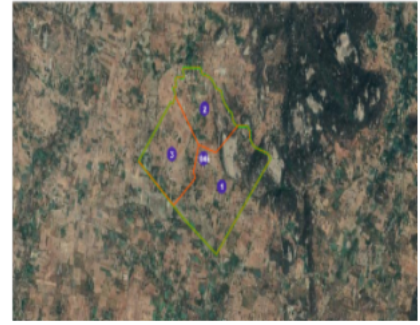

3. வாக்குச் சாவடியின் விவரங்கள்

வாக்குச் சாவடியின் எண் மற்றும் பெயர் : 50 - ஊ. ஒ. நடுநிலைப்பள்ளி , சிம்பல்திராடி-635117, வடக்கு பார்த்த கிழக்கு பகுதி தாரசு கட்டிடம்	வாக்குச் சாவடியின் வகைப்பாடு (ஆண்/பெண்/பொது)	பொது
வாக்குச் சாவடியின் முகவரி : ஊ. ஒ. நடுநிலைப்பள்ளி , சிம்பல்திராடி, 635117	துணை வாக்குச் சாவடிகளின் எண்ணிக்கை :	0

4. வாக்காளர்களின் எண்ணிக்கை

தொடங்கும் வரிசை எண்	முடியும் வரிசை எண்.	நிகர வாக்காளர்களின் எண்ணிக்கை			
		ஆண்	பெண்	மூன்றாம் பாலினம்	மொத்தம்
1	841	428	411	0	839

கையொப்பம்

Nazri Naksha

Google Map View

Polling Station Building Front View