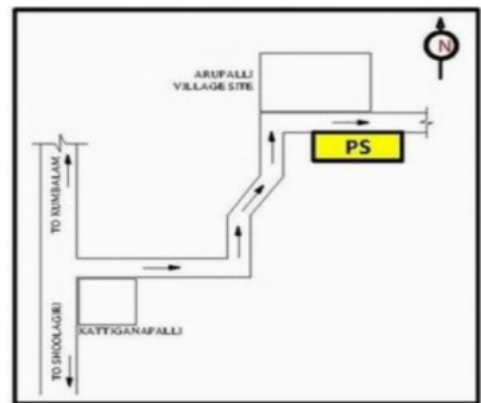

Key MAP View