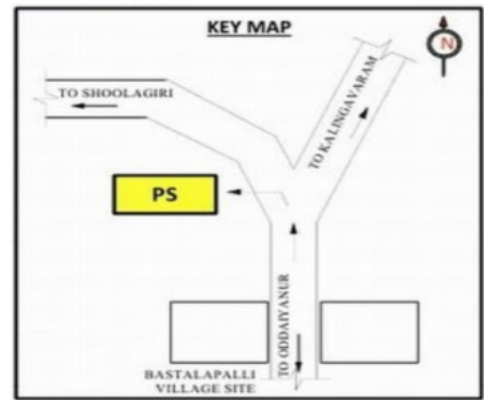

Key MAP View