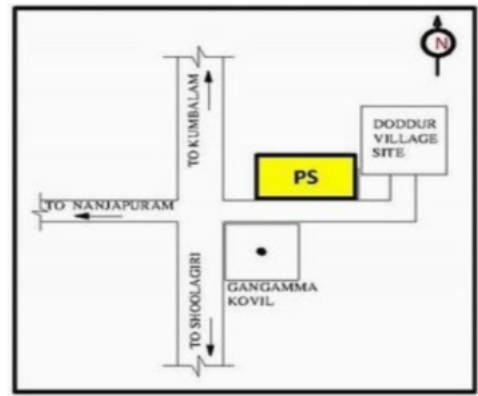

Google Map View

Polling Station Building Front View

Polling Station Front View

Cad View

Key MAP View

1 பெயர் : சிவராமன் தந்தை பெயர்: வெங்கடசாமி வீட்டு எண் : 1 வயது : 58 பாலினம் : ஆண்	WYG1654219 Photo is available	2 பெயர் : நாகம்மா கணவர் பெயர்: சிவராமன் வீட்டு எண் : 1 வயது : 51 பாலினம் : பெண்	WYG1654227 Photo is available	3 பெயர் : சரிதா கணவர் பெயர்: ராஜா வீட்டு எண் : 1 வயது : 33 பாலினம் : பெண்	WYG0806612 Photo is available
4 பெயர் : சுரேஷ் தந்தை பெயர்: எல்லப்பன் வீட்டு எண் : 1 வயது : 28 பாலினம் : ஆண்	WYG1526276 Photo is available	5 பெயர் : முருகேசன் தந்தை பெயர்: சக்காரலப்பன் வீட்டு எண் : 1-1 வயது : 36 பாலினம் : ஆண்	WYG1157973 Photo is available	6 பெயர் : சிவகுமார் தந்தை பெயர்: சிவராமன் வீட்டு எண் : 1-1 வயது : 30 பாலினம் : ஆண்	WYG1157890 Photo is available
7 பெயர் : அமராவதி தந்தை பெயர்: சிவராமன் வீட்டு எண் : 1-1 வயது : 26 பாலினம் : பெண்	WYG1458447 Photo is available	8 பெயர் : முனிராஜ் தந்தை பெயர்: சக்காரலப்பன் வீட்டு எண் : 1-1-1 வயது : 39 பாலினம் : ஆண்	WYG1060789 Photo is available	9 பெயர் : கிருஷ்ணன் தந்தை பெயர்: வெங்கடசாமி வீட்டு எண் : 1-3 வயது : 56 பாலினம் : ஆண்	WYG1654235 Photo is available
10 பெயர் : வெங்கடராஜ் தாயின் பெயர்: புட்டம்மா வீட்டு எண் : 1-3 வயது : 37 பாலினம் : ஆண்	WYG0806950 Photo is available	11 பெயர் : காவேரி கணவர் பெயர்: வெங்கடராஜ் வீட்டு எண் : 1/3 வயது : 36 பாலினம் : பெண்	WYG2160992 Photo is available	# 12 பெயர் : சுப்ரமணி தந்தை பெயர்: சக்காரலப்பா வீட்டு எண் : 1/3 வயது : 29 பாலினம் : ஆண்	WYG1267863 Photo is available
#2 13 பெயர் : சித்ரா திம்மராயப்பா கணவர் பெயர்: திம்மராயப்பா வீட்டு எண் : 2/370 வயது : 28 பாலினம் : பெண்	WYG2372233 Photo is available	14 பெயர் : சிந்து கணவர் பெயர்: திம்மராயப்பன் வீட்டு எண் : 1/3 வயது : 23 பாலினம் : பெண்	WYG2336576 Photo is available	15 பெயர் : லெட்சுமி கணவர் பெயர்: வெங்கடேஷ் வீட்டு எண் : 1/3 வயது : 20 பாலினம் : பெண்	WYG2443190 Photo is available
16 பெயர் : கிருஷ்ணன் தந்தை பெயர்: சின்னசாமி வீட்டு எண் : 1-4 வயது : 52 பாலினம் : ஆண்	WYG0676379 Photo is available	17 பெயர் : நரசம்மா கணவர் பெயர்: கிருஷ்ணன் வீட்டு எண் : 1-4 வயது : 42 பாலினம் : பெண்	WYG0676387 Photo is available	18 பெயர் : சந்திரசேகரன் தந்தை பெயர்: வெங்கடப்பா வீட்டு எண் : 1-5 வயது : 37 பாலினம் : ஆண்	WYG0805903 Photo is available
19 பெயர் : சங்கரப்பா தந்தை பெயர்: சக்காரலப்பா வீட்டு எண் : 1-5-1 வயது : 46 பாலினம் : ஆண்	WYG1157858 Photo is available	20 பெயர் : நாகரத்தனா கணவர் பெயர்: சங்கரப்பா வீட்டு எண் : 1-5-1 வயது : 35 பாலினம் : பெண்	WYG1157908 Photo is available	21 பெயர் : கிருஷ்ணா தந்தை பெயர்: சக்காரலப்பா வீட்டு எண் : 1-7 வயது : 51 பாலினம் : ஆண்	FMS5285986 Photo is available
22 பெயர் : மாதேவம்மா கணவர் பெயர்: வெங்கடசாமி வீட்டு எண் : 1-7 வயது : 49 பாலினம் : பெண்	WYG0806190 Photo is available	23 பெயர் : லட்சுமி கணவர் பெயர்: கிருஷ்ணா வீட்டு எண் : 1-7 வயது : 45 பாலினம் : பெண்	FMS5285994 Photo is available	24 பெயர் : முனிசந்திரன் தந்தை பெயர்: சக்காரலப்பா வீட்டு எண் : 1/8 வயது : 25 பாலினம் : ஆண்	WYG1526292 Photo is available
25 பெயர் : பவித்ரா கணவர் பெயர்: வெங்கடேசன் வீட்டு எண் : 1/8 வயது : 19 பாலினம் : பெண்	WYG2587624 Photo is available	26 பெயர் : நாராயணசாமி தந்தை பெயர்: சின்னசாமி வீட்டு எண் : 1-9 வயது : 32 பாலினம் : ஆண்	WYG1369974 Photo is available	27 பெயர் : பரமேஸ்வரன் தந்தை பெயர்: தர்மப்பா வீட்டு எண் : 1/9 வயது : 24 பாலினம் : ஆண்	WYG2161024 Photo is available
28 பெயர் : அஸ்வத்தன் தந்தை பெயர்: எல்லப்பா வீட்டு எண் : 1-10 வயது : 29 பாலினம் : ஆண்	WYG1369925 Photo is available	29 பெயர் : வெங்கடேஷ் தந்தை பெயர்: முனிவெங்கடப்பன் வீட்டு எண் : 1/10-1 வயது : 22 பாலினம் : ஆண்	WYG2566354 Photo is available	30 பெயர் : கலா தந்தை பெயர்: கிருஷ்ணன் வீட்டு எண் : 1/10-2 வயது : 23 பாலினம் : பெண்	WYG2422889 Photo is available