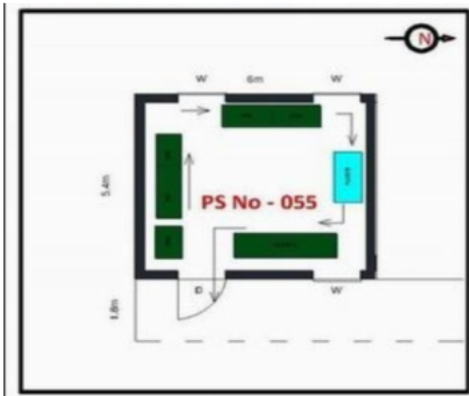

Google Map View

Polling Station Building Front View

Polling Station Front View

Cad View

Key MAP View

1 பெயர் : சிவராமன் தந்தை பெயர்: வெங்கடசாமி வீட்டு எண் : 1 வயது : 58 பாலினம் : ஆண்	WYG1654219 Photo is available	2 பெயர் : நாகம்மா கணவர் பெயர்: சிவராமன் வீட்டு எண் : 1 வயது : 51 பாலினம் : பெண்	WYG1654227 Photo is available	3 பெயர் : சரிதா கணவர் பெயர்: ராஜா வீட்டு எண் : 1 வயது : 33 பாலினம் : பெண்	WYG0806612 Photo is available
4 பெயர் : சுரேஷ் தந்தை பெயர்: எல்லப்பன் வீட்டு எண் : 1 வயது : 28 பாலினம் : ஆண்	WYG1526276 Photo is available	5 பெயர் : முருகேசன் தந்தை பெயர்: சக்காரலப்பன் வீட்டு எண் : 1-1 வயது : 36 பாலினம் : ஆண்	WYG1157973 Photo is available	6 பெயர் : சிவகுமார் தந்தை பெயர்: சிவராமன் வீட்டு எண் : 1-1 வயது : 30 பாலினம் : ஆண்	WYG1157890 Photo is available
7 பெயர் : அமராவதி தந்தை பெயர்: சிவராமன் வீட்டு எண் : 1-1 வயது : 26 பாலினம் : பெண்	WYG1458447 Photo is available	8 பெயர் : முனிராஜ் தந்தை பெயர்: சக்காரலப்பன் வீட்டு எண் : 1-1-1 வயது : 39 பாலினம் : ஆண்	WYG1060789 Photo is available	9 பெயர் : கிருஷ்ணன் தந்தை பெயர்: வெங்கடசாமி வீட்டு எண் : 1-3 வயது : 56 பாலினம் : ஆண்	WYG1654235 Photo is available
10 பெயர் : வெங்கடராஜ் தாயின் பெயர்: புட்டம்மா வீட்டு எண் : 1-3 வயது : 37 பாலினம் : ஆண்	WYG0806950 Photo is available	11 பெயர் : காவேரி கணவர் பெயர்: வெங்கடராஜ் வீட்டு எண் : 1/3 வயது : 36 பாலினம் : பெண்	WYG2160992 Photo is available	# 12 பெயர் : சுப்ரமணி தந்தை பெயர்: சக்காரலப்பா வீட்டு எண் : 1/3 வயது : 29 பாலினம் : ஆண்	WYG1267863 Photo is available
#2 13 பெயர் : சித்ரா திம்மராயப்பா கணவர் பெயர்: திம்மராயப்பா வீட்டு எண் : 2/370 வயது : 28 பாலினம் : பெண்	WYG2372233 Photo is available	14 பெயர் : சிந்து கணவர் பெயர்: திம்மராயப்பன் வீட்டு எண் : 1/3 வயது : 23 பாலினம் : பெண்	WYG2336576 Photo is available	15 பெயர் : லெட்சுமி கணவர் பெயர்: வெங்கடேஷ் வீட்டு எண் : 1/3 வயது : 20 பாலினம் : பெண்	WYG2443190 Photo is available
16 பெயர் : கிருஷ்ணன் தந்தை பெயர்: சின்னசாமி வீட்டு எண் : 1-4 வயது : 52 பாலினம் : ஆண்	WYG0676379 Photo is available	17 பெயர் : நரசம்மா கணவர் பெயர்: கிருஷ்ணன் வீட்டு எண் : 1-4 வயது : 42 பாலினம் : பெண்	WYG0676387 Photo is available	18 பெயர் : சந்திரசேகரன் தந்தை பெயர்: வெங்கடப்பா வீட்டு எண் : 1-5 வயது : 37 பாலினம் : ஆண்	WYG0805903 Photo is available
19 பெயர் : சங்கரப்பா தந்தை பெயர்: சக்காரலப்பா வீட்டு எண் : 1-5-1 வயது : 46 பாலினம் : ஆண்	WYG1157858 Photo is available	20 பெயர் : நாகரத்தனா கணவர் பெயர்: சங்கரப்பா வீட்டு எண் : 1-5-1 வயது : 35 பாலினம் : பெண்	WYG1157908 Photo is available	21 பெயர் : கிருஷ்ணா தந்தை பெயர்: சக்காரலப்பா வீட்டு எண் : 1-7 வயது : 51 பாலினம் : ஆண்	FMS5285986 Photo is available
22 பெயர் : மாதேவம்மா கணவர் பெயர்: வெங்கடசாமி வீட்டு எண் : 1-7 வயது : 49 பாலினம் : பெண்	WYG0806190 Photo is available	23 பெயர் : லட்சுமி கணவர் பெயர்: கிருஷ்ணா வீட்டு எண் : 1-7 வயது : 45 பாலினம் : பெண்	FMS5285994 Photo is available	24 பெயர் : முனிசந்திரன் தந்தை பெயர்: சக்காரலப்பா வீட்டு எண் : 1/8 வயது : 25 பாலினம் : ஆண்	WYG1526292 Photo is available
25 பெயர் : பவித்ரா கணவர் பெயர்: வெங்கடேசன் வீட்டு எண் : 1/8 வயது : 19 பாலினம் : பெண்	WYG2587624 Photo is available	26 பெயர் : நாராயணசாமி தந்தை பெயர்: சின்னசாமி வீட்டு எண் : 1-9 வயது : 32 பாலினம் : ஆண்	WYG1369974 Photo is available	27 பெயர் : பரமேஸ்வரன் தந்தை பெயர்: தர்மப்பா வீட்டு எண் : 1/9 வயது : 24 பாலினம் : ஆண்	WYG2161024 Photo is available
28 பெயர் : அஸ்வத்தன் தந்தை பெயர்: எல்லப்பா வீட்டு எண் : 1-10 வயது : 29 பாலினம் : ஆண்	WYG1369925 Photo is available	29 பெயர் : வெங்கடேஷ் தந்தை பெயர்: முனிவெங்கடப்பன் வீட்டு எண் : 1/10-1 வயது : 22 பாலினம் : ஆண்	WYG2566354 Photo is available	30 பெயர் : கலா தந்தை பெயர்: கிருஷ்ணன் வீட்டு எண் : 1/10-2 வயது : 23 பாலினம் : பெண்	WYG2422889 Photo is available