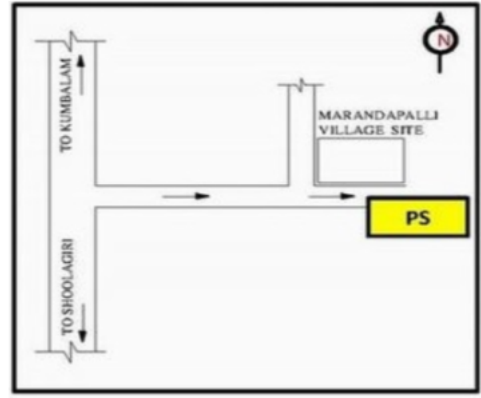

Cad View

Key MAP View