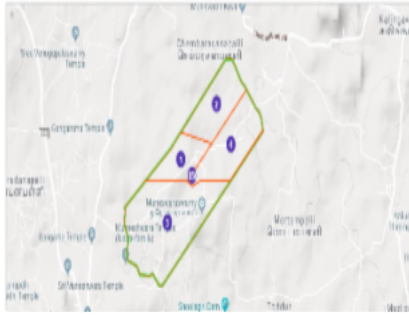

3. வாக்குச் சாவடியின் விவரங்கள்

வாக்குச் சாவடியின் எண் மற்றும் பெயர் : 60 - ஊ.ஓ. துவக்கப்பள்ளி தொட்டூர்- 635117, கிழக்கு பார்த்த தெற்கு பகுதி தாரசு கட்டிடம் வாக்குச் சாவடியின் முகவரி : ஊ.ஓ. துவக்கப்பள்ளி தொட்டூர், 635117	வாக்குச் சாவடியின் வகைப்பாடு (ஆண்/பெண்/பொது)	பொது
	துணை வாக்குச் சாவடிகளின் எண்ணிக்கை :	0

4. வாக்காளர்களின் எண்ணிக்கை

தொடங்கும் வரிசை எண்	முடியும் வரிசை எண்.	நிகர வாக்காளர்களின் எண்ணிக்கை			
		ஆண்	பெண்	மூன்றாம் பாலினம்	மொத்தம்
1	673	349	323	0	672

கையொப்பம்

Nazri Naksha

Google Map View

Polling Station Building Front View