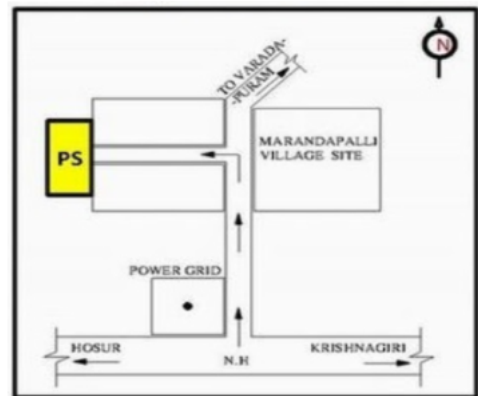

Key MAP View