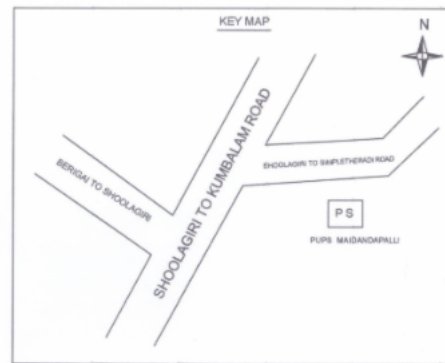

Key MAP View