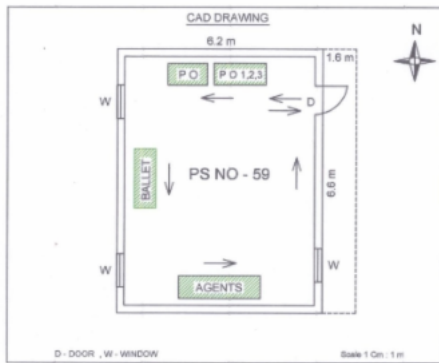

Google Map View

Polling Station Building Front View

Polling Station Front View

Cad View

Key MAP View

1 பெயர் : கஸ்தூரி கணவர் பெயர் : ராஜமாணிக்கம் வீட்டு எண் : 2-8A வயது : 32 பாலினம் : பெண்	WYG1061704 Photo is available	2 பெயர் : ராஜேந்திரன் தந்தை பெயர் : அம்சகிரி வீட்டு எண் : 2-25 வயது : 35 பாலினம் : ஆண்	WYG1189034 Photo is available	3 பெயர் : தேவி கணவர் பெயர் : பசப்பன் வீட்டு எண் : 2-27-B வயது : 61 பாலினம் : பெண்	FMS1273655 Photo is available
4 பெயர் : பாப்பம்மா கணவர் பெயர் : கண்ணப்படி வீட்டு எண் : 2-33-1 வயது : 53 பாலினம் : பெண்	WYG0807560 Photo is available	5 பெயர் : சக்திவேல் தந்தை பெயர் : பெரியண்ணன் வீட்டு எண் : 2/361 வயது : 24 பாலினம் : ஆண்	WYG2273829 Photo is available	6 பெயர் : முனிராஜ் தந்தை பெயர் : பாப்பண்ணன் வீட்டு எண் : 2/393ஏ வயது : 43 பாலினம் : ஆண்	WYG0550012 Photo is available
7 பெயர் : நளினி கணவர் பெயர் : முனிராஜ் வீட்டு எண் : 2/393ஏ வயது : 35 பாலினம் : பெண்	WYG0973776 Photo is available	8 பெயர் : ஜீவிதா தாயின் பெயர் : மோகன்குமார் வீட்டு எண் : 2/506 வயது : 25 பாலினம் : பெண்	WYG2247559 Photo is available	9 பெயர் : பரமேஸ்வரி தாயின் பெயர் : அண்ணாதுரை வீட்டு எண் : 3-140 வயது : 28 பாலினம் : பெண்	WYG1349943 Photo is available
10 பெயர் : ராஜேஸ்வரி கணவர் பெயர் : லோகேஷ் வீட்டு எண் : 3-361 வயது : 32 பாலினம் : பெண்	WYG1349927 Photo is available	11 பெயர் : சிவக்குமார் தந்தை பெயர் : வெங்கடேஷ் வீட்டு எண் : 3/377-2 வயது : 29 பாலினம் : ஆண்	WYG1189067 Photo is available	12 பெயர் : திருப்பதி மு தந்தை பெயர் : முனுசாமி வீட்டு எண் : 3/381 வயது : 34 பாலினம் : ஆண்	WYG1454883 Photo is available
13 பெயர் : கோவிந்தராஜ் தந்தை பெயர் : முனிசாமி வீட்டு எண் : 3-381 வயது : 31 பாலினம் : ஆண்	WYG1061357 Photo is available	14 பெயர் : கலைவாணி கணவர் பெயர் : கோவிந்தராஜ் வீட்டு எண் : 3/381 வயது : 28 பாலினம் : பெண்	WYG2573434 Photo is available	15 பெயர் : தமிழ்செல்வி தந்தை பெயர் : அருணாசலம் வீட்டு எண் : 3/381-2 வயது : 22 பாலினம் : பெண்	WYG2464089 Photo is available
16 பெயர் : மீனாட்சி கணவர் பெயர் : சக்திவேல் வீட்டு எண் : 3/382 வயது : 30 பாலினம் : பெண்	WYG2566347 Photo is available	17 பெயர் : சந்திரா தந்தை பெயர் : முனியப்பன் வீட்டு எண் : 3-383 வயது : 35 பாலினம் : பெண்	WYG0550194 Photo is available	18 பெயர் : வெங்கடராஜ் தந்தை பெயர் : முனியப்பன் வீட்டு எண் : 3-383 வயது : 32 பாலினம் : ஆண்	WYG1061738 Photo is available
19 பெயர் : மார்கொண்டன் தாயின் பெயர் : எல்லம்மா வீட்டு எண் : 3/385 வயது : 24 பாலினம் : ஆண்	WYG2387181 Photo is available	20 பெயர் : யுவராஜ் தந்தை பெயர் : வெங்கடசாமி வீட்டு எண் : 3-389 வயது : 29 பாலினம் : ஆண்	WYG1189000 Photo is available	21 பெயர் : சத்தியராஜ் தந்தை பெயர் : முனியப்பன் வீட்டு எண் : 3-390 வயது : 35 பாலினம் : ஆண்	WYG0550053 Photo is available
22 பெயர் : முத்தப்பா தந்தை பெயர் : வெங்கடசாமி வீட்டு எண் : 3-392 வயது : 46 பாலினம் : ஆண்	WYG0664318 Photo is available	23 பெயர் : மாரிகான் தந்தை பெயர் : வெங்கடசாமி வீட்டு எண் : 3-392 வயது : 44 பாலினம் : ஆண்	WYG0550228 Photo is available	24 பெயர் : சந்திரா கணவர் பெயர் : முத்தப்பன் வீட்டு எண் : 3-392 வயது : 43 பாலினம் : பெண்	WYG0550145 Photo is available
25 பெயர் : லட்சுமி கணவர் பெயர் : மாரிகான் வீட்டு எண் : 3-392 வயது : 37 பாலினம் : பெண்	WYG0550236 Photo is available	26 பெயர் : நாகம்மா ழு கணவர் பெயர் : எல்லப்பா வீட்டு எண் : 3/392-4 வயது : 26 பாலினம் : பெண்	WYG2522928 Photo is available	27 பெயர் : வெங்கடசாமி தந்தை பெயர் : வெங்கடேசன் வீட்டு எண் : 3-394 வயது : 37 பாலினம் : ஆண்	WYG0550129 Photo is available
28 பெயர் : ராஜேந்திரன் தந்தை பெயர் : வெங்கடேசன் வீட்டு எண் : 3-394 வயது : 35 பாலினம் : ஆண்	WYG0550137 Photo is available	29 பெயர் : வெங்கடசாமி தந்தை பெயர் : சந்தப்பா வீட்டு எண் : 3-395 வயது : 46 பாலினம் : ஆண்	WYG0550061 Photo is available	30 பெயர் : யசோதா கணவர் பெயர் : முருகன் வீட்டு எண் : 3/395-4 வயது : 35 பாலினம் : பெண்	WYG2285773 Photo is available