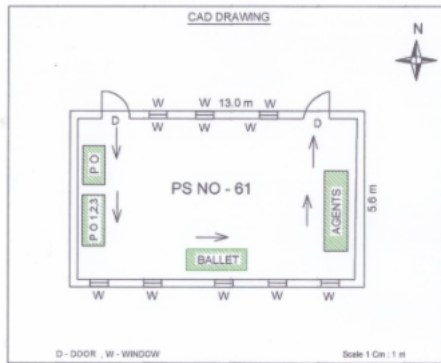

Google Map View

Polling Station Building Front View

Polling Station Front View

Cad View

Key MAP View

1	WYG0721308	பெயர் : ஆன்ஜப்பா தந்தை பெயர்: சாகப்பா வீட்டு எண் : 1-27 வயது : 34 பாலினம் : ஆண்	Photo is available	2	WYG2536019	பெயர் : சங்கர் ம் தந்தை பெயர்: முருகேஷ் ஸ் வீட்டு எண் : 1/27, இலேஸேபுலி, வயது : 25 பாலினம் : ஆண்	Photo is available	3	WYG2464998	பெயர் : பிரசாத் குமார் தந்தை பெயர்: சித்தய்யா வீட்டு எண் : 1-34 வயது : 20 பாலினம் : ஆண்	Photo is available
4	WYG1061936	பெயர் : புட்ராஜ் தாயின் பெயர்: ராணியம்மா வீட்டு எண் : 1-84 வயது : 32 பாலினம் : ஆண்	Photo is available	5	WYG1061878	பெயர் : ரூபா தாயின் பெயர்: ஜெயம்மா வீட்டு எண் : 1-84 வயது : 32 பாலினம் : பெண்	Photo is available	6	WYG1062132	பெயர் : வெங்கடலட்சுமம்மா கணவர் பெயர்: சின்னபெல்லப்பா வீட்டு எண் : 1-90 வயது : 66 பாலினம் : பெண்	Photo is available
7	WYG1323823	பெயர் : சுனிதா தந்தை பெயர்: வெங்கடேசப்பா வீட்டு எண் : 1-93 வயது : 38 பாலினம் : பெண்	Photo is available	S	WYG1268549	பெயர் : ராதா கணவர் பெயர்: முருகேசன் வீட்டு எண் : 1-179 வயது : 32 பாலினம் : பெண்	Photo is available	9	WYG0550939	பெயர் : ராஜேந்திரன் தந்தை பெயர்: வெங்கடேசப்பா வீட்டு எண் : 1-227 வயது : 36 பாலினம் : ஆண்	Photo is available
10	WYG0808055	பெயர் : மகேஷ் தந்தை பெயர்: வெங்கடேசப்பா வீட்டு எண் : 1-235 வயது : 32 பாலினம் : ஆண்	Photo is available	11	WYG2247138	பெயர் : மல்லிகா கணவர் பெயர்: வெங்கடேசமூர்த்தி வீட்டு எண் : 1/239 வயது : 32 பாலினம் : பெண்	Photo is available	12	WYG2247385	பெயர் : செளமியா கணவர் பெயர்: லாகுமைய்யா வீட்டு எண் : 1/239-1 வயது : 26 பாலினம் : பெண்	Photo is available
13	WYG0808964	பெயர் : மாதேஷ் தந்தை பெயர்: ஈரப்பா வீட்டு எண் : 1-240 வயது : 34 பாலினம் : ஆண்	Photo is available	14	WYG0974303	பெயர் : நேத்ரா கணவர் பெயர்: ஆனந்தன் வீட்டு எண் : 1-240 வயது : 32 பாலினம் : பெண்	Photo is available	15	WYG0809152	பெயர் : லகுமைய்யா இதரர் பெயர்: ரத்தினம்மா வீட்டு எண் : 1-241 வயது : 53 பாலினம் : ஆண்	Photo is available
16	FMS6108393	பெயர் : மஞ்சளா கணவர் பெயர்: கிட்டப்பா வீட்டு எண் : 1-244 வயது : 57 பாலினம் : பெண்	Photo is available	17	WYG0808865	பெயர் : ராஜேந்திரன் தந்தை பெயர்: சக்கரலப்பா வீட்டு எண் : 1-244 வயது : 34 பாலினம் : ஆண்	Photo is available	18	WYG0721399	பெயர் : குமார் தந்தை பெயர்: சக்கரலப்பா வீட்டு எண் : 1-244 வயது : 33 பாலினம் : ஆண்	Photo is available
19	WYG1370469	பெயர் : சக்திவேல் தந்தை பெயர்: சக்கரலப்பா வீட்டு எண் : 1-244 வயது : 30 பாலினம் : ஆண்	Photo is available	20	WYG1062199	பெயர் : மஞ்சளா கணவர் பெயர்: வெங்கட்ராஜ் வீட்டு எண் : 1-245 வயது : 37 பாலினம் : பெண்	Photo is available	21	WYG1158161	பெயர் : மஞ்சளா கணவர் பெயர்: முரளி வீட்டு எண் : 1-245 வயது : 36 பாலினம் : பெண்	Photo is available
22	WYG1370485	பெயர் : முனிகுமார் தந்தை பெயர்: முருகேஷ் வீட்டு எண் : 1-246 வயது : 27 பாலினம் : ஆண்	Photo is available	23	WYG0809277	பெயர் : நாராயணப்பா தந்தை பெயர்: முனியப்பா வீட்டு எண் : 1-247 வயது : 45 பாலினம் : ஆண்	Photo is available	24	WYG0808378	பெயர் : பத்மா கணவர் பெயர்: நாராயணப்பா வீட்டு எண் : 1-247 வயது : 39 பாலினம் : பெண்	Photo is available
25	FMS6108401	பெயர் : ஜோதி கணவர் பெயர்: முருகேஷ் வீட்டு எண் : 1-250 வயது : 42 பாலினம் : பெண்	Photo is available	26	WYG0550996	பெயர் : சீனிவாசலு தந்தை பெயர்: வெங்கட்டராமணப்பா வீட்டு எண் : 1-256 வயது : 58 பாலினம் : ஆண்	Photo is available	27	WYG0721456	பெயர் : சரஸ்வதி கணவர் பெயர்: ஸ்ரீனிவாசலு வீட்டு எண் : 1-256 வயது : 50 பாலினம் : பெண்	Photo is available
28	WYG1268531	பெயர் : தீபா தந்தை பெயர்: நாராயணப்பா வீட்டு எண் : 1-258 வயது : 32 பாலினம் : பெண்	Photo is available	29	FMS6108427	பெயர் : ராமக்கா கணவர் பெயர்: கங்கப்பா வீட்டு எண் : 1-259 வயது : 87 பாலினம் : பெண்	Photo is available	30	WYG0808873	பெயர் : கீதா கணவர் பெயர்: ஸ்ரீனிவாசலு வீட்டு எண் : 1-259 வயது : 39 பாலினம் : பெண்	Photo is available