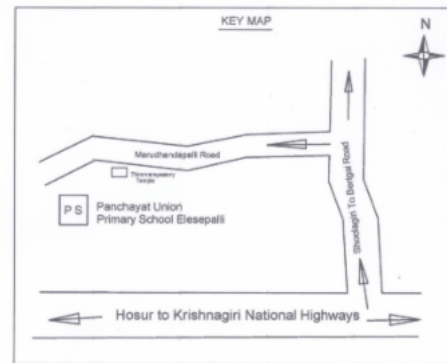

Google Map View

Polling Station Building Front View

Polling Station Front View

Cad View

Key MAP View

1	WYG0721308	பெயர் : ஆன்ஜப்பா தந்தை பெயர்: சாகப்பா வீட்டு எண் : 1-27 வயது : 34 பாலினம் : ஆண்	Photo is available	2	WYG2536019	பெயர் : சங்கர் ம் தந்தை பெயர்: முருகேஷ் ஸ் வீட்டு எண் : 1/27, இலேஸேபுலி, வயது : 25 பாலினம் : ஆண்	Photo is available	3	WYG2464998	பெயர் : பிரசாத் குமார் தந்தை பெயர்: சித்தய்யா வீட்டு எண் : 1-34 வயது : 20 பாலினம் : ஆண்	Photo is available
4	WYG1061936	பெயர் : புட்ராஜ் தாயின் பெயர்: ராணியம்மா வீட்டு எண் : 1-84 வயது : 32 பாலினம் : ஆண்	Photo is available	5	WYG1061878	பெயர் : ரூபா தாயின் பெயர்: ஜெயம்மா வீட்டு எண் : 1-84 வயது : 32 பாலினம் : பெண்	Photo is available	6	WYG1062132	பெயர் : வெங்கடலட்சுமம்மா கணவர் பெயர்: சின்னபெல்லப்பா வீட்டு எண் : 1-90 வயது : 66 பாலினம் : பெண்	Photo is available
7	WYG1323823	பெயர் : சுனிதா தந்தை பெயர்: வெங்கடேசப்பா வீட்டு எண் : 1-93 வயது : 38 பாலினம் : பெண்	Photo is available	S	WYG1268549	பெயர் : ராதா கணவர் பெயர்: முருகேசன் வீட்டு எண் : 1-179 வயது : 32 பாலினம் : பெண்	Photo is available	9	WYG0550939	பெயர் : ராஜேந்திரன் தந்தை பெயர்: வெங்கடேசப்பா வீட்டு எண் : 1-227 வயது : 36 பாலினம் : ஆண்	Photo is available
10	WYG0808055	பெயர் : மகேஷ் தந்தை பெயர்: வெங்கடேசப்பா வீட்டு எண் : 1-235 வயது : 32 பாலினம் : ஆண்	Photo is available	11	WYG2247138	பெயர் : மல்லிகா கணவர் பெயர்: வெங்கடேசமூர்த்தி வீட்டு எண் : 1/239 வயது : 32 பாலினம் : பெண்	Photo is available	12	WYG2247385	பெயர் : செளமியா கணவர் பெயர்: லாகுமைய்யா வீட்டு எண் : 1/239-1 வயது : 26 பாலினம் : பெண்	Photo is available
13	WYG0808964	பெயர் : மாதேஷ் தந்தை பெயர்: ஈரப்பா வீட்டு எண் : 1-240 வயது : 34 பாலினம் : ஆண்	Photo is available	14	WYG0974303	பெயர் : நேத்ரா கணவர் பெயர்: ஆனந்தன் வீட்டு எண் : 1-240 வயது : 32 பாலினம் : பெண்	Photo is available	15	WYG0809152	பெயர் : லகுமைய்யா இதரர் பெயர்: ரத்தினம்மா வீட்டு எண் : 1-241 வயது : 53 பாலினம் : ஆண்	Photo is available
16	FMS6108393	பெயர் : மஞ்சளா கணவர் பெயர்: கிட்டப்பா வீட்டு எண் : 1-244 வயது : 57 பாலினம் : பெண்	Photo is available	17	WYG0808865	பெயர் : ராஜேந்திரன் தந்தை பெயர்: சக்கரலப்பா வீட்டு எண் : 1-244 வயது : 34 பாலினம் : ஆண்	Photo is available	18	WYG0721399	பெயர் : குமார் தந்தை பெயர்: சக்கரலப்பா வீட்டு எண் : 1-244 வயது : 33 பாலினம் : ஆண்	Photo is available
19	WYG1370469	பெயர் : சக்திவேல் தந்தை பெயர்: சக்கரலப்பா வீட்டு எண் : 1-244 வயது : 30 பாலினம் : ஆண்	Photo is available	20	WYG1062199	பெயர் : மஞ்சளா கணவர் பெயர்: வெங்கட்ராஜ் வீட்டு எண் : 1-245 வயது : 37 பாலினம் : பெண்	Photo is available	21	WYG1158161	பெயர் : மஞ்சளா கணவர் பெயர்: முரளி வீட்டு எண் : 1-245 வயது : 36 பாலினம் : பெண்	Photo is available
22	WYG1370485	பெயர் : முனிகுமார் தந்தை பெயர்: முருகேஷ் வீட்டு எண் : 1-246 வயது : 27 பாலினம் : ஆண்	Photo is available	23	WYG0809277	பெயர் : நாராயணப்பா தந்தை பெயர்: முனியப்பா வீட்டு எண் : 1-247 வயது : 45 பாலினம் : ஆண்	Photo is available	24	WYG0808378	பெயர் : பத்மா கணவர் பெயர்: நாராயணப்பா வீட்டு எண் : 1-247 வயது : 39 பாலினம் : பெண்	Photo is available
25	FMS6108401	பெயர் : ஜோதி கணவர் பெயர்: முருகேஷ் வீட்டு எண் : 1-250 வயது : 42 பாலினம் : பெண்	Photo is available	26	WYG0550996	பெயர் : சீனிவாசலு தந்தை பெயர்: வெங்கட்டராமணப்பா வீட்டு எண் : 1-256 வயது : 58 பாலினம் : ஆண்	Photo is available	27	WYG0721456	பெயர் : சரஸ்வதி கணவர் பெயர்: ஸ்ரீனிவாசலு வீட்டு எண் : 1-256 வயது : 50 பாலினம் : பெண்	Photo is available
28	WYG1268531	பெயர் : தீபா தந்தை பெயர்: நாராயணப்பா வீட்டு எண் : 1-258 வயது : 32 பாலினம் : பெண்	Photo is available	29	FMS6108427	பெயர் : ராமக்கா கணவர் பெயர்: கங்கப்பா வீட்டு எண் : 1-259 வயது : 87 பாலினம் : பெண்	Photo is available	30	WYG0808873	பெயர் : கீதா கணவர் பெயர்: ஸ்ரீனிவாசலு வீட்டு எண் : 1-259 வயது : 39 பாலினம் : பெண்	Photo is available