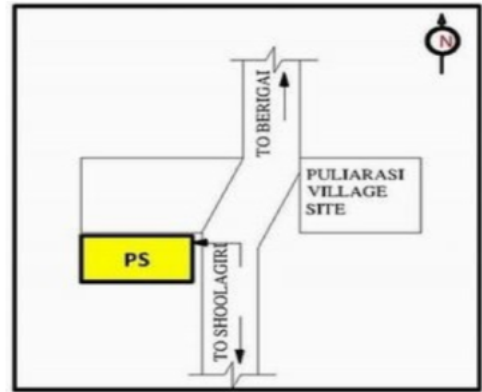

Google Map View

Polling Station Building Front View

Polling Station Front View

Cad View

Key MAP View

1 பெயர் : அம்பிகா கணவர் பெயர்: ராஜேந்திரன் வீட்டு எண் : 1 வயது : 34 பாலினம் : பெண் Photo is available	WYG1324425	2 பெயர் : கார்த்திக் தந்தை பெயர்: காசிவிஸ்வநாதன் வீட்டு எண் : 1 வயது : 28 பாலினம் : ஆண் Photo is available	WYG1324409	3 பெயர் : லட்சுமிதேவி கணவர் பெயர்: பரமேஷ் வீட்டு எண் : 1-398 வயது : 59 பாலினம் : பெண் Photo is available	WYG0664326
4 பெயர் : சுரேஷ் தந்தை பெயர்: சுப்பிரமணி வீட்டு எண் : 2 வயது : 36 பாலினம் : ஆண் Photo is available	WYG0664375	5 பெயர் : பாக்கியவதி கணவர் பெயர்: பசவராஜ் வீட்டு எண் : 2-370 வயது : 57 பாலினம் : பெண் Photo is available	WYG0677351	6 பெயர் : ரோஜா கணவர் பெயர்: ஹரிஷ் வீட்டு எண் : 2-370 வயது : 34 பாலினம் : பெண் Photo is available	WYG0810598
7 பெயர் : சிவகுமர் தந்தை பெயர்: பாப்பண்ணா வீட்டு எண் : 2-372 வயது : 30 பாலினம் : ஆண் Photo is available	WYG1063049	8 பெயர் : சதீஸ் தந்தை பெயர்: தேவப்பா வீட்டு எண் : 2-373 வயது : 32 பாலினம் : ஆண் Photo is available	WYG0809749	9 பெயர் : சதீஷ் தந்தை பெயர்: முனிகிருஷ்ணப்பா வீட்டு எண் : 2/376 வயது : 28 பாலினம் : ஆண் Photo is available	WYG1269265
10 பெயர் : சீனிவாசன் தந்தை பெயர்: சக்கரலப்பா வீட்டு எண் : 2-377 வயது : 54 பாலினம் : ஆண் Photo is available	WYG0677419	11 பெயர் : பூந்ஷா தந்தை பெயர்: வெங்கடேஷ் வீட்டு எண் : 2\387 வயது : 27 பாலினம் : பெண் Photo is available	WYG1514470	12 பெயர் : பிரவீண் தந்தை பெயர்: சிவசங்கர் வீட்டு எண் : 2-389 வயது : 32 பாலினம் : ஆண் Photo is available	WYG0974568
13 பெயர் : முரளி தந்தை பெயர்: நாகராஜ் வீட்டு எண் : 2-396 வயது : 31 பாலினம் : ஆண் Photo is available	WYG1063023	14 பெயர் : விஜயலட்சுமி கணவர் பெயர்: இராமமூர்த்தி வீட்டு எண் : 2-408 வயது : 47 பாலினம் : பெண் Photo is available	WYG1158567	15 பெயர் : ராஜேந்திரன் தந்தை பெயர்: ஊவப்பா வீட்டு எண் : 2-418 வயது : 37 பாலினம் : ஆண் Photo is available	WYG0677336
16 பெயர் : சிவசங்கர் தந்தை பெயர்: சின்னஊவப்பா வீட்டு எண் : 2-418 வயது : 34 பாலினம் : ஆண் Photo is available	WYG0677328	17 பெயர் : தமிழ்செல்வி தந்தை பெயர்: பெருமாள் வீட்டு எண் : 2/422 வயது : 27 பாலினம் : பெண் Photo is available	WYG1438464	18 பெயர் : மோகன்ராஜ் தந்தை பெயர்: பெருமாள் வீட்டு எண் : 2/422 வயது : 21 பாலினம் : ஆண் Photo is available	WYG2501427
19 பெயர் : பூனிவாசன் தந்தை பெயர்: சின்னவெங்கடராமன் வீட்டு எண் : 2-423 வயது : 48 பாலினம் : ஆண் Photo is available	WYG0810358	20 பெயர் : கலா கணவர் பெயர்: சீனிவாசன் வீட்டு எண் : 2-423 வயது : 34 பாலினம் : பெண் Photo is available	WYG0810366	21 பெயர் : பாரதி கணவர் பெயர்: சிவகுமார் வீட்டு எண் : 2-423 வயது : 34 பாலினம் : பெண் Photo is available	WYG0810416
22 பெயர் : விஜய் தந்தை பெயர்: சீனிவாசன் வீட்டு எண் : 2/423 வயது : 27 பாலினம் : ஆண் Photo is available	WYG1438555	23 பெயர் : சாந்தா கணவர் பெயர்: கோவிந்தராஜ் வீட்டு எண் : 2-425 வயது : 35 பாலினம் : பெண் Photo is available	WYG0810374	24 பெயர் : சந்தியா தந்தை பெயர்: கோவிந்தராஜ் வீட்டு எண் : 2/426 வயது : 24 பாலினம் : பெண் Photo is available	WYG2211555
25 பெயர் : ரமேஷ் தந்தை பெயர்: சின்னஊவப்பா வீட்டு எண் : 2-481 வயது : 41 பாலினம் : ஆண் Photo is available	WYG0677310	26 பெயர் : பசவராஜ் தந்தை பெயர்: பூசாரியப்பா வீட்டு எண் : 3-370 வயது : 66 பாலினம் : ஆண் Photo is available	WYG1659804	27 பெயர் : ஹரீஷ் தந்தை பெயர்: பசவராஜ் வீட்டு எண் : 3-370 வயது : 42 பாலினம் : ஆண் Photo is available	FMS3393865
28 பெயர் : சின்னப்பா தந்தை பெயர்: சக்கரலப்பா வீட்டு எண் : 3-370A வயது : 51 பாலினம் : ஆண் Photo is available	WYG1659812	29 பெயர் : மஞ்சளா கணவர் பெயர்: சின்னப்பா வீட்டு எண் : 3-370A வயது : 41 பாலினம் : பெண் Photo is available	FMS1261411	30 பெயர் : இப்பிடியப்பா தந்தை பெயர்: பூசாரியப்பா வீட்டு எண் : 3-371 வயது : 71 பாலினம் : ஆண் Photo is available	WYG1659820