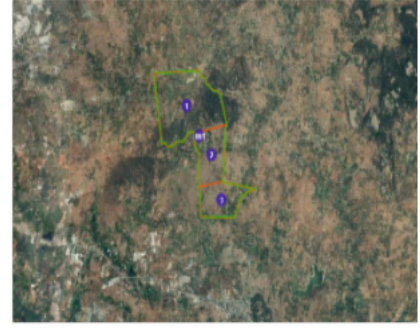

Google Map View