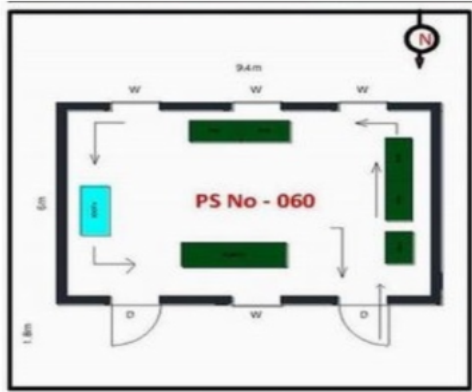

Google Map View

Polling Station Building Front View

Polling Station Front View

Cad View

Key MAP View

1 பெயர் : அம்பிகா கணவர் பெயர்: ராஜேந்திரன் வீட்டு எண் : 1 வயது : 34 பாலினம் : பெண் Photo is available	WYG1324425	2 பெயர் : கார்த்திக் தந்தை பெயர்: காசிவிஸ்வநாதன் வீட்டு எண் : 1 வயது : 28 பாலினம் : ஆண் Photo is available	WYG1324409	3 பெயர் : லட்சுமிதேவி கணவர் பெயர்: பரமேஷ் வீட்டு எண் : 1-398 வயது : 59 பாலினம் : பெண் Photo is available	WYG0664326
4 பெயர் : சுரேஷ் தந்தை பெயர்: சுப்பிரமணி வீட்டு எண் : 2 வயது : 36 பாலினம் : ஆண் Photo is available	WYG0664375	5 பெயர் : பாக்கியவதி கணவர் பெயர்: பசவராஜ் வீட்டு எண் : 2-370 வயது : 57 பாலினம் : பெண் Photo is available	WYG0677351	6 பெயர் : ரோஜா கணவர் பெயர்: ஹரிஷ் வீட்டு எண் : 2-370 வயது : 34 பாலினம் : பெண் Photo is available	WYG0810598
7 பெயர் : சிவகுமர் தந்தை பெயர்: பாப்பண்ணா வீட்டு எண் : 2-372 வயது : 30 பாலினம் : ஆண் Photo is available	WYG1063049	8 பெயர் : சதீஸ் தந்தை பெயர்: தேவப்பா வீட்டு எண் : 2-373 வயது : 32 பாலினம் : ஆண் Photo is available	WYG0809749	9 பெயர் : சதீஷ் தந்தை பெயர்: முனிகிருஷ்ணப்பா வீட்டு எண் : 2/376 வயது : 28 பாலினம் : ஆண் Photo is available	WYG1269265
10 பெயர் : சீனிவாசன் தந்தை பெயர்: சக்கரலப்பா வீட்டு எண் : 2-377 வயது : 54 பாலினம் : ஆண் Photo is available	WYG0677419	11 பெயர் : பூந்ஷா தந்தை பெயர்: வெங்கடேஷ் வீட்டு எண் : 2\387 வயது : 27 பாலினம் : பெண் Photo is available	WYG1514470	12 பெயர் : பிரவீண் தந்தை பெயர்: சிவசங்கர் வீட்டு எண் : 2-389 வயது : 32 பாலினம் : ஆண் Photo is available	WYG0974568
13 பெயர் : முரளி தந்தை பெயர்: நாகராஜ் வீட்டு எண் : 2-396 வயது : 31 பாலினம் : ஆண் Photo is available	WYG1063023	14 பெயர் : விஜயலட்சுமி கணவர் பெயர்: இராமமூர்த்தி வீட்டு எண் : 2-408 வயது : 47 பாலினம் : பெண் Photo is available	WYG1158567	15 பெயர் : ராஜேந்திரன் தந்தை பெயர்: ஊவப்பா வீட்டு எண் : 2-418 வயது : 37 பாலினம் : ஆண் Photo is available	WYG0677336
16 பெயர் : சிவசங்கர் தந்தை பெயர்: சின்னஊவப்பா வீட்டு எண் : 2-418 வயது : 34 பாலினம் : ஆண் Photo is available	WYG0677328	17 பெயர் : தமிழ்செல்வி தந்தை பெயர்: பெருமாள் வீட்டு எண் : 2/422 வயது : 27 பாலினம் : பெண் Photo is available	WYG1438464	18 பெயர் : மோகன்ராஜ் தந்தை பெயர்: பெருமாள் வீட்டு எண் : 2/422 வயது : 21 பாலினம் : ஆண் Photo is available	WYG2501427
19 பெயர் : பூனிவாசன் தந்தை பெயர்: சின்னவெங்கடராமன் வீட்டு எண் : 2-423 வயது : 48 பாலினம் : ஆண் Photo is available	WYG0810358	20 பெயர் : கலா கணவர் பெயர்: சீனிவாசன் வீட்டு எண் : 2-423 வயது : 34 பாலினம் : பெண் Photo is available	WYG0810366	21 பெயர் : பாரதி கணவர் பெயர்: சிவகுமார் வீட்டு எண் : 2-423 வயது : 34 பாலினம் : பெண் Photo is available	WYG0810416
22 பெயர் : விஜய் தந்தை பெயர்: சீனிவாசன் வீட்டு எண் : 2/423 வயது : 27 பாலினம் : ஆண் Photo is available	WYG1438555	23 பெயர் : சாந்தா கணவர் பெயர்: கோவிந்தராஜ் வீட்டு எண் : 2-425 வயது : 35 பாலினம் : பெண் Photo is available	WYG0810374	24 பெயர் : சந்தியா தந்தை பெயர்: கோவிந்தராஜ் வீட்டு எண் : 2/426 வயது : 24 பாலினம் : பெண் Photo is available	WYG2211555
25 பெயர் : ரமேஷ் தந்தை பெயர்: சின்னஊவப்பா வீட்டு எண் : 2-481 வயது : 41 பாலினம் : ஆண் Photo is available	WYG0677310	26 பெயர் : பசவராஜ் தந்தை பெயர்: பூசாரியப்பா வீட்டு எண் : 3-370 வயது : 66 பாலினம் : ஆண் Photo is available	WYG1659804	27 பெயர் : ஹரீஷ் தந்தை பெயர்: பசவராஜ் வீட்டு எண் : 3-370 வயது : 42 பாலினம் : ஆண் Photo is available	FMS3393865
28 பெயர் : சின்னப்பா தந்தை பெயர்: சக்கரலப்பா வீட்டு எண் : 3-370A வயது : 51 பாலினம் : ஆண் Photo is available	WYG1659812	29 பெயர் : மஞ்சளா கணவர் பெயர்: சின்னப்பா வீட்டு எண் : 3-370A வயது : 41 பாலினம் : பெண் Photo is available	FMS1261411	30 பெயர் : இப்பிடியப்பா தந்தை பெயர்: பூசாரியப்பா வீட்டு எண் : 3-371 வயது : 71 பாலினம் : ஆண் Photo is available	WYG1659820