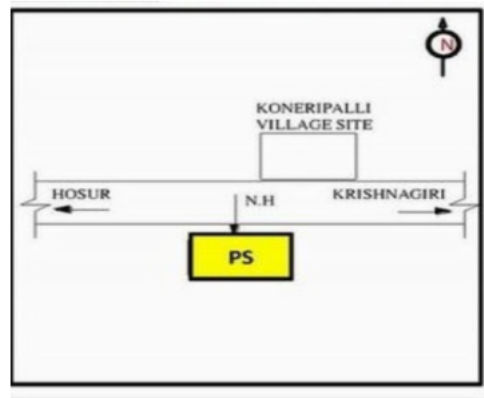

Key MAP View