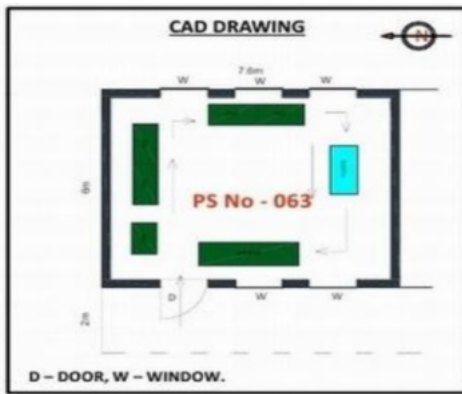

Cad View

Key MAP View