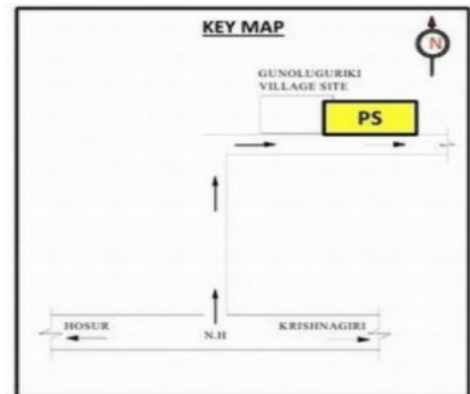

Google Map View

Polling Station Building Front View

Polling Station Front View

Cad View

Key MAP View

சட்டமன்றத் தொகுதியின் எண் மற்றும் பெயர் : 54-வேப்பனஹள்ளி பிரிவு எண் மற்றும் பெயர் 1-நல்லகானகொத்தப்பள்ளி (வகி) கோனேரிப்பள்ளி (ஊ), சப்படி ரோடு வார்டு 1