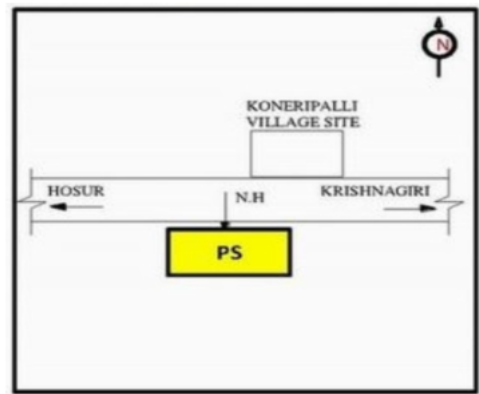

Google Map View

Polling Station Building Front View

Polling Station Front View

Cad View

Key MAP View

1	WYG1662345	பெயர் : நஞ்சம்மா கணவர் பெயர் : திம்மராயப்பா வீட்டு எண் : 1 வயது : 81 பாலினம் : பெண்	Photo is available	2	WYG1662352	பெயர் : சீனிவாசன் தந்தை பெயர் : திம்மராயப்பா வீட்டு எண் : 1 வயது : 53 பாலினம் : ஆண்	Photo is available	3	FMS3399623	பெயர் : வெங்கட்ராஜ் தந்தை பெயர் : திம்மராயப்பா வீட்டு எண் : 1 வயது : 47 பாலினம் : ஆண்	Photo is available
S 4	WYG0811109	பெயர் : ராமன் தந்தை பெயர் : பாபண்ணா வீட்டு எண் : 1 வயது : 38 பாலினம் : ஆண்	Photo is available	5	WYG1337807	பெயர் : சீனிவாசன் தந்தை பெயர் : வெங்கடேஷ் வீட்டு எண் : 1 வயது : 29 பாலினம் : பெண்	Photo is available	6	WYG0551630	பெயர் : நாராயணப்பா தந்தை பெயர் : திம்மராயப்பா வீட்டு எண் : 1-1 வயது : 49 பாலினம் : ஆண்	Photo is available
7	FMS5814207	பெயர் : நாகரத்தனா கணவர் பெயர் : சீனிவாசன் வீட்டு எண் : 1-1 வயது : 39 பாலினம் : பெண்	Photo is available	8	WYG0551648	பெயர் : பத்மா கணவர் பெயர் : நாராயணப்பா வீட்டு எண் : 1-1 வயது : 34 பாலினம் : பெண்	Photo is available	9	WYG0552810	பெயர் : மஞ்சளா கணவர் பெயர் : வெங்கட்ராஜ் வீட்டு எண் : 1-1 வயது : 34 பாலினம் : பெண்	Photo is available
10	WYG0975599	பெயர் : முரளி தந்தை பெயர் : திம்மராயப்பா வீட்டு எண் : 1-1 வயது : 34 பாலினம் : ஆண்	Photo is available	11	WYG2394286	பெயர் : லக்ஷ்மி கணவர் பெயர் : முரளி வீட்டு எண் : 1/1 வயது : 23 பாலினம் : பெண்	Photo is available	12	WYG0017301	பெயர் : அருங்குமார் தந்தை பெயர் : மாண்டியப்பா வீட்டு எண் : 1-1-A வயது : 37 பாலினம் : ஆண்	Photo is available
13	WYG0552224	பெயர் : தீபா கணவர் பெயர் : கோவிந்தசாமி வீட்டு எண் : 1-2 வயது : 36 பாலினம் : பெண்	Photo is available	14	WYG1243823	பெயர் : கன்னப்படி தந்தை பெயர் : வெங்கடேசன் வீட்டு எண் : 1-4 வயது : 32 பாலினம் : ஆண்	Photo is available	15	WYG1064021	பெயர் : நாகம்மா கணவர் பெயர் : வெங்கட்ரமன் வீட்டு எண் : 1-5 வயது : 46 பாலினம் : பெண்	Photo is available
16	FMS3401189	பெயர் : பச்சப்பன் தந்தை பெயர் : முனியப்பா வீட்டு எண் : 1-5 வயது : 40 பாலினம் : ஆண்	Photo is available	17	WYG0810986	பெயர் : சோபா கணவர் பெயர் : பச்சப்பன் வீட்டு எண் : 1-5 வயது : 32 பாலினம் : பெண்	Photo is available	18	WYG1371285	பெயர் : வடிவேல் தந்தை பெயர் : வெங்கட்ரமன் வீட்டு எண் : 1-5 வயது : 29 பாலினம் : ஆண்	Photo is available
19	WYG2155240	பெயர் : பவித்ரா கணவர் பெயர் : வேணுகோபால் வீட்டு எண் : 1/5 வயது : 27 பாலினம் : பெண்	Photo is available	20	WYG2563559	பெயர் : உமாசங்கர் தந்தை பெயர் : வெங்கட்ராஜ் வெங்கட்ராஜ் வீட்டு எண் : 1/7-3 வயது : 20 பாலினம் : ஆண்	Photo is available	21	WYG1063643	பெயர் : சதீஷ்குமார் தந்தை பெயர் : பாபண்ணா வீட்டு எண் : 1-9 வயது : 30 பாலினம் : ஆண்	Photo is available
22	WYG2247518	பெயர் : பிரசாந்த் தந்தை பெயர் : பேபந்நா வீட்டு எண் : 1/9 வயது : 24 பாலினம் : ஆண்	Photo is available	23	WYG2499499	பெயர் : மோனிகா கணவர் பெயர் : சதீஷ்குமார் வீட்டு எண் : 1/9 வயது : 23 பாலினம் : பெண்	Photo is available	24	WYG0017368	பெயர் : பத்மா தந்தை பெயர் : பாபண்ணா வீட்டு எண் : 1-10 வயது : 40 பாலினம் : பெண்	Photo is available
25	WYG2456184	பெயர் : தினேஷ் தந்தை பெயர் : வெங்கட்ராஜ் வீட்டு எண் : 1/10 வயது : 23 பாலினம் : ஆண்	Photo is available	26	WYG2473726	பெயர் : முரளி தந்தை பெயர் : சின்னாஅப்பையா வீட்டு எண் : 1/10 வயது : 22 பாலினம் : ஆண்	Photo is available	27	WYG2587806	பெயர் : ஜீவதீபா தாயின் பெயர் : பத்மா பத்மா வீட்டு எண் : 1/10ஸி வயது : 19 பாலினம் : ஆண்	Photo is available
28	WYG1270057	பெயர் : முருகேசன் தந்தை பெயர் : சீனிவாசன் வீட்டு எண் : 1-11 வயது : 33 பாலினம் : ஆண்	Photo is available	29	WYG1063577	பெயர் : பிரதீப் தந்தை பெயர் : சீனிவாசன் வீட்டு எண் : 1-11 வயது : 30 பாலினம் : ஆண்	Photo is available	30	WYG1438654	பெயர் : ஜுகதீஷ் தந்தை பெயர் : ஸ்ரீனிவாசன் வீட்டு எண் : 1/11 வயது : 27 பாலினம் : ஆண்	Photo is available