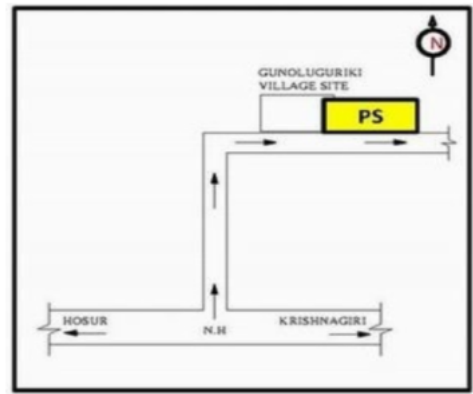

Cad View

Key MAP View