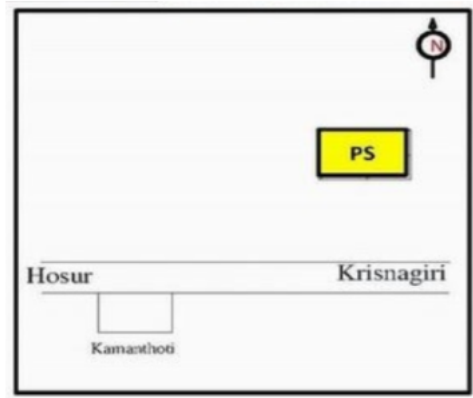

Cad View

Key MAP View