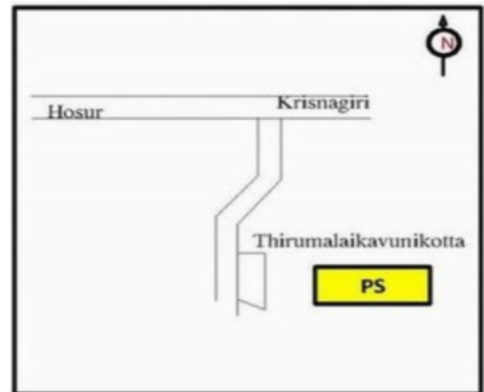

Cad View

Key MAP View