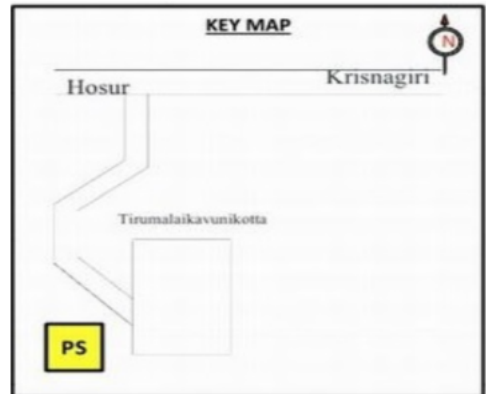

Google Map View

Polling Station Building Front View

Polling Station Front View

Cad View

Key MAP View

1	WYG1066687	பெயர் : எல்லம்மா கணவர் பெயர் : திம்மராயப்பா வீட்டு எண் : 1 வயது : 76 பாலினம் : பெண்	Photo is available	2	WYG1191238	பெயர் : பாக்குதின் தந்தை பெயர் : சையாத்தஹனிப் வீட்டு எண் : 1 வயது : 46 பாலினம் : ஆண்	Photo is available	3	WYG1191410	பெயர் : அப்துல் ரஹ்மான் தந்தை பெயர் : பயால்ஸ் வீட்டு எண் : 1 வயது : 31 பாலினம் : ஆண்	Photo is available
4	WYG1066729	பெயர் : சில்பா கணவர் பெயர் : மோகன் வீட்டு எண் : 1 வயது : 31 பாலினம் : பெண்	Photo is available	5	WYG1066737	பெயர் : லோயித் தந்தை பெயர் : வெங்கடசாமி வீட்டு எண் : 1 வயது : 30 பாலினம் : ஆண்	Photo is available	6	WYG2172617	பெயர் : அமலா கணவர் பெயர் : சின்னராஜ் வீட்டு எண் : 1/11 வயது : 29 பாலினம் : பெண்	Photo is available
7	WYG0816785	பெயர் : வினோதா கணவர் பெயர் : ஹரீஷ் வீட்டு எண் : 1-751 வயது : 34 பாலினம் : பெண்	Photo is available	8	WYG1191212	பெயர் : சையத் அனிஃப் தந்தை பெயர் : சயீத்பச்ச வீட்டு எண் : 2/617லி வயது : 74 பாலினம் : ஆண்	Photo is available	9	WYG2233278	பெயர் : முகமதுசெரிப் தந்தை பெயர் : ஹுசைன் ஸாஇப் வீட்டு எண் : 3/623 வயது : 44 பாலினம் : ஆண்	Photo is available
10	WYG2233260	பெயர் : ஜாயிதா கணவர் பெயர் : முகமதுசெரிப் வீட்டு எண் : 3/623 வயது : 40 பாலினம் : பெண்	Photo is available	11	WYG2620151	பெயர் : தோஹித் தந்தை பெயர் : முகமதுசெரிப் வீட்டு எண் : 3/623சி வயது : 20 பாலினம் : ஆண்	Photo is available	12	WYG2524874	பெயர் : மேஹ ஜபேஇன் கணவர் பெயர் : ஆதில் வீட்டு எண் : 3/629 வயது : 21 பாலினம் : பெண்	Photo is available
13	WYG1556042	பெயர் : அன்பரி கணவர் பெயர் : மாகும் வீட்டு எண் : 3/629-13 வயது : 48 பாலினம் : பெண்	Photo is available	14	WYG1416601	பெயர் : முகமது மாகும் தந்தை பெயர் : முஜிபுல் ரஹ்மான் வீட்டு எண் : 3-629-B வயது : 43 பாலினம் : ஆண்	Photo is available	15	WYG2601334	பெயர் : முஹம்மத் இர்ஷாத் தந்தை பெயர் : முஹம்மத் மாஸூம் வீட்டு எண் : 3/629-பி வயது : 20 பாலினம் : ஆண்	Photo is available
16	WYG0555987	பெயர் : மககபூல் தந்தை பெயர் : மதார்சாஹிப் வீட்டு எண் : 3-630 வயது : 44 பாலினம் : ஆண்	Photo is available	17	WYG0816777	பெயர் : ரஜியா கணவர் பெயர் : ஹைதர் வீட்டு எண் : 3-648 வயது : 32 பாலினம் : பெண்	Photo is available	18	WYG0816637	பெயர் : பாஹு கணவர் பெயர் : அரீப் வீட்டு எண் : 3-674 வயது : 38 பாலினம் : பெண்	Photo is available
19	WYG0816389	பெயர் : அரீப் தந்தை பெயர் : அக்தெர் வீட்டு எண் : 3-674 வயது : 37 பாலினம் : ஆண்	Photo is available	20	WYG2587178	பெயர் : வரலட்சுமி கணவர் பெயர் : லோகேஷ் வீட்டு எண் : 3/711 வயது : 27 பாலினம் : பெண்	Photo is available	21	WYG0816751	பெயர் : சங்கீதா கணவர் பெயர் : சந்திரப்பா வீட்டு எண் : 3-786 வயது : 37 பாலினம் : பெண்	Photo is available
22	WYG0815985	பெயர் : சந்திரப்பா தந்தை பெயர் : பெத்தபொன்னப்பா வீட்டு எண் : 3-786-A வயது : 46 பாலினம் : ஆண்	Photo is available	23	WYG1271949	பெயர் : யசோதா கணவர் பெயர் : வினய்குமார் வீட்டு எண் : 3-812 வயது : 29 பாலினம் : பெண்	Photo is available	24	WYG2171809	பெயர் : நதியா கணவர் பெயர் : முருகன் வீட்டு எண் : 3/820 வயது : 30 பாலினம் : பெண்	Photo is available
25	WYG2171767	பெயர் : கவிதா கணவர் பெயர் : ஹரீநாராயணந் வீட்டு எண் : 3/826-பீ வயது : 31 பாலினம் : பெண்	Photo is available	26	WYG2242352	பெயர் : தினேஷ்குமார் தந்தை பெயர் : மூணியாப் வீட்டு எண் : 3/829-ஏ வயது : 27 பாலினம் : ஆண்	Photo is available	27	WYG2242360	பெயர் : ரஞ்சிதா தந்தை பெயர் : சம்பத்தகமார் வீட்டு எண் : 3/829-பீ வயது : 26 பாலினம் : பெண்	Photo is available
28	WYG0816058	பெயர் : முரளி தந்தை பெயர் : வெங்கடேஷ் வீட்டு எண் : 3-831A வயது : 33 பாலினம் : ஆண்	Photo is available	29	WYG2583276	பெயர் : ஷரவாணி ராதாகிருஷ்ணன் கணவர் பெயர் : ராதாகிருஷ்ணன் வீட்டு எண் : 3-833/18பி வயது : 26 பாலினம் : பெண்	Photo is available	30	WYG2275725	பெயர் : அனில்குமார் தந்தை பெயர் : கோவீந்தரப்பா வீட்டு எண் : 3/838 வயது : 26 பாலினம் : ஆண்	Photo is available