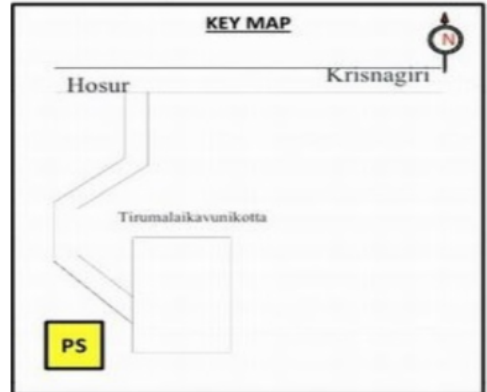

Google Map View

Polling Station Building Front View

Polling Station Front View

Cad View

Key MAP View

1	WYG1459239	பெயர் : மது தந்தை பெயர்: சீனிவாசன் வீட்டு எண் : 3/485 வயது : 27 பாலினம் : ஆண்	Photo is available	2	WYG2620243	பெயர் : மஞ்சநாத் ஸ் தந்தை பெயர்: சிவராஜ் வீட்டு எண் : 3/489 வயது : 27 பாலினம் : ஆண்	Photo is available	3	WYG2615656	பெயர் : சசிதர் பா தந்தை பெயர்: பாலாஜி வீட்டு எண் : 3/501-3 வயது : 30 பாலினம் : ஆண்	Photo is available
4	WYG2430486	பெயர் : கண்ணம்மா கணவர் பெயர்: வெங்கடகிருஷ்ணன் வீட்டு எண் : 3/502 (1) வயது : 41 பாலினம் : பெண்	Photo is available	5	WYG2430718	பெயர் : திவ்யா அஞ்சலி வீ தந்தை பெயர்: வெங்கடகிருஷ்ணன் வீட்டு எண் : 3/502 (1) வயது : 22 பாலினம் : பெண்	Photo is available	6	WYG2361376	பெயர் : கார்த்திக் ஆ தந்தை பெயர்: ஆனந்தன் வீட்டு எண் : 3/508 வயது : 22 பாலினம் : ஆண்	Photo is available
7	WYG2524882	பெயர் : ரேவதி ஏ தந்தை பெயர்: ஆனந்தன் வீட்டு எண் : 3/508 வயது : 20 பாலினம் : பெண்	Photo is available	8	WYG1416635	பெயர் : அருண் குமார் தந்தை பெயர்: அஸ்வாத் நாராயணன் வீட்டு எண் : 3-509 வயது : 27 பாலினம் : ஆண்	Photo is available	9	WYG1544352	பெயர் : மேகனா கணவர் பெயர்: மேகனா வீட்டு எண் : 3/512 வயது : 29 பாலினம் : பெண்	Photo is available
10	WYG2371755	பெயர் : ரவிக்குமார் ரா தந்தை பெயர்: ராமக்கிருஷ்ணன் வீட்டு எண் : 3/514 வயது : 22 பாலினம் : ஆண்	Photo is available	11	WYG2229680	பெயர் : தேவராஜ் தந்தை பெயர்: கிருஷ்ணப்பா வீட்டு எண் : 3/515 வயது : 25 பாலினம் : ஆண்	Photo is available	12	WYG2435709	பெயர் : நாகேஷ் மு தந்தை பெயர்: முனிசந்திரன் வீட்டு எண் : 3/522-1 வயது : 22 பாலினம் : ஆண்	Photo is available
13	WYG0816363	பெயர் : மஹாதேவப்பா தந்தை பெயர்: பாபண்ணா வீட்டு எண் : 3-819 வயது : 63 பாலினம் : ஆண்	Photo is available	14	WYG0816892	பெயர் : அலமேலு கணவர் பெயர்: மஹாதேவப்பா வீட்டு எண் : 3-819-1 வயது : 58 பாலினம் : பெண்	Photo is available	15	WYG0816371	பெயர் : சேசாத்திரி தந்தை பெயர்: மஹாதேவப்பா வீட்டு எண் : 3-819-1 வயது : 39 பாலினம் : ஆண்	Photo is available
16	WYG0816421	பெயர் : ம ஜனார்த்தனா தந்தை பெயர்: மஹாதேவப்பா வீட்டு எண் : 3-819-1 வயது : 38 பாலினம் : ஆண்	Photo is available	17	WYG0816678	பெயர் : திவ்யா கணவர் பெயர்: சேசாத்திரி வீட்டு எண் : 3-819-1 வயது : 35 பாலினம் : பெண்	Photo is available	18	WYG2231397	பெயர் : மகேஸ்வரி ஏந் குருமூர்த்தி கணவர் பெயர்: குருமூர்த்தி ஹோஸ்பேத் வீட்டு எண் : 5/709 வயது : 36 பாலினம் : பெண்	Photo is available
19	WYG1514827	பெயர் : சங்கர் தந்தை பெயர்: மார்க்கா வீட்டு எண் : 5/806 வயது : 26 பாலினம் : ஆண்	Photo is available	20	WYG0020537	பெயர் : ராமன் தந்தை பெயர்: சின்னப்பையன் வீட்டு எண் : 5-821 வயது : 47 பாலினம் : ஆண்	Photo is available	21	WYG1409762	பெயர் : நேத்ராவதி தந்தை பெயர்: கிட்டப்பா வீட்டு எண் : 507 வயது : 31 பாலினம் : பெண்	Photo is available
22	FMS3429040	பெயர் : அன்னையப்பா தந்தை பெயர்: மல்லப்பா வீட்டு எண் : 813 வயது : 71 பாலினம் : ஆண்	Photo is available	23	WYG1673201	பெயர் : வெங்கடலக்ஷ்மி கணவர் பெயர்: அன்னையப்பா வீட்டு எண் : 813 வயது : 66 பாலினம் : பெண்	Photo is available	24	FMS3428133	பெயர் : சுரேஷ்பாபு தந்தை பெயர்: அன்னையப்பா வீட்டு எண் : 813 வயது : 43 பாலினம் : ஆண்	Photo is available
25	FMS3428141	பெயர் : சுதாகர் தந்தை பெயர்: அன்னையப்பா வீட்டு எண் : 813 வயது : 41 பாலினம் : ஆண்	Photo is available	26	WYG0020586	பெயர் : சுகுணா கணவர் பெயர்: சேகர் வீட்டு எண் : 813 வயது : 36 பாலினம் : பெண்	Photo is available	27	FMS3429438	பெயர் : சேகர் தந்தை பெயர்: கிருஷ்ணப்பா வீட்டு எண் : 813-1 வயது : 47 பாலினம் : ஆண்	Photo is available
28	WYG0556241	பெயர் : பாப்பண்ணா தந்தை பெயர்: முறுசாமி வீட்டு எண் : 814 வயது : 86 பாலினம் : ஆண்	Photo is available	29	FMS3429297	பெயர் : முனிகிருஷ்ணன் தந்தை பெயர்: பாபண்ணா வீட்டு எண் : 814 வயது : 46 பாலினம் : ஆண்	Photo is available	30	WYG0020560	பெயர் : அருணா கணவர் பெயர்: முனிகிருஷ்ணன் வீட்டு எண் : 814 வயது : 38 பாலினம் : பெண்	Photo is available