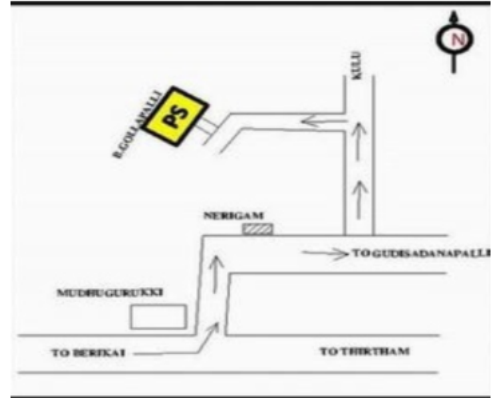

Google Map View

Polling Station Building Front View

Polling Station Front View

Cad View

Key MAP View

சட்டமன்றத் தொகுதியின் எண் மற்றும் பெயர் : 54-வேப்பனாஹள்ளி பிரிவு எண் மற்றும் பெயர் 1-நெரிகம் (வ.கி) மற்றும் (ஊ), கொல்லபள்ளி வார்டு 4