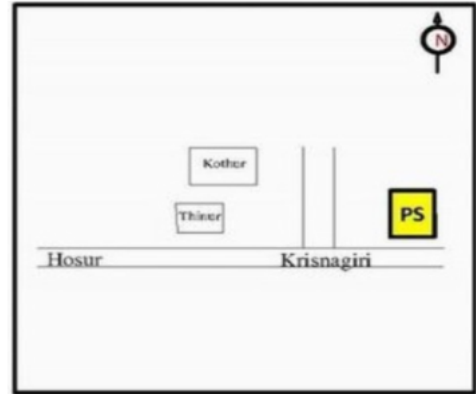

Google Map View

Polling Station Building Front View

Polling Station Front View

Cad View

Key MAP View

1 பெயர் : கௌரம்மா கணவர் பெயர் : வெங்கடரமணப்பா வீட்டு எண் : 1 வயது : 63 பாலினம் : பெண் Photo is available	WYG0818393	2 பெயர் : சுஜாதா தாயின் பெயர் : வெங்கடலக்ஷ்மி வீட்டு எண் : 1 வயது : 50 பாலினம் : பெண் Photo is available	WYG2385961	3 பெயர் : சோபா கணவர் பெயர் : கிருஷ்ணமூர்த்தி வீட்டு எண் : 1 வயது : 39 பாலினம் : பெண் Photo is available	WYG0817890
4 பெயர் : ஜோதி கணவர் பெயர் : மஞ்சுநாத் வீட்டு எண் : 1 வயது : 36 பாலினம் : பெண் Photo is available	WYG0817908	5 பெயர் : கிரீஷ் வெ தந்தை பெயர் : வெங்கடசாமி வீட்டு எண் : 1 வயது : 34 பாலினம் : ஆண் Photo is available	WYG0818195	6 பெயர் : முனியம்மா கணவர் பெயர் : வெங்கடேஷ் வீட்டு எண் : 1-5 வயது : 48 பாலினம் : பெண் Photo is available	WYG1067289
7 பெயர் : சபரேஷ் தந்தை பெயர் : வெங்கடேஷ் வீட்டு எண் : 1-5 வயது : 36 பாலினம் : ஆண் Photo is available	WYG0557975	8 பெயர் : வேணுகோபால் தந்தை பெயர் : வெங்கடேஷ் வீட்டு எண் : 1-5 வயது : 32 பாலினம் : ஆண் Photo is available	WYG1067248	9 பெயர் : மணிபாரதி கணவர் பெயர் : சுரேஷ் வீட்டு எண் : 1-13 வயது : 41 பாலினம் : பெண் Photo is available	WYG0021766
10 பெயர் : ராஜேந்திரன் தந்தை பெயர் : சின்னப்பன் வீட்டு எண் : 1-15 வயது : 41 பாலினம் : ஆண் Photo is available	WYG0818120	11 பெயர் : உமா காந்தா கணவர் பெயர் : ராஜேந்திரன் வீட்டு எண் : 1-15 வயது : 37 பாலினம் : பெண் Photo is available	WYG0818708	12 பெயர் : மாதையா தந்தை பெயர் : வெங்கடேசப்பா வீட்டு எண் : 1-19 வயது : 44 பாலினம் : ஆண் Photo is available	FMS1263698
13 பெயர் : நாகராஜ் தந்தை பெயர் : கிருஷ்ணப்பா வீட்டு எண் : 1-20 வயது : 51 பாலினம் : ஆண் Photo is available	WYG0819052	14 பெயர் : சூபா கணவர் பெயர் : நாகராஜ் வீட்டு எண் : 1-20 வயது : 43 பாலினம் : பெண் Photo is available	WYG0817874	15 பெயர் : கோவிந்தராஜ் தந்தை பெயர் : வெங்கடேசப்பா வீட்டு எண் : 1-20 வயது : 32 பாலினம் : ஆண் Photo is available	WYG0977207
16 பெயர் : அனீதா கணவர் பெயர் : வேணுகோபால் வீட்டு எண் : 1/21 வயது : 30 பாலினம் : பெண் Photo is available	WYG2152916	17 பெயர் : சங்கீதா தந்தை பெயர் : முனிராஜ் வீட்டு எண் : 1/21 வயது : 25 பாலினம் : பெண் Photo is available	WYG1524768	18 பெயர் : அகிலா கணவர் பெயர் : ராதாகிருஷ்ணன் வீட்டு எண் : 1/32-1 வயது : 25 பாலினம் : பெண் Photo is available	WYG2379162
19 பெயர் : கோவிந்தராஜ் தந்தை பெயர் : திம்மராயப்பா வீட்டு எண் : 1-39 வயது : 41 பாலினம் : ஆண் Photo is available	WYG0819276	20 பெயர் : சரோஜ ஜி கணவர் பெயர் : கோவிந்தராஜ் வீட்டு எண் : 1-39 வயது : 38 பாலினம் : பெண் Photo is available	WYG0818583	21 பெயர் : ஸ்ரீனிவாசலு தந்தை பெயர் : நாராயணன் வீட்டு எண் : 1-42 வயது : 50 பாலினம் : ஆண் Photo is available	WYG0022095
22 பெயர் : ஷஷிகளா தந்தை பெயர் : முனிராஜ் வீட்டு எண் : 1-42 வயது : 35 பாலினம் : பெண் Photo is available	WYG0723916	23 பெயர் : கிரிஜா தந்தை பெயர் : நாகபூஷ்ணம் வீட்டு எண் : 1-43 வயது : 31 பாலினம் : பெண் Photo is available	WYG1416866	24 பெயர் : வெங்கடலட்சுமி கணவர் பெயர் : ராஜப்பா வீட்டு எண் : 1-47 வயது : 37 பாலினம் : பெண் Photo is available	WYG0817882
25 பெயர் : சந்திர சேகர் தந்தை பெயர் : நாராயணப்பா வீட்டு எண் : 1-47 வயது : 32 பாலினம் : ஆண் Photo is available	WYG0818203	26 பெயர் : கோபால் தந்தை பெயர் : நாராயணப்பா வீட்டு எண் : 1-47 வயது : 30 பாலினம் : ஆண் Photo is available	WYG1272491	27 பெயர் : தமிழ்செல்வி கணவர் பெயர் : சந்திரசேகர் வீட்டு எண் : 1-47 வயது : 28 பாலினம் : பெண் Photo is available	WYG1325893
28 பெயர் : சுனந்தா கணவர் பெயர் : முனிராஜ் வீட்டு எண் : 1-62 வயது : 33 பாலினம் : பெண் Photo is available	WYG0723775	29 பெயர் : செளந்தர்யா கணவர் பெயர் : வேணுகோபால் வீட்டு எண் : 1-62 வயது : 31 பாலினம் : பெண் Photo is available	WYG1160464	30 பெயர் : ரகு தந்தை பெயர் : ராமசந்திரன் வீட்டு எண் : 1-66 வயது : 29 பாலினம் : ஆண் Photo is available	WYG1244490