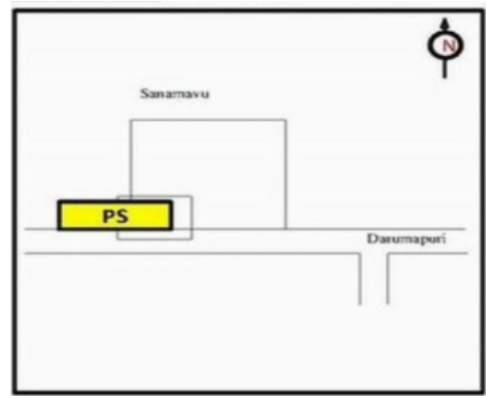

Polling Station Front View

Cad View

Key MAP View

1 பெயர் : விஷ்ணு பிரியா தந்தை பெயர்: ராமசந்தரன் வீட்டு எண் : 0 வயது : 20 பாலினம் : பெண்	WYG2517951 Photo is available	2 பெயர் : நாகம்மா கணவர் பெயர்: வெங்கடராமய்யா வீட்டு எண் : 1 வயது : 63 பாலினம் : பெண்	WYG0820407 Photo is available	3 பெயர் : முனிரத்னம்மா கணவர் பெயர்: கிட்டப்பா வீட்டு எண் : 1 வயது : 47 பாலினம் : பெண்	WYG0820258 Photo is available
4 பெயர் : கிருஷ்ணா தந்தை பெயர்: முனியப்பா வீட்டு எண் : 1 வயது : 46 பாலினம் : ஆண்	WYG0820399 Photo is available	5 பெயர் : மாரம்மாள் கணவர் பெயர்: சித்தப்பா வீட்டு எண் : 1 வயது : 43 பாலினம் : பெண்	WYG0820373 Photo is available	6 பெயர் : ரத்னம்மா கணவர் பெயர்: சிவப்பா வீட்டு எண் : 1 வயது : 43 பாலினம் : பெண்	WYG0820357 Photo is available
7 பெயர் : லகுமக்கா கணவர் பெயர்: திருமலேஷ் வீட்டு எண் : 1 வயது : 38 பாலினம் : பெண்	WYG0820274 Photo is available	8 பெயர் : கோமலா கணவர் பெயர்: வெங்கடேஷ் வீட்டு எண் : 1 வயது : 38 பாலினம் : பெண்	WYG0820498 Photo is available	9 பெயர் : சிவா தந்தை பெயர்: சந்திரப்பா வீட்டு எண் : 1 வயது : 37 பாலினம் : ஆண்	WYG0820548 Photo is available
10 பெயர் : திம்மராயப்பா தந்தை பெயர்: சின்னவெங்கடப்பா வீட்டு எண் : 1 வயது : 35 பாலினம் : ஆண்	WYG0820159 Photo is available	11 பெயர் : அஷ்வத்நாராயணன் தந்தை பெயர்: நாகப்பா வீட்டு எண் : 1 வயது : 35 பாலினம் : ஆண்	WYG0820217 Photo is available	12 பெயர் : அஞ்சலா கணவர் பெயர்: கிருஷ்ணமூர்த்தி வீட்டு எண் : 1 வயது : 35 பாலினம் : பெண்	WYG0820530 Photo is available
13 பெயர் : மஞ்சநாத் முனியப்பா தந்தை பெயர்: முனியப்பா வீட்டு எண் : 1 வயது : 33 பாலினம் : ஆண்	WYG0820241 Photo is available	14 பெயர் : கிருஷ்ணப்பா தந்தை பெயர்: கம்பய்யா வீட்டு எண் : 1 வயது : 32 பாலினம் : ஆண்	WYG0820183 Photo is available	15 பெயர் : முனிகிருஷ்ணன் தந்தை பெயர்: சின்னவெங்கடப்பா வீட்டு எண் : 1 வயது : 32 பாலினம் : ஆண்	WYG0820191 Photo is available
16 பெயர் : ஜெயராம் தந்தை பெயர்: வெங்கடேசப்பா வீட்டு எண் : 1 வயது : 32 பாலினம் : ஆண்	WYG0820654 Photo is available	17 பெயர் : ருபா கணவர் பெயர்: சங்கரப்பா வீட்டு எண் : 1 வயது : 32 பாலினம் : பெண்	WYG1068063 Photo is available	18 பெயர் : சுப்ரியா தந்தை பெயர்: வெங்கடேசப்பா வீட்டு எண் : 1\237 வயது : 28 பாலினம் : பெண்	WYG1518265 Photo is available
19 பெயர் : ஆனந்தன் தந்தை பெயர்: குப்பையா வீட்டு எண் : 1-254 வயது : 33 பாலினம் : ஆண்	WYG1068188 Photo is available	20 பெயர் : சிவகுமார் தந்தை பெயர்: எலிப்பா வீட்டு எண் : 1/254-1 வயது : 26 பாலினம் : ஆண்	WYG2241669 Photo is available	21 பெயர் : கவிதா கணவர் பெயர்: ஆனந்தன் வீட்டு எண் : 1-254-H வயது : 35 பாலினம் : பெண்	WYG1043637 Photo is available
22 பெயர் : முனிலட்சுமி கணவர் பெயர்: ரகுபதி வீட்டு எண் : 1-255 வயது : 39 பாலினம் : பெண்	FMS5722970 Photo is available	23 பெயர் : அமரேஷ் தந்தை பெயர்: தேவராஜ் வீட்டு எண் : 1-255 வயது : 30 பாலினம் : ஆண்	WYG1192335 Photo is available	24 பெயர் : ஹரேஷ் தந்தை பெயர்: தேவராஜ் வீட்டு எண் : 1-255 வயது : 28 பாலினம் : ஆண்	WYG1272889 Photo is available
25 பெயர் : ஷில்பா கணவர் பெயர்: சிவசங்கர் வீட்டு எண் : 1\256 வயது : 29 பாலினம் : பெண்	WYG1502228 Photo is available	26 பெயர் : சந்திரசேகர் தந்தை பெயர்: திம்மராஜ் வீட்டு எண் : 1/256 வயது : 24 பாலினம் : ஆண்	WYG2338325 Photo is available	27 பெயர் : மஞ்சநாத் தந்தை பெயர்: லகுமய்யா வீட்டு எண் : 1-257 வயது : 36 பாலினம் : ஆண்	WYG0022558 Photo is available
28 பெயர் : நாராயணப்பா தந்தை பெயர்: லகுமையா வீட்டு எண் : 1-257 வயது : 33 பாலினம் : ஆண்	WYG1067883 Photo is available	29 பெயர் : சைத்ரா கணவர் பெயர்: மஞ்சநாத் வீட்டு எண் : 1/257 வயது : 30 பாலினம் : பெண்	WYG2338283 Photo is available	30 பெயர் : ராகவேந்திரா தந்தை பெயர்: ராஜப்பா வீட்டு எண் : 1/263 வயது : 25 பாலினம் : ஆண்	WYG1515360 Photo is available