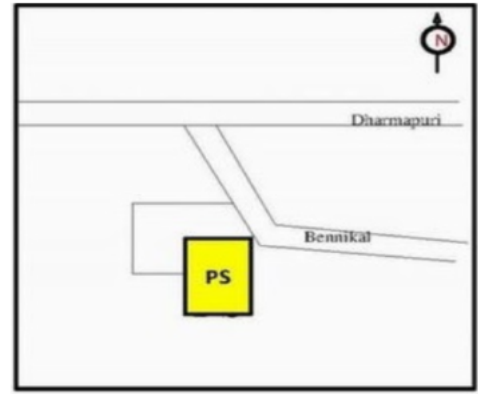

Google Map View

Polling Station Building Front View

Polling Station Front View

Cad View

Key MAP View

1	WYG2568780	பெயர் : மது தந்தை பெயர்: ரமேஷ் வீட்டு எண் : 00 வயது : 20 பாலினம் : ஆண்	Photo is available	2	WYG1690130	பெயர் : ராமப்பா தந்தை பெயர்: நாரியப்பா வீட்டு எண் : 1 வயது : 57 பாலினம் : ஆண்	Photo is available	3	WYG1690148	பெயர் : ராஜாமமா கணவர் பெயர்: ராமப்பா வீட்டு எண் : 1 வயது : 53 பாலினம் : பெண்	Photo is available
4	WYG0558676	பெயர் : திம்மராஜ் தந்தை பெயர்: சாதப்பா வீட்டு எண் : 1 வயது : 37 பாலினம் : ஆண்	Photo is available	5	WYG1338037	பெயர் : லக்ஷ்மி தந்தை பெயர்: வெங்கட்ரமணப்பா வீட்டு எண் : 1 வயது : 28 பாலினம் : பெண்	Photo is available	6	WYG0820662	பெயர் : முரளிமோகன் தந்தை பெயர்: ராமப்பா வீட்டு எண் : 1-1 வயது : 32 பாலினம் : ஆண்	Photo is available
7	WYG2566701	பெயர் : ஜெயபுத் கணவர் பெயர்: முரளிமோகன் வீட்டு எண் : 1-1 வயது : 22 பாலினம் : பெண்	Photo is available	8	WYG0022814	பெயர் : பூநீதர் தந்தை பெயர்: தியாகராஜ் வீட்டு எண் : 1-2 வயது : 48 பாலினம் : ஆண்	Photo is available	9	WYG0022830	பெயர் : சரோஜா தந்தை பெயர்: குண்டப்பா வீட்டு எண் : 1-2A வயது : 73 பாலினம் : பெண்	Photo is available
10	WYG0022822	பெயர் : சக்திவேல் தந்தை பெயர்: கண்ணுரு வீட்டு எண் : 1-3A வயது : 41 பாலினம் : ஆண்	Photo is available	11	WYG1542372	பெயர் : சதீஷ்குமார் தந்தை பெயர்: நாராயாநப்பா வீட்டு எண் : 1/3ஏ வயது : 24 பாலினம் : ஆண்	Photo is available	12	WYG0558643	பெயர் : ரத்னா கணவர் பெயர்: முரளி வீட்டு எண் : 1-6 வயது : 38 பாலினம் : பெண்	Photo is available
13	WYG1373448	பெயர் : இரா.விஜய் குமார் தந்தை பெயர்: இராமமூர்த்தி வீட்டு எண் : 1-6A வயது : 27 பாலினம் : ஆண்	Photo is available	14	FMS5817861	பெயர் : ராதா கணவர் பெயர்: ராமப்பா வீட்டு எண் : 1-8 வயது : 41 பாலினம் : பெண்	Photo is available	15	WYG0023028	பெயர் : வெங்கடராஜ் தந்தை பெயர்: அன்னையப்பா வீட்டு எண் : 1-9 வயது : 53 பாலினம் : ஆண்	Photo is available
16	WYG0022996	பெயர் : அம்ரேஷ் தந்தை பெயர்: கிட்டப்பா வீட்டு எண் : 1-11 வயது : 36 பாலினம் : ஆண்	Photo is available	17	FMS5817879	பெயர் : நாகராஜ் தந்தை பெயர்: அன்னையப்பா வீட்டு எண் : 1-12 வயது : 38 பாலினம் : ஆண்	Photo is available	18	WYG0558635	பெயர் : பாக்யலட்சுமி தந்தை பெயர்: அன்னையப்பா வீட்டு எண் : 1-12 வயது : 36 பாலினம் : பெண்	Photo is available
19	WYG0821181	பெயர் : மஞ்சுநாத் தந்தை பெயர்: அன்னையப்பா வீட்டு எண் : 1-12 வயது : 33 பாலினம் : ஆண்	Photo is available	20	WYG1192533	பெயர் : உமா கணவர் பெயர்: நாகராஜ் வீட்டு எண் : 1-12 வயது : 32 பாலினம் : பெண்	Photo is available	21	WYG1417047	பெயர் : கீதா கணவர் பெயர்: வெங்கடப்பா வீட்டு எண் : 1-13 வயது : 34 பாலினம் : பெண்	Photo is available
22	WYG1068378	பெயர் : அமரேஷ் தந்தை பெயர்: வெங்கடப்பா வீட்டு எண் : 1-13 வயது : 30 பாலினம் : ஆண்	Photo is available	23	WYG1487685	பெயர் : ராஜேஷ் தந்தை பெயர்: வெங்கடப்பா வீட்டு எண் : 1/13 வயது : 26 பாலினம் : ஆண்	Photo is available	24	WYG0820894	பெயர் : சமிதா கணவர் பெயர்: கிருஷ்ணமூர்த்தி வீட்டு எண் : 1-14 வயது : 32 பாலினம் : பெண்	Photo is available
25	WYG1373273	பெயர் : ராஜேந்திரா தந்தை பெயர்: சின்னவீரப்பா வீட்டு எண் : 1-17 வயது : 46 பாலினம் : ஆண்	Photo is available	26	WYG0820977	பெயர் : ஆனந்த் தந்தை பெயர்: ராஜப்பா வீட்டு எண் : 1-19 வயது : 32 பாலினம் : ஆண்	Photo is available	27	WYG1517895	பெயர் : பவானி கணவர் பெயர்: ஆனந்த் வீட்டு எண் : 1\19 வயது : 27 பாலினம் : பெண்	Photo is available
28	WYG0821074	பெயர் : அஜித்குமார் தந்தை பெயர்: நாகராஜ் வீட்டு எண் : 1-21 வயது : 35 பாலினம் : ஆண்	Photo is available	29	WYG1068246	பெயர் : மோகன்குமார் தந்தை பெயர்: நாகராஜ் வீட்டு எண் : 1-21 வயது : 31 பாலினம் : ஆண்	Photo is available	30	WYG0558650	பெயர் : நிர்மலா கணவர் பெயர்: முனிராஜ் வீட்டு எண் : 1-22 வயது : 36 பாலினம் : பெண்	Photo is available