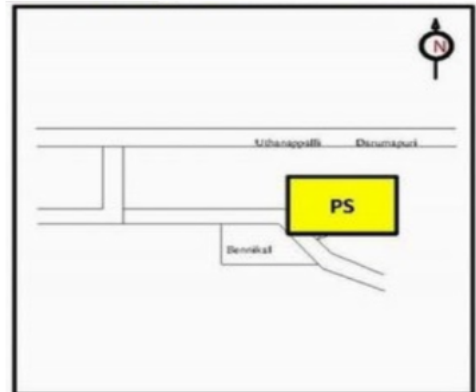

Google Map View

Polling Station Building Front View

Polling Station Front View

Cad View

Key MAP View

சட்டமன்றத் தொகுதியின் எண் மற்றும் பெயர் : 54-வேப்பனஹள்ளி பிரிவு எண் மற்றும் பெயர் 1-சானமாவு (வ.கி) மற்றும் (ஊ), உப்பராதமாதபள்ளி வார்டு2