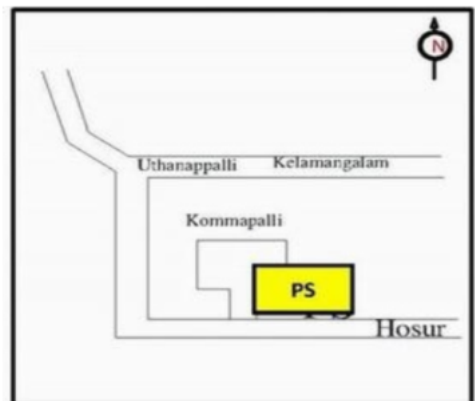

Google Map View

Polling Station Building Front View

Polling Station Front View

Cad View

Key MAP View

1 பெயர் : நாகராஜ் தந்தை பெயர் : ராஜப்பா வீட்டு எண் : 1 வயது : 33 பாலினம் : பெண் Photo is available	WYG0822684	2 பெயர் : சூபா கணவர் பெயர் : வெங்கடசாமி வீட்டு எண் : 1 வயது : 33 பாலினம் : பெண் Photo is available	WYG1338136	3 பெயர் : சுசீலா கணவர் பெயர் : சீனிவாசன் வீட்டு எண் : 1 வயது : 28 பாலினம் : பெண் Photo is available	WYG1326578
4 பெயர் : தனலட்சுமி தந்தை பெயர் : சின்னசாமி வீட்டு எண் : 1 வயது : 27 பாலினம் : பெண் Photo is available	WYG1373810	5 பெயர் : கௌசல்யா கணவர் பெயர் : முரளி வீட்டு எண் : 3/11/2 வயது : 20 பாலினம் : பெண் Photo is available	WYG2615714	6 பெயர் : ஜோதி கணவர் பெயர் : சென்னகேசவன் வீட்டு எண் : 3-609 வயது : 45 பாலினம் : பெண் Photo is available	WYG0559245
7 பெயர் : நிரோஷா கணவர் பெயர் : சிரஞ்சீவி வீட்டு எண் : 3-839 வயது : 34 பாலினம் : பெண் Photo is available	WYG0724351	8 பெயர் : கீர்த்தனா ஜெ தந்தை பெயர் : ஜெயராமன் வீட்டு எண் : 3/848 வயது : 19 பாலினம் : பெண் Photo is available	WYG2586881	9 பெயர் : நேத்ரா வதி கணவர் பெயர் : கங்காதர் வீட்டு எண் : 4-31 வயது : 37 பாலினம் : பெண் Photo is available	WYG0679464
10 பெயர் : அனிதா கணவர் பெயர் : முனிராஜ் வீட்டு எண் : 4-53 வயது : 35 பாலினம் : பெண் Photo is available	WYG0559377	11 பெயர் : விஜயா கணவர் பெயர் : ராமகிருஷ்ணன் வீட்டு எண் : 4-80 வயது : 39 பாலினம் : பெண் Photo is available	WYG1338144	12 பெயர் : பிரதீப் தந்தை பெயர் : பாப்பண்ணா வீட்டு எண் : 4-594 வயது : 32 பாலினம் : ஆண் Photo is available	WYG0822080
13 பெயர் : வெங்கடலட்சுமி கணவர் பெயர் : அஷ்வதநாராயணன் வீட்டு எண் : 4-595 வயது : 28 பாலினம் : பெண் Photo is available	WYG1273440	14 பெயர் : மஞ்சநாத் தந்தை பெயர் : ராமசாமி வீட்டு எண் : 4-595-1 வயது : 33 பாலினம் : ஆண் Photo is available	WYG0977926	15 பெயர் : அஸ்வதநாராயணன் தந்தை பெயர் : ராமசாமி வீட்டு எண் : 4-595-1 வயது : 31 பாலினம் : ஆண் Photo is available	WYG0977991
16 பெயர் : பவன்குமார் வி தந்தை பெயர் : விஜயன் வீட்டு எண் : 4/599டி கொத்தபள்ளி வயது : 20 பாலினம் : ஆண் Photo is available	WYG2453694	17 பெயர் : சரஸ்வதி கணவர் பெயர் : ரமேஷ் வீட்டு எண் : 4-601 வயது : 32 பாலினம் : பெண் Photo is available	WYG0978064	18 பெயர் : சோமேசன் தந்தை பெயர் : பாப்பண்ணா வீட்டு எண் : 4-602 வயது : 33 பாலினம் : ஆண் Photo is available	WYG0724401
19 பெயர் : முரளி தந்தை பெயர் : பசப்பா வீட்டு எண் : 4-603 வயது : 35 பாலினம் : ஆண் Photo is available	WYG0559393	20 பெயர் : மோகன்குமார் தந்தை பெயர் : முனுசாமி வீட்டு எண் : 4-604 வயது : 35 பாலினம் : ஆண் Photo is available	WYG0679027	21 பெயர் : கார்த்திக் தந்தை பெயர் : நாகராஜ் வீட்டு எண் : 4-609N வயது : 32 பாலினம் : ஆண் Photo is available	WYG0822742
22 பெயர் : ஜகதீஷ் தந்தை பெயர் : முனியப்பா வீட்டு எண் : 4-610B வயது : 31 பாலினம் : ஆண் Photo is available	WYG0977751	23 பெயர் : மம்தா தந்தை பெயர் : முனிராஜ் வீட்டு எண் : 4-611-1 வயது : 34 பாலினம் : பெண் Photo is available	WYG0822098	24 பெயர் : சஞ்சம்மா கணவர் பெயர் : கிருஷ்ணமூர்த்தி வீட்டு எண் : 4-611-2 வயது : 50 பாலினம் : பெண் Photo is available	WYG1701366
25 பெயர் : ராஜேஷ் தந்தை பெயர் : முனிராஜ் வீட்டு எண் : 4-611-2 வயது : 37 பாலினம் : ஆண் Photo is available	WYG0822791	26 பெயர் : ஆனந்தகுமார் தந்தை பெயர் : கிருஷ்ணமூர்த்தி வீட்டு எண் : 4-611-2 வயது : 31 பாலினம் : ஆண் Photo is available	WYG0977942	27 பெயர் : வினய்குமார் தந்தை பெயர் : சிவராஜ் வீட்டு எண் : 4-611-B வயது : 32 பாலினம் : ஆண் Photo is available	WYG0822767
28 பெயர் : முனிராஜ் தந்தை பெயர் : லட்சுமணன் வீட்டு எண் : 4-612-1 வயது : 48 பாலினம் : ஆண் Photo is available	WYG1701374	29 பெயர் : கீதா கணவர் பெயர் : முனிராஜ் வீட்டு எண் : 4-612-1 வயது : 46 பாலினம் : பெண் Photo is available	FMS3620879	30 பெயர் : புட்டம்மா கணவர் பெயர் : வெங்கடப்பா வீட்டு எண் : 4-615 வயது : 62 பாலினம் : பெண் Photo is available	WYG1043405