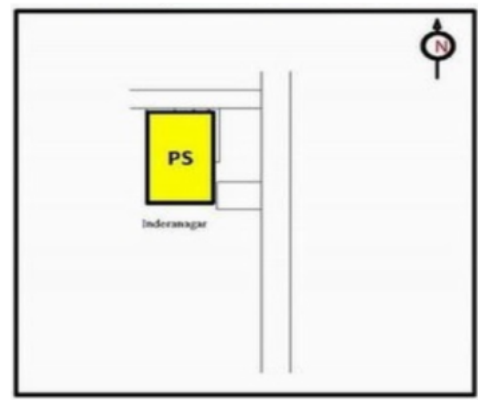

Google Map View

Polling Station Building Front View

Polling Station Front View

Cad View

Key MAP View

1 பெயர் : பாரதி தே கணவர் பெயர் : தேவராஜ் ப வீட்டு எண் : 2/166 வயது : 24 பாலினம் : பெண் Photo is available	WYG2512408	2 பெயர் : நேத்ரா ல தந்தை பெயர் : லச்சுமய்யா வி வீட்டு எண் : 2/167 வயது : 28 பாலினம் : பெண் Photo is available	WYG2234813	3 பெயர் : மஞ்சளா அ கோ கணவர் பெயர் : முனிகுமார் மு வீட்டு எண் : 2/202 வயது : 23 பாலினம் : பெண் Photo is available	WYG2384931
4 பெயர் : புஷ்பா கணவர் பெயர் : சங்கர் வீட்டு எண் : 2-214 வயது : 32 பாலினம் : பெண் Photo is available	WYG1070895	5 பெயர் : லாவண்யா இதரர் பெயர் : விஜய் வீட்டு எண் : 2/285 வயது : 26 பாலினம் : ஆண் Photo is available	WYG2441863	6 பெயர் : ராதாகிருஷ்ணன் தந்தை பெயர் : முத்தப்பா வீட்டு எண் : 4-11F வயது : 39 பாலினம் : ஆண் Photo is available	WYG1161074
7 பெயர் : வரலட்சுமி கணவர் பெயர் : முருகேஷ்ரெட்டி வீட்டு எண் : 4-38B வயது : 35 பாலினம் : பெண் Photo is available	WYG0978858	8 பெயர் : மாதவி கணவர் பெயர் : ராஜேந்திரன் வீட்டு எண் : 4/42 வயது : 30 பாலினம் : பெண் Photo is available	WYG2413417	9 பெயர் : செளந்தர்யா வெ தந்தை பெயர் : வெங்கடேஷ் வீட்டு எண் : 4/91 வயது : 28 பாலினம் : பெண் Photo is available	WYG2429934
10 பெயர் : கலாவதி கணவர் பெயர் : சம்பத் பாபு வீட்டு எண் : 4/91 வயது : 27 பாலினம் : பெண் Photo is available	WYG2233211	# 11 பெயர் : ஹரி பிரசாத் வெ தந்தை பெயர் : வெங்கடேஷ் வீட்டு எண் : 4/91 வயது : 25 பாலினம் : ஆண் Photo is available	WYG2314144	12 பெயர் : ஹரிஷ் தந்தை பெயர் : நாகராஜ் வீட்டு எண் : 4/101 வயது : 24 பாலினம் : ஆண் Photo is available	WYG2228286
13 பெயர் : அனுஷா தந்தை பெயர் : மாதேஷ் வீட்டு எண் : 4/390 வயது : 24 பாலினம் : பெண் Photo is available	WYG2239846	14 பெயர் : அபித் குமார் தந்தை பெயர் : மாதேஷ் வீட்டு எண் : 4/390-1 வயது : 21 பாலினம் : ஆண் Photo is available	WYG2391548	15 பெயர் : பத்மாவதி கணவர் பெயர் : சுப்பிரமணி வீட்டு எண் : 4/392 வயது : 44 பாலினம் : பெண் Photo is available	WYG2504025
16 பெயர் : தேஜஸ் ச தந்தை பெயர் : சுப்பிரமணி வீட்டு எண் : 4/392 வயது : 26 பாலினம் : ஆண் Photo is available	WYG2504017	17 பெயர் : ஜெயலட்சுமி கணவர் பெயர் : சாமந்தி வீட்டு எண் : 4-392b வயது : 38 பாலினம் : பெண் Photo is available	WYG1070788	18 பெயர் : சுகன்யா கணவர் பெயர் : மஞ்சு வீட்டு எண் : 4-392b வயது : 32 பாலினம் : பெண் Photo is available	WYG1070861
19 பெயர் : கிரன்குமார் தந்தை பெயர் : மாதேஷ் வீட்டு எண் : 4-392-b வயது : 30 பாலினம் : ஆண் Photo is available	WYG1070770	20 பெயர் : ராஜம்மா கணவர் பெயர் : ரங்கப்பா வீட்டு எண் : 4-393 வயது : 53 பாலினம் : பெண் Photo is available	WYG1070002	21 பெயர் : வினோதம்மா தந்தை பெயர் : ரங்கப்பா வீட்டு எண் : 4-393 வயது : 42 பாலினம் : பெண் Photo is available	WYG0978270
22 பெயர் : ஹரிஷ் தந்தை பெயர் : ரங்கப்பா வீட்டு எண் : 4-393 வயது : 36 பாலினம் : ஆண் Photo is available	WYG0560052	23 பெயர் : அமராவதி கணவர் பெயர் : ஹரிஷ் வீட்டு எண் : 4-393 வயது : 30 பாலினம் : பெண் Photo is available	WYG1192822	24 பெயர் : கேவிந்தராஜ் தந்தை பெயர் : நாராயணப்பா வீட்டு எண் : 4-395 வயது : 46 பாலினம் : ஆண் Photo is available	WYG1070135
25 பெயர் : உமேஷ் தந்தை பெயர் : சுப்பிரமணி வீட்டு எண் : 4-396 வயது : 28 பாலினம் : ஆண் Photo is available	WYG1417237	26 பெயர் : லோகேஷ் தந்தை பெயர் : சுப்பிரமணி வீட்டு எண் : 4-396 வயது : 27 பாலினம் : ஆண் Photo is available	WYG1417252	27 பெயர் : மனோஜ் குமார் தந்தை பெயர் : மணி வீட்டு எண் : 4/399 வயது : 22 பாலினம் : ஆண் Photo is available	WYG2361624
28 பெயர் : ஹரிஷ் தந்தை பெயர் : சம்பங்கி வீட்டு எண் : 4-402 வயது : 30 பாலினம் : ஆண் Photo is available	WYG1070218	29 பெயர் : ரத்தினம்மா கணவர் பெயர் : நாராயணப்பா வீட்டு எண் : 4-404 வயது : 39 பாலினம் : பெண் Photo is available	WYG0560045	30 பெயர் : கணேஷ் தந்தை பெயர் : சீனவாசன் வீட்டு எண் : 4-405 வயது : 34 பாலினம் : ஆண் Photo is available	WYG0724658