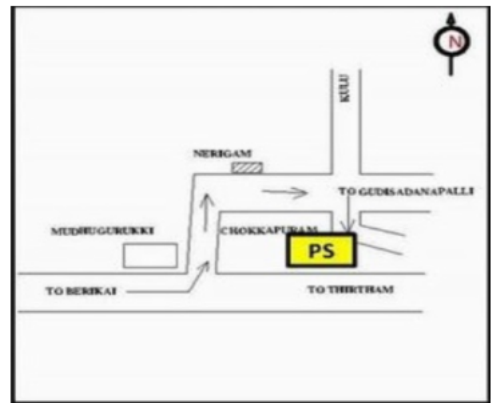

Key MAP View