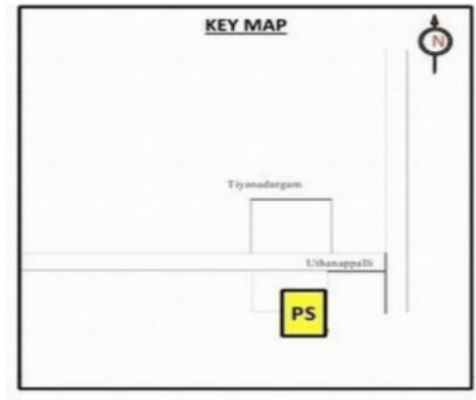

**Polling Station Building Front View**

**Polling Station Front View**

**Cad View**

**Key MAP View**

1	WYG1344951	பெயர் : சந்திரகலா தந்தை பெயர்: அர்ஜூன் வீட்டு எண் : 1 வயது : 29 பாலினம் : பெண்	Photo is available	2	WYG2181394	பெயர் : கண்ணன் தந்தை பெயர்: மாசி வீட்டு எண் : 1/828 வயது : 24 பாலினம் : ஆண்	Photo is available	3	WYG2282242	பெயர் : சதீஷ்.பா தந்தை பெயர்: பாப்பையா வீட்டு எண் : 2/724 வயது : 24 பாலினம் : ஆண்	Photo is available
4	WYG1161207	பெயர் : லோகநாதன் தந்தை பெயர்: கோவிந்தசாமி வீட்டு எண் : 2-732-2 வயது : 39 பாலினம் : ஆண்	Photo is available	5	WYG1507102	பெயர் : சுஜாதா கணவர் பெயர்: பசப்பா வீட்டு எண் : 2/739 வயது : 31 பாலினம் : பெண்	Photo is available	6	WYG0979807	பெயர் : சின்னம்மா கணவர் பெயர்: வீராசாமி வீட்டு எண் : 3-736-A வயது : 74 பாலினம் : பெண்	Photo is available
7	WYG2406833	பெயர் : ஆறுமுகம் இதர பெயர்: மரியம்மாள் வீட்டு எண் : 3/741 வயது : 37 பாலினம் : ஆண்	Photo is available	8	WYG0979815	பெயர் : மாதவி கணவர் பெயர்: சம்பத் வீட்டு எண் : 3-798 வயது : 39 பாலினம் : பெண்	Photo is available	9	WYG1439207	பெயர் : முத்துலட்சுமி கணவர் பெயர்: மணிகண்டன் வீட்டு எண் : 4/117 வயது : 45 பாலினம் : பெண்	Photo is available
10	WYG0679613	பெயர் : சங்கர் தந்தை பெயர்: அம்மாசி வீட்டு எண் : 5 வயது : 34 பாலினம் : ஆண்	Photo is available	11	WYG0680231	பெயர் : பாலமுருகன் தந்தை பெயர்: சின்னண்ணா வீட்டு எண் : 5-20A வயது : 34 பாலினம் : ஆண்	Photo is available	12	WYG0680033	பெயர் : கோவிந்தசாமி தந்தை பெயர்: தங்கவேலு வீட்டு எண் : 5-86C வயது : 34 பாலினம் : ஆண்	Photo is available
13	WYG1274125	பெயர் : கலா தந்தை பெயர்: மாசி வீட்டு எண் : 5-209 வயது : 28 பாலினம் : பெண்	Photo is available	14	WYG1327253	பெயர் : துர்கா கணவர் பெயர்: அண்ணாமலை வீட்டு எண் : 5-353 வயது : 33 பாலினம் : பெண்	Photo is available	15	WYG1374115	பெயர் : லட்சுமி கணவர் பெயர்: பிரகாஷ் வீட்டு எண் : 5-566-1 வயது : 28 பாலினம் : பெண்	Photo is available
16	WYG1374107	பெயர் : ஷோபா கணவர் பெயர்: ராதா கிருஷ்ணன் வீட்டு எண் : 5-598 வயது : 31 பாலினம் : பெண்	Photo is available	17	WYG2317667	பெயர் : மணிவண்ணன் தந்தை பெயர்: வெங்கட்ராஜ் வீட்டு எண் : 5/644 வயது : 26 பாலினம் : ஆண்	Photo is available	18	WYG1439231	பெயர் : கார்த்திக் தந்தை பெயர்: குப்புசாமி வீட்டு எண் : 5/691 வயது : 27 பாலினம் : ஆண்	Photo is available
19	WYG0680181	பெயர் : பத்மா கணவர் பெயர்: லக்ஷ்மைய்யா வீட்டு எண் : 5-710-A வயது : 37 பாலினம் : பெண்	Photo is available	20	WYG1245034	பெயர் : மாசியம்மாள் கணவர் பெயர்: பீமன் வீட்டு எண் : 5-724 வயது : 66 பாலினம் : பெண்	Photo is available	21	WYG1542398	பெயர் : ஷர்மிளா தந்தை பெயர்: ரங்கநாதன் வீட்டு எண் : 5/725 வயது : 29 பாலினம் : பெண்	Photo is available
22	WYG0561324	பெயர் : சிவகுமார் தந்தை பெயர்: சாம்ராஜ் வீட்டு எண் : 5-730 வயது : 36 பாலினம் : ஆண்	Photo is available	23	FMS5410071	பெயர் : சாம்ராஜ் தந்தை பெயர்: வரதப்பா வீட்டு எண் : 5-730-1 வயது : 65 பாலினம் : ஆண்	Photo is available	24	FMS5410089	பெயர் : ஈஸ்வரி கணவர் பெயர்: சாம்ராஜ் வீட்டு எண் : 5-730-1 வயது : 60 பாலினம் : பெண்	Photo is available
25	FMS5410097	பெயர் : மகேந்திரன் தந்தை பெயர்: சாம்ராஜ் வீட்டு எண் : 5-730-1 வயது : 44 பாலினம் : ஆண்	Photo is available	26	FMS5410105	பெயர் : ரவி தந்தை பெயர்: சாம்ராஜ் வீட்டு எண் : 5-730-1 வயது : 40 பாலினம் : ஆண்	Photo is available	27	FMS5410121	பெயர் : ரகு தந்தை பெயர்: சாம்ராஜ் வீட்டு எண் : 5-730-1 வயது : 39 பாலினம் : ஆண்	Photo is available
28	WYG0561118	பெயர் : மஞ்சுளா கணவர் பெயர்: மகேந்திரன் வீட்டு எண் : 5-730-1 வயது : 37 பாலினம் : பெண்	Photo is available	29	WYG1526540	பெயர் : மல்லப்பா இதர பெயர்: முத்தம்மா வீட்டு எண் : 5/730-1e வயது : 67 பாலினம் : ஆண்	Photo is available	30	WYG2271286	பெயர் : ரமேஷ் தந்தை பெயர்: மல்லப்பா வீட்டு எண் : 5/730-1e வயது : 33 பாலினம் : ஆண்	Photo is available