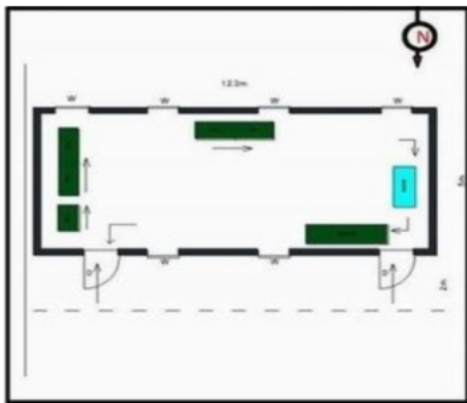

கையொப்பம்

Nazri Naksha

Google Map View

Polling Station Building Front View

Polling Station Front View

Cad View

Key MAP View

|  |                                  |  |                                  |  |                                  |
|--|----------------------------------|--|----------------------------------|--|----------------------------------|
| 1<br>பெயர் : மகேஷ்<br>தாயின் பெயர் : உமா<br>வீட்டு எண் : 1/31<br>வயது : 36 பாலினம் : ஆண்                     | WYG2157345<br>Photo is available | 2<br>பெயர் : சபனா<br>கணவர் பெயர் : மகேஷ்<br>வீட்டு எண் : 1/31<br>வயது : 25 பாலினம் : பெண்                | WYG2157394<br>Photo is available | 3<br>பெயர் : சைத்ரா<br>கணவர் பெயர் : மாதேவராஜ்<br>வீட்டு எண் : 1/32<br>வயது : 29 பாலினம் : பெண்      | WYG1439397<br>Photo is available |
| 4<br>பெயர் : சூடம்மா<br>கணவர் பெயர் : பசவராஜ்<br>வீட்டு எண் : 1/34<br>வயது : 27 பாலினம் : பெண்               | WYG1516160<br>Photo is available | 5<br>பெயர் : சதீஷ்குமார்<br>தந்தை பெயர் : நாகராஜ்<br>வீட்டு எண் : 1/42<br>வயது : 24 பாலினம் : ஆண்        | WYG2157303<br>Photo is available | 6<br>பெயர் : ஜெயக்குமார்<br>தந்தை பெயர் : ராஜன்<br>வீட்டு எண் : 1/45<br>வயது : 34 பாலினம் : ஆண்      | WYG1515956<br>Photo is available |
| 7<br>பெயர் : ஆரோக்ய பிரவீனா<br>கணவர் பெயர் : ஜெயகுமார்<br>வீட்டு எண் : 1/45<br>வயது : 31 பாலினம் : பெண்      | WYG1516020<br>Photo is available | 8<br>பெயர் : விஜிகுமார்<br>தந்தை பெயர் : பசவராஜ்<br>வீட்டு எண் : 1-47<br>வயது : 34 பாலினம் : ஆண்         | WYG0980037<br>Photo is available | 9<br>பெயர் : பவித்தரா<br>தந்தை பெயர் : வெங்கடேஷ்<br>வீட்டு எண் : 1/71<br>வயது : 26 பாலினம் : பெண்    | WYG1516145<br>Photo is available |
| 10<br>பெயர் : ராமக்கா<br>இதரர் பெயர் : முனீராஜ் ஆச்சார்<br>வீட்டு எண் : 1/77<br>வயது : 86 பாலினம் : பெண்     | WYG1526409<br>Photo is available | 11<br>பெயர் : ஜீவிதா<br>கணவர் பெயர் : அந்ஜப்பா<br>வீட்டு எண் : 1/83<br>வயது : 32 பாலினம் : பெண்          | WYG2338770<br>Photo is available | 12<br>பெயர் : சின்னப்பா<br>தந்தை பெயர் : தோப்பா<br>வீட்டு எண் : 1/84<br>வயது : 72 பாலினம் : ஆண்      | WYG1439371<br>Photo is available |
| 13<br>பெயர் : தெய்வானை<br>கணவர் பெயர் : சிவசங்கர்<br>வீட்டு எண் : 1/84<br>வயது : 29 பாலினம் : பெண்           | WYG1454115<br>Photo is available | 14<br>பெயர் : ஹரிஷ்<br>தந்தை பெயர் : அந்ஜப்பா<br>வீட்டு எண் : 1/91<br>வயது : 24 பாலினம் : ஆண்            | WYG2157261<br>Photo is available | 15<br>பெயர் : மணி<br>தந்தை பெயர் : வீரப்பா<br>வீட்டு எண் : 1/93<br>வயது : 26 பாலினம் : ஆண்           | WYG1519743<br>Photo is available |
| 16<br>பெயர் : ஸ்வேதா<br>தந்தை பெயர் : சிவராம்<br>வீட்டு எண் : 1/102-1<br>வயது : 26 பாலினம் : பெண்            | WYG2157477<br>Photo is available | 17<br>பெயர் : கால்யா<br>தந்தை பெயர் : மகாதேவன்<br>வீட்டு எண் : 1/125<br>வயது : 27 பாலினம் : பெண்         | WYG2157469<br>Photo is available | 18<br>பெயர் : ஸ்வேதா<br>கணவர் பெயர் : பசவராஜ்<br>வீட்டு எண் : 1/133<br>வயது : 26 பாலினம் : பெண்      | WYG2157451<br>Photo is available |
| 19<br>பெயர் : பவித்தரா<br>கணவர் பெயர் : பிரகாஷ்<br>வீட்டு எண் : 1/135<br>வயது : 32 பாலினம் : பெண்            | WYG2157402<br>Photo is available | 20<br>பெயர் : கணேஷ்<br>தந்தை பெயர் : மகாதேவன்<br>வீட்டு எண் : 1/138<br>வயது : 24 பாலினம் : ஆண்           | WYG2157634<br>Photo is available | 21<br>பெயர் : மஞ்சநாத்<br>தந்தை பெயர் : மகாதேவன்<br>வீட்டு எண் : 1/139<br>வயது : 25 பாலினம் : ஆண்    | WYG2157659<br>Photo is available |
| 22<br>பெயர் : சாராதம்மா<br>தந்தை பெயர் : கேம்கே கவுடு<br>வீட்டு எண் : 1/145<br>வயது : 69 பாலினம் : பெண்      | WYG2494607<br>Photo is available | 23<br>பெயர் : வெங்கடலக்ஷ்மி<br>கணவர் பெயர் : முருகேஷ்<br>வீட்டு எண் : 1/145ஏ<br>வயது : 40 பாலினம் : பெண் | WYG2338739<br>Photo is available | 24<br>பெயர் : சுகந்தா<br>கணவர் பெயர் : வீஜிகுமார்<br>வீட்டு எண் : 1/149<br>வயது : 24 பாலினம் : பெண்  | WYG2157709<br>Photo is available |
| 25<br>பெயர் : ஜோதிகா<br>தந்தை பெயர் : சுப்பிரமணி<br>வீட்டு எண் : 1/152<br>வயது : 23 பாலினம் : பெண்           | WYG2259646<br>Photo is available | 26<br>பெயர் : மஞ்சநாத்<br>தந்தை பெயர் : மரப்பா<br>வீட்டு எண் : 1/158<br>வயது : 25 பாலினம் : ஆண்          | WYG2157196<br>Photo is available | 27<br>பெயர் : ரேகாவதி<br>கணவர் பெயர் : கிருஷ்ணப்பா<br>வீட்டு எண் : 1/190<br>வயது : 29 பாலினம் : பெண் | WYG2305225<br>Photo is available |
| 28<br>பெயர் : சிவக்குமார்<br>தந்தை பெயர் : சின்ன பிடப்பா<br>வீட்டு எண் : 1/905 பி<br>வயது : 29 பாலினம் : ஆண் | WYG2570448<br>Photo is available | 29<br>பெயர் : வேகராஜ்<br>தந்தை பெயர் : கண்ணப்ப<br>வீட்டு எண் : 2/30ஏ<br>வயது : 35 பாலினம் : ஆண்          | WYG2157683<br>Photo is available | 30<br>பெயர் : பவித்தரா<br>கணவர் பெயர் : முரளி<br>வீட்டு எண் : 2/296/1<br>வயது : 24 பாலினம் : பெண்    | WYG2381176<br>Photo is available |