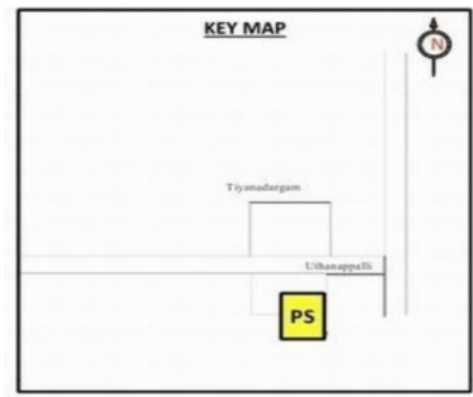

கையொப்பம்

Nazri Naksha

Google Map View

Polling Station Building Front View

Polling Station Front View

Cad View

Key MAP View

|  |                                  |  |                                  |  |                                  |
|--|----------------------------------|--|----------------------------------|--|----------------------------------|
| 1<br>பெயர் : மகேஷ்<br>தாயின் பெயர் : உமா<br>வீட்டு எண் : 1/31<br>வயது : 36 பாலினம் : ஆண்                     | WYG2157345<br>Photo is available | 2<br>பெயர் : சபனா<br>கணவர் பெயர் : மகேஷ்<br>வீட்டு எண் : 1/31<br>வயது : 25 பாலினம் : பெண்                | WYG2157394<br>Photo is available | 3<br>பெயர் : சைத்ரா<br>கணவர் பெயர் : மாதேவராஜ்<br>வீட்டு எண் : 1/32<br>வயது : 29 பாலினம் : பெண்      | WYG1439397<br>Photo is available |
| 4<br>பெயர் : சூடம்மா<br>கணவர் பெயர் : பசவராஜ்<br>வீட்டு எண் : 1/34<br>வயது : 27 பாலினம் : பெண்               | WYG1516160<br>Photo is available | 5<br>பெயர் : சதீஷ்குமார்<br>தந்தை பெயர் : நாகராஜ்<br>வீட்டு எண் : 1/42<br>வயது : 24 பாலினம் : ஆண்        | WYG2157303<br>Photo is available | 6<br>பெயர் : ஜெயக்குமார்<br>தந்தை பெயர் : ராஜன்<br>வீட்டு எண் : 1/45<br>வயது : 34 பாலினம் : ஆண்      | WYG1515956<br>Photo is available |
| 7<br>பெயர் : ஆரோக்ய பிரவீனா<br>கணவர் பெயர் : ஜெயகுமார்<br>வீட்டு எண் : 1/45<br>வயது : 31 பாலினம் : பெண்      | WYG1516020<br>Photo is available | 8<br>பெயர் : விஜிகுமார்<br>தந்தை பெயர் : பசவராஜ்<br>வீட்டு எண் : 1-47<br>வயது : 34 பாலினம் : ஆண்         | WYG0980037<br>Photo is available | 9<br>பெயர் : பவித்தரா<br>தந்தை பெயர் : வெங்கடேஷ்<br>வீட்டு எண் : 1/71<br>வயது : 26 பாலினம் : பெண்    | WYG1516145<br>Photo is available |
| 10<br>பெயர் : ராமக்கா<br>இதரர் பெயர் : முனீராஜ் ஆச்சார்<br>வீட்டு எண் : 1/77<br>வயது : 86 பாலினம் : பெண்     | WYG1526409<br>Photo is available | 11<br>பெயர் : ஜீவிதா<br>கணவர் பெயர் : அந்ஜப்பா<br>வீட்டு எண் : 1/83<br>வயது : 32 பாலினம் : பெண்          | WYG2338770<br>Photo is available | 12<br>பெயர் : சின்னப்பா<br>தந்தை பெயர் : தோப்பா<br>வீட்டு எண் : 1/84<br>வயது : 72 பாலினம் : ஆண்      | WYG1439371<br>Photo is available |
| 13<br>பெயர் : தெய்வானை<br>கணவர் பெயர் : சிவசங்கர்<br>வீட்டு எண் : 1/84<br>வயது : 29 பாலினம் : பெண்           | WYG1454115<br>Photo is available | 14<br>பெயர் : ஹரிஷ்<br>தந்தை பெயர் : அந்ஜப்பா<br>வீட்டு எண் : 1/91<br>வயது : 24 பாலினம் : ஆண்            | WYG2157261<br>Photo is available | 15<br>பெயர் : மணி<br>தந்தை பெயர் : வீரப்பா<br>வீட்டு எண் : 1/93<br>வயது : 26 பாலினம் : ஆண்           | WYG1519743<br>Photo is available |
| 16<br>பெயர் : ஸ்வேதா<br>தந்தை பெயர் : சிவராம்<br>வீட்டு எண் : 1/102-1<br>வயது : 26 பாலினம் : பெண்            | WYG2157477<br>Photo is available | 17<br>பெயர் : கால்யா<br>தந்தை பெயர் : மகாதேவன்<br>வீட்டு எண் : 1/125<br>வயது : 27 பாலினம் : பெண்         | WYG2157469<br>Photo is available | 18<br>பெயர் : ஸ்வேதா<br>கணவர் பெயர் : பசவராஜ்<br>வீட்டு எண் : 1/133<br>வயது : 26 பாலினம் : பெண்      | WYG2157451<br>Photo is available |
| 19<br>பெயர் : பவித்தரா<br>கணவர் பெயர் : பிரகாஷ்<br>வீட்டு எண் : 1/135<br>வயது : 32 பாலினம் : பெண்            | WYG2157402<br>Photo is available | 20<br>பெயர் : கணேஷ்<br>தந்தை பெயர் : மகாதேவன்<br>வீட்டு எண் : 1/138<br>வயது : 24 பாலினம் : ஆண்           | WYG2157634<br>Photo is available | 21<br>பெயர் : மஞ்சநாத்<br>தந்தை பெயர் : மகாதேவன்<br>வீட்டு எண் : 1/139<br>வயது : 25 பாலினம் : ஆண்    | WYG2157659<br>Photo is available |
| 22<br>பெயர் : சாராதம்மா<br>தந்தை பெயர் : கேம்கே கவுடு<br>வீட்டு எண் : 1/145<br>வயது : 69 பாலினம் : பெண்      | WYG2494607<br>Photo is available | 23<br>பெயர் : வெங்கடலக்ஷ்மி<br>கணவர் பெயர் : முருகேஷ்<br>வீட்டு எண் : 1/145ஏ<br>வயது : 40 பாலினம் : பெண் | WYG2338739<br>Photo is available | 24<br>பெயர் : சுகந்தா<br>கணவர் பெயர் : வீஜிகுமார்<br>வீட்டு எண் : 1/149<br>வயது : 24 பாலினம் : பெண்  | WYG2157709<br>Photo is available |
| 25<br>பெயர் : ஜோதிகா<br>தந்தை பெயர் : சுப்பிரமணி<br>வீட்டு எண் : 1/152<br>வயது : 23 பாலினம் : பெண்           | WYG2259646<br>Photo is available | 26<br>பெயர் : மஞ்சநாத்<br>தந்தை பெயர் : மரப்பா<br>வீட்டு எண் : 1/158<br>வயது : 25 பாலினம் : ஆண்          | WYG2157196<br>Photo is available | 27<br>பெயர் : ரேகாவதி<br>கணவர் பெயர் : கிருஷ்ணப்பா<br>வீட்டு எண் : 1/190<br>வயது : 29 பாலினம் : பெண் | WYG2305225<br>Photo is available |
| 28<br>பெயர் : சிவக்குமார்<br>தந்தை பெயர் : சின்ன பிடப்பா<br>வீட்டு எண் : 1/905 பி<br>வயது : 29 பாலினம் : ஆண் | WYG2570448<br>Photo is available | 29<br>பெயர் : வேகராஜ்<br>தந்தை பெயர் : கண்ணப்ப<br>வீட்டு எண் : 2/30ஏ<br>வயது : 35 பாலினம் : ஆண்          | WYG2157683<br>Photo is available | 30<br>பெயர் : பவித்தரா<br>கணவர் பெயர் : முரளி<br>வீட்டு எண் : 2/296/1<br>வயது : 24 பாலினம் : பெண்    | WYG2381176<br>Photo is available |