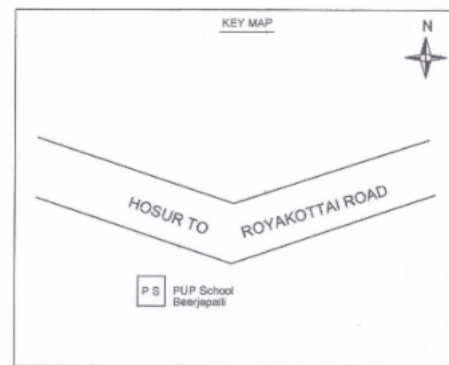

Cad View

Key MAP View