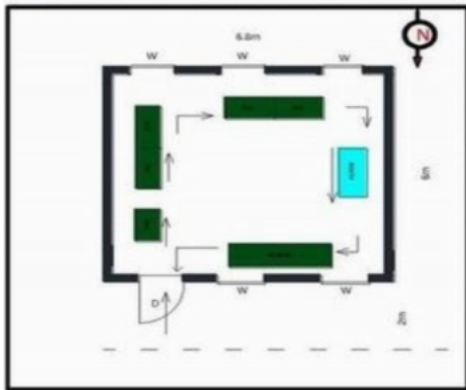

Google Map View

Polling Station Building Front View

Polling Station Front View

Cad View

Key MAP View

1 பெயர் : சாவித்திரி கணவர் பெயர்: வெங்கடாச்சாரி வீட்டு எண் : 1-97 வயது : 57 பாலினம் : பெண்	WYG0824011 Photo is available	2 பெயர் : லட்சுமிநாராயணன் தந்தை பெயர்: வெங்கடாச்சாரி வீட்டு எண் : 1-97 வயது : 32 பாலினம் : ஆண்	WYG0824094 Photo is available	3 பெயர் : ஜெயசுந்தரி கணவர் பெயர்: துரைசாமி வீட்டு எண் : 1-163 வயது : 38 பாலினம் : பெண்	WYG1193549 Photo is available
4 பெயர் : சம்பங்கி தந்தை பெயர்: வெங்கடஆச்சாரி வீட்டு எண் : 1-197 வயது : 30 பாலினம் : ஆண்	WYG1193523 Photo is available	5 பெயர் : வீணா கணவர் பெயர்: லட்சுமிநாராயணன் லக்ஷ்மிநாராயணன் வீட்டு எண் : 1/197 யாகனப்பள்ளி வயது : 26 பாலினம் : பெண்	WYG1528066 Photo is available	6 பெயர் : குணசேகர் தந்தை பெயர்: லகுமய்யா வீட்டு எண் : 1-219 வயது : 28 பாலினம் : ஆண்	WYG1351931 Photo is available
7 பெயர் : வெங்கடலட்சுமி கணவர் பெயர்: கிருஷ்ணாச்சாரி வீட்டு எண் : 1-227 வயது : 61 பாலினம் : பெண்	WYG1193515 Photo is available	8 பெயர் : சீனிவாசன் தந்தை பெயர்: நாராயணாச்சாரி வீட்டு எண் : 1-230 வயது : 27 பாலினம் : ஆண்	WYG1417385 Photo is available	9 பெயர் : பசவராஜ் தந்தை பெயர்: சின்னஅப்பைய்யா வீட்டு எண் : 1-231 வயது : 31 பாலினம் : ஆண்	WYG1073675 Photo is available
10 பெயர் : நிவேதிதா கணவர் பெயர்: பசவராஜ் வீட்டு எண் : 1/231 வயது : 26 பாலினம் : பெண்	WYG2326932 Photo is available	11 பெயர் : விஜயகுமார் தந்தை பெயர்: வெங்கடாபதி வீட்டு எண் : 1/237 வயது : 27 பாலினம் : ஆண்	WYG2155935 Photo is available	12 பெயர் : சிந்து கணவர் பெயர்: தாஸாவேஷ்வர்யா வீட்டு எண் : 1/254 வயது : 25 பாலினம் : பெண்	WYG2245462 Photo is available
13 பெயர் : ஸ்வேதா தந்தை பெயர்: கோவிந்தசாமி வீட்டு எண் : 1/256 வயது : 24 பாலினம் : பெண்	WYG2281095 Photo is available	14 பெயர் : சதீஷ் குமார் தந்தை பெயர்: வெங்கடேஷ் வீட்டு எண் : 1/260 வயது : 24 பாலினம் : ஆண்	WYG2155943 Photo is available	15 பெயர் : ராமமூர்த்தி தந்தை பெயர்: வெங்கடேஷ் வீட்டு எண் : 1/263 வயது : 30 பாலினம் : ஆண்	WYG2249324 Photo is available
16 பெயர் : ஜகதீஷ் தந்தை பெயர்: வெங்கடேஷ் வீட்டு எண் : 1/263 வயது : 29 பாலினம் : ஆண்	WYG2249167 Photo is available	17 பெயர் : பிரதீப் தந்தை பெயர்: வெங்கடேஷ் வீட்டு எண் : 1-263/1 வயது : 24 பாலினம் : ஆண்	WYG2155950 Photo is available	18 பெயர் : ராமன் தந்தை பெயர்: ரங்கசாமி வீட்டு எண் : 1/268 வயது : 26 பாலினம் : ஆண்	WYG2155927 Photo is available
# 19 பெயர் : லக்ஷ்மணன் ரங்கசாமி தந்தை பெயர்: ரங்கசாமி வீட்டு எண் : 1/268 வயது : 26 பாலினம் : ஆண்	WYG1510346 Photo is available	20 பெயர் : அனிதா தந்தை பெயர்: மதேஷ் வீட்டு எண் : 1/271 வயது : 33 பாலினம் : பெண்	WYG1521632 Photo is available	21 பெயர் : சத்யா கணவர் பெயர்: நரசிம்மன் வீட்டு எண் : 1-272 வயது : 33 பாலினம் : பெண்	WYG2155901 Photo is available
22 பெயர் : அனிதா கணவர் பெயர்: சந்திரன் வீட்டு எண் : 1/279 வயது : 26 பாலினம் : பெண்	WYG1507482 Photo is available	23 பெயர் : ஜெயபுரீ தந்தை பெயர்: ராஜேந்திரன் வீட்டு எண் : 2/303 வயது : 29 பாலினம் : பெண்	WYG2281004 Photo is available	24 பெயர் : விமலா கணவர் பெயர்: வடிவேல் வீட்டு எண் : 3/44 வயது : 27 பாலினம் : பெண்	WYG2281053 Photo is available
25 பெயர் : தினேஷ் குமார் தி தந்தை பெயர்: திம்மராஜ் வீட்டு எண் : 3/540 வயது : 21 பாலினம் : ஆண்	WYG2594745 Photo is available	26 பெயர் : அனுசுயம்மா தந்தை பெயர்: திப்பன்னா வீட்டு எண் : 3/559-பபீ வயது : 35 பாலினம் : பெண்	WYG2536423 Photo is available	27 பெயர் : சத்தீஸ் தந்தை பெயர்: கிருஷ்ணன் வீட்டு எண் : 3/560 வயது : 22 பாலினம் : ஆண்	WYG2416758 Photo is available
28 பெயர் : சாந்தகுமார் தந்தை பெயர்: பாலாஜி வீட்டு எண் : 3/563 வயது : 25 பாலினம் : ஆண்	WYG2599892 Photo is available	29 பெயர் : புனிதகுமார் தந்தை பெயர்: பாலாஜி வீட்டு எண் : 3/563 வயது : 24 பாலினம் : ஆண்	WYG2338986 Photo is available	30 பெயர் : மாலா கணவர் பெயர்: பட்டாபி வீட்டு எண் : 3/565 ஏ வயது : 35 பாலினம் : பெண்	WYG0680652 Photo is available