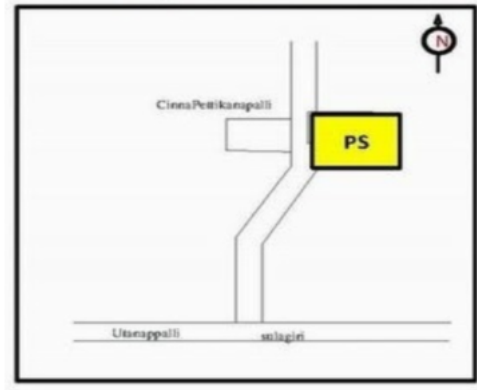

Google Map View

Polling Station Building Front View

Polling Station Front View

Cad View

Key MAP View

1 பெயர் : சாவித்திரி கணவர் பெயர்: வெங்கடாச்சாரி வீட்டு எண் : 1-97 வயது : 57 பாலினம் : பெண்	WYG0824011 Photo is available	2 பெயர் : லட்சுமிநாராயணன் தந்தை பெயர்: வெங்கடாச்சாரி வீட்டு எண் : 1-97 வயது : 32 பாலினம் : ஆண்	WYG0824094 Photo is available	3 பெயர் : ஜெயசுந்தரி கணவர் பெயர்: துரைசாமி வீட்டு எண் : 1-163 வயது : 38 பாலினம் : பெண்	WYG1193549 Photo is available
4 பெயர் : சம்பங்கி தந்தை பெயர்: வெங்கடஆச்சாரி வீட்டு எண் : 1-197 வயது : 30 பாலினம் : ஆண்	WYG1193523 Photo is available	5 பெயர் : வீணா கணவர் பெயர்: லட்சுமிநாராயணன் லக்ஷ்மிநாராயணன் வீட்டு எண் : 1/197 யாகனப்பள்ளி வயது : 26 பாலினம் : பெண்	WYG1528066 Photo is available	6 பெயர் : குணசேகர் தந்தை பெயர்: லகுமய்யா வீட்டு எண் : 1-219 வயது : 28 பாலினம் : ஆண்	WYG1351931 Photo is available
7 பெயர் : வெங்கடலட்சுமி கணவர் பெயர்: கிருஷ்ணாச்சாரி வீட்டு எண் : 1-227 வயது : 61 பாலினம் : பெண்	WYG1193515 Photo is available	8 பெயர் : சீனிவாசன் தந்தை பெயர்: நாராயணாச்சாரி வீட்டு எண் : 1-230 வயது : 27 பாலினம் : ஆண்	WYG1417385 Photo is available	9 பெயர் : பசவராஜ் தந்தை பெயர்: சின்னஅப்பைய்யா வீட்டு எண் : 1-231 வயது : 31 பாலினம் : ஆண்	WYG1073675 Photo is available
10 பெயர் : நிவேதிதா கணவர் பெயர்: பசவராஜ் வீட்டு எண் : 1/231 வயது : 26 பாலினம் : பெண்	WYG2326932 Photo is available	11 பெயர் : விஜயகுமார் தந்தை பெயர்: வெங்கடாபதி வீட்டு எண் : 1/237 வயது : 27 பாலினம் : ஆண்	WYG2155935 Photo is available	12 பெயர் : சிந்து கணவர் பெயர்: தாஸாவேஷ்வர்யா வீட்டு எண் : 1/254 வயது : 25 பாலினம் : பெண்	WYG2245462 Photo is available
13 பெயர் : ஸ்வேதா தந்தை பெயர்: கோவிந்தசாமி வீட்டு எண் : 1/256 வயது : 24 பாலினம் : பெண்	WYG2281095 Photo is available	14 பெயர் : சதீஷ் குமார் தந்தை பெயர்: வெங்கடேஷ் வீட்டு எண் : 1/260 வயது : 24 பாலினம் : ஆண்	WYG2155943 Photo is available	15 பெயர் : ராமமூர்த்தி தந்தை பெயர்: வெங்கடேஷ் வீட்டு எண் : 1/263 வயது : 30 பாலினம் : ஆண்	WYG2249324 Photo is available
16 பெயர் : ஜகதீஷ் தந்தை பெயர்: வெங்கடேஷ் வீட்டு எண் : 1/263 வயது : 29 பாலினம் : ஆண்	WYG2249167 Photo is available	17 பெயர் : பிரதீப் தந்தை பெயர்: வெங்கடேஷ் வீட்டு எண் : 1-263/1 வயது : 24 பாலினம் : ஆண்	WYG2155950 Photo is available	18 பெயர் : ராமன் தந்தை பெயர்: ரங்கசாமி வீட்டு எண் : 1/268 வயது : 26 பாலினம் : ஆண்	WYG2155927 Photo is available
# 19 பெயர் : லக்ஷ்மணன் ரங்கசாமி தந்தை பெயர்: ரங்கசாமி வீட்டு எண் : 1/268 வயது : 26 பாலினம் : ஆண்	WYG1510346 Photo is available	20 பெயர் : அனிதா தந்தை பெயர்: மதேஷ் வீட்டு எண் : 1/271 வயது : 33 பாலினம் : பெண்	WYG1521632 Photo is available	21 பெயர் : சத்யா கணவர் பெயர்: நரசிம்மன் வீட்டு எண் : 1-272 வயது : 33 பாலினம் : பெண்	WYG2155901 Photo is available
22 பெயர் : அனிதா கணவர் பெயர்: சந்திரன் வீட்டு எண் : 1/279 வயது : 26 பாலினம் : பெண்	WYG1507482 Photo is available	23 பெயர் : ஜெயபுரீ தந்தை பெயர்: ராஜேந்திரன் வீட்டு எண் : 2/303 வயது : 29 பாலினம் : பெண்	WYG2281004 Photo is available	24 பெயர் : விமலா கணவர் பெயர்: வடிவேல் வீட்டு எண் : 3/44 வயது : 27 பாலினம் : பெண்	WYG2281053 Photo is available
25 பெயர் : தினேஷ் குமார் தி தந்தை பெயர்: திம்மராஜ் வீட்டு எண் : 3/540 வயது : 21 பாலினம் : ஆண்	WYG2594745 Photo is available	26 பெயர் : அனுசுயம்மா தந்தை பெயர்: திப்பன்னா வீட்டு எண் : 3/559-பபீ வயது : 35 பாலினம் : பெண்	WYG2536423 Photo is available	27 பெயர் : சத்தீஸ் தந்தை பெயர்: கிருஷ்ணன் வீட்டு எண் : 3/560 வயது : 22 பாலினம் : ஆண்	WYG2416758 Photo is available
28 பெயர் : சாந்தகுமார் தந்தை பெயர்: பாலாஜி வீட்டு எண் : 3/563 வயது : 25 பாலினம் : ஆண்	WYG2599892 Photo is available	29 பெயர் : புனிதகுமார் தந்தை பெயர்: பாலாஜி வீட்டு எண் : 3/563 வயது : 24 பாலினம் : ஆண்	WYG2338986 Photo is available	30 பெயர் : மாலா கணவர் பெயர்: பட்டாபி வீட்டு எண் : 3/565 ஏ வயது : 35 பாலினம் : பெண்	WYG0680652 Photo is available