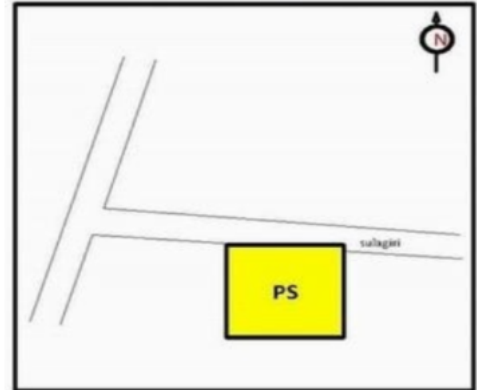

Google Map View

Polling Station Building Front View

Polling Station Front View

Cad View

Key MAP View

1 பெயர் : நாராயணம்மா கணவர் பெயர் : மஞ்சு வீட்டு எண் : 1 வயது : 38 பாலினம் : பெண் Photo is available	WYG0725424	2 பெயர் : மகாதேவன் தந்தை பெயர் : முனிராஜ் வீட்டு எண் : 1 வயது : 36 பாலினம் : ஆண் Photo is available	WYG1328681	3 பெயர் : சாந்தமூர்த்தி தந்தை பெயர் : கிருஷ்ணமூர்த்தி வீட்டு எண் : 1 வயது : 35 பாலினம் : ஆண் Photo is available	WYG0725325
4 பெயர் : எல்லம்மாள் கணவர் பெயர் : முனியப்பா வீட்டு எண் : 1-3 வயது : 80 பாலினம் : பெண் Photo is available	WYG1352194	5 பெயர் : ஹரிபிரசாத் தந்தை பெயர் : வெங்கடேஷ் வீட்டு எண் : 1-11 வயது : 31 பாலினம் : ஆண் Photo is available	WYG1075290	6 பெயர் : யசோதா கணவர் பெயர் : செல்வம் வீட்டு எண் : 1-13 வயது : 33 பாலினம் : பெண் Photo is available	WYG1375583
7 பெயர் : சான்பாஷா தந்தை பெயர் : பரித்கான் வீட்டு எண் : 1-13 வயது : 32 பாலினம் : ஆண் Photo is available	WYG0981894	8 பெயர் : ரேஷ்மாபாணு கணவர் பெயர் : மாலின் வீட்டு எண் : 1-13 வயது : 31 பாலினம் : பெண் Photo is available	WYG1352186	9 பெயர் : ராமமூர்த்தி தந்தை பெயர் : முனியப்பா வீட்டு எண் : 1-17 வயது : 50 பாலினம் : ஆண் Photo is available	WYG0825430
10 பெயர் : சுப்பிரமணி தந்தை பெயர் : முனியப்பா வீட்டு எண் : 1-17-1 வயது : 53 பாலினம் : ஆண் Photo is available	WYG0826180	11 பெயர் : கனேஷ் தந்தை பெயர் : முனிலட்சுமினன் வீட்டு எண் : 1-20 வயது : 32 பாலினம் : ஆண் Photo is available	WYG0825471	12 பெயர் : ஷேஷாத்ரி தந்தை பெயர் : திருமால்பா வீட்டு எண் : 1-22 வயது : 43 பாலினம் : ஆண் Photo is available	FMS1865054
13 பெயர் : கலைவாணி தந்தை பெயர் : முனிசாமி வீட்டு எண் : 1/22 வயது : 23 பாலினம் : ஆண் Photo is available	WYG2235307	14 பெயர் : விஜேந்தரா தந்தை பெயர் : திருமால்பா வீட்டு எண் : 1-23-1 வயது : 48 பாலினம் : ஆண் Photo is available	FMS1889526	15 பெயர் : ஷமீம்தாஜ் கணவர் பெயர் : சன்பாஷா வீட்டு எண் : 1/30 வயது : 26 பாலினம் : பெண் Photo is available	WYG2315844
16 பெயர் : ரேவதி கணவர் பெயர் : கணேசன் வீட்டு எண் : 1/30 வயது : 25 பாலினம் : பெண் Photo is available	WYG2235364	17 பெயர் : ராமமூர்த்தி தந்தை பெயர் : ராஜப்பா வீட்டு எண் : 1-32 வயது : 33 பாலினம் : ஆண் Photo is available	WYG0825489	18 பெயர் : ராஜகுமார் தந்தை பெயர் : நாகராஜ் வீட்டு எண் : 1-35 வயது : 33 பாலினம் : ஆண் Photo is available	WYG0825521
19 பெயர் : மாதூராஜ் தந்தை பெயர் : கிருஷ்ணப்பா வீட்டு எண் : 1-43 வயது : 36 பாலினம் : ஆண் Photo is available	WYG1375526	20 பெயர் : திரிவேணி கணவர் பெயர் : மாதூராஜ் வீட்டு எண் : 1-43 வயது : 34 பாலினம் : பெண் Photo is available	WYG1375534	21 பெயர் : முனியம்மா கணவர் பெயர் : ஹனுமந்தப்பா வீட்டு எண் : 1-44 வயது : 61 பாலினம் : பெண் Photo is available	FMS3597291
22 பெயர் : முனிராஜ் தந்தை பெயர் : மூர்த்தி வீட்டு எண் : 1-54 வயது : 28 பாலினம் : ஆண் Photo is available	WYG1352145	23 பெயர் : நேத்ரவதி தந்தை பெயர் : சஞ்சீவப்பா வீட்டு எண் : 1-56 வயது : 29 பாலினம் : பெண் Photo is available	WYG2596302	24 பெயர் : சாப்பி தந்தை பெயர் : மஸ்தான்சாயுபு வீட்டு எண் : 1-61 வயது : 33 பாலினம் : ஆண் Photo is available	WYG0825513
25 பெயர் : ஜமீர் தந்தை பெயர் : ஆதம்பாஷா வீட்டு எண் : 1-62 வயது : 32 பாலினம் : ஆண் Photo is available	WYG1352137	26 பெயர் : விஸ்வநாதன் தந்தை பெயர் : ஜெயசந்திரன் வீட்டு எண் : 1-66 வயது : 32 பாலினம் : ஆண் Photo is available	WYG1075191	27 பெயர் : எல்லம்மா கணவர் பெயர் : பசப்பா வீட்டு எண் : 1-98 வயது : 49 பாலினம் : பெண் Photo is available	WYG1721000
28 பெயர் : ரேஷ்மா கணவர் பெயர் : கலம்கான் வீட்டு எண் : 1-98 வயது : 36 பாலினம் : பெண் Photo is available	WYG1074756	29 பெயர் : ஹீனா தந்தை பெயர் : சலம்கான் வீட்டு எண் : 1-98 வயது : 32 பாலினம் : பெண் Photo is available	WYG1276062	30 பெயர் : வெங்கடலக்ஷ்மம்மா தந்தை பெயர் : ராமையா வீட்டு எண் : 1-101 வயது : 66 பாலினம் : பெண் Photo is available	FMS3597283