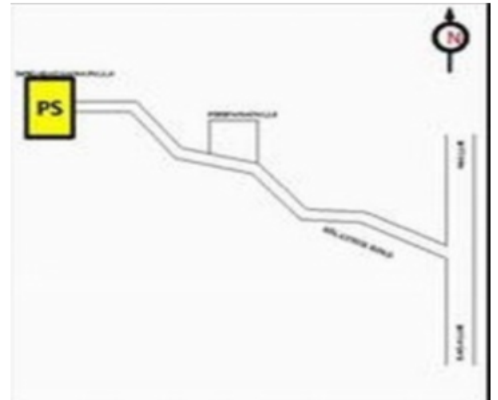

Key MAP View