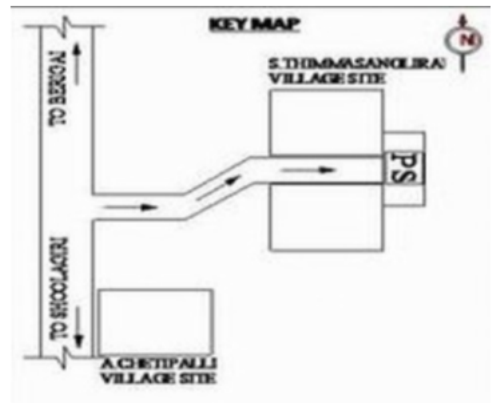

Cad View

Key MAP View