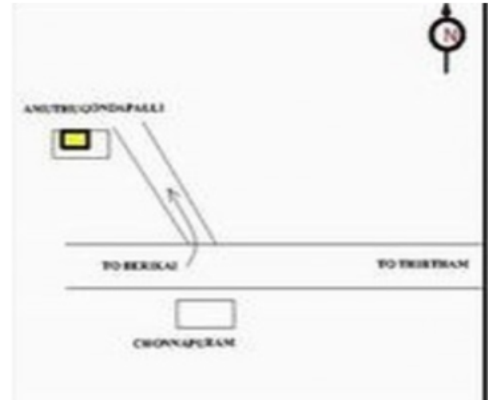

Cad View

Key MAP View