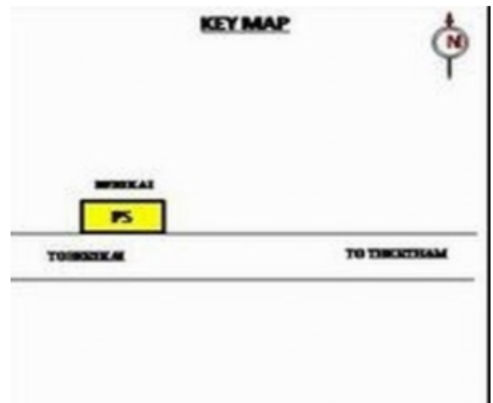

கையொப்பம்

Nazri Naksha

Google Map View

Polling Station Building Front View

Polling Station Front View

Cad View

Key MAP View

| | | | | | |
|--|----------------------------------|---|----------------------------------|---|----------------------------------|
| 1 பெயர் : கார்த்திக் தந்தை பெயர்: ராமு வீட்டு எண் : 1 வயது : 27 பாலினம் : ஆண் | ZBC2662674 Photo is available | 2 பெயர் : தனலக்ஷ்மி கணவர் பெயர்: பாலாஜி வீட்டு எண் : 1/28 வயது : 31 பாலினம் : பெண் | ZBC3200730 Photo is available | 3 பெயர் : முனிரத்தினா கணவர் பெயர்: முனிராஜ் வீட்டு எண் : 1/54 வயது : 31 பாலினம் : பெண் | ZBC3201464 Photo is available |
| 4 பெயர் : ஹரிஷ் தந்தை பெயர்: சங்கரப்பா வீட்டு எண் : 1-83 வயது : 30 பாலினம் : ஆண் | ZBC2144301 Photo is available | 5 பெயர் : பாலாஜி தந்தை பெயர்: உமாசங்கர் வீட்டு எண் : 1-83 வயது : 29 பாலினம் : ஆண் | ZBC2144319 Photo is available | 6 பெயர் : ரூபா கணவர் பெயர்: ஹரிஷ் வீட்டு எண் : 1-83 வயது : 27 பாலினம் : பெண் | ZBC3272069 Photo is available |
| 7 பெயர் : முரளி தந்தை பெயர்: எல்லம்மா வீட்டு எண் : 1/1234 வயது : 30 பாலினம் : ஆண் | ZBC3179827 Photo is available | 8 பெயர் : முனிராஜ் தந்தை பெயர்: முத்தப்பா வீட்டு எண் : 2-107 வயது : 32 பாலினம் : ஆண் | ZBC1311828 Photo is available | 9 பெயர் : ராகுல் தந்தை பெயர்: ராஜப்பா வீட்டு எண் : 2-176 வயது : 34 பாலினம் : ஆண் | ZBC1974427 Photo is available |
| 10 பெயர் : முனிகிருஷ்ணா தந்தை பெயர்: முனியப்பா வீட்டு எண் : 2-237A வயது : 45 பாலினம் : ஆண் | ZBC2286821 Photo is available | 11 பெயர் : சுரேஷ் தந்தை பெயர்: முருகேசன் வீட்டு எண் : 2/559 ஏ12 வயது : 38 பாலினம் : ஆண் | ZBC0043620 Photo is available | 12 பெயர் : மஞ்சநாத் தந்தை பெயர்: வெங்கடேசப்பா வீட்டு எண் : 2/559இ11 வயது : 46 பாலினம் : ஆண் | FMS5182159 Photo is available |
| 13 பெயர் : மாலா கணவர் பெயர்: மஞ்சநாத் வீட்டு எண் : 2/559இ11 வயது : 42 பாலினம் : பெண் | FMS3154481 Photo is available | 14 பெயர் : நாகராஜ் தந்தை பெயர்: முனிராஜ் வீட்டு எண் : 2/1116 வயது : 29 பாலினம் : ஆண் | ZBC3179843 Photo is available | 15 பெயர் : வெங்கடேஷ் தந்தை பெயர்: ராமப்பா வீட்டு எண் : 3/49 வயது : 25 பாலினம் : ஆண் | ZBC3179926 Photo is available |
| 16 பெயர் : இந்திராணி தந்தை பெயர்: கிருஷ்ணப்பா வீட்டு எண் : 3-49a வயது : 30 பாலினம் : பெண் | ZBC1716315 Photo is available | 17 பெயர் : கீதா தந்தை பெயர்: காவேரியப்பா வீட்டு எண் : 3-53 வயது : 33 பாலினம் : பெண் | ZBC1716109 Photo is available | 18 பெயர் : முகேஷ் தந்தை பெயர்: நாராயணசாமி வீட்டு எண் : 3/83 வயது : 28 பாலினம் : ஆண் | ZBC3179850 Photo is available |
| 19 பெயர் : சத்தியா தந்தை பெயர்: நாராயணசாமி வீட்டு எண் : 3-84 வயது : 29 பாலினம் : பெண் | ZBC2378909 Photo is available | 20 பெயர் : மஞ்சளா கணவர் பெயர்: நாகராஜ் வீட்டு எண் : 3-96 வயது : 40 பாலினம் : பெண் | ZBC1312040 Photo is available | 21 பெயர் : வரலட்சுமி தந்தை பெயர்: முனுசாமி வீட்டு எண் : 3-110 வயது : 30 பாலினம் : பெண் | ZBC2378883 Photo is available |
| 22 பெயர் : முனியம்மா கணவர் பெயர்: ராமைய்யா வீட்டு எண் : 3-112 வயது : 82 பாலினம் : பெண் | ZBC1533082 Photo is available | 23 பெயர் : பாலாஜி தந்தை பெயர்: அஸ்வத் வீட்டு எண் : 3-115 வயது : 27 பாலினம் : ஆண் | ZBC2571164 Photo is available | 24 பெயர் : கீதா கணவர் பெயர்: முனிராஜ் வீட்டு எண் : 3-142 வயது : 30 பாலினம் : பெண் | ZBC1716059 Photo is available |
| 25 பெயர் : பிரபு தந்தை பெயர்: எல்லப்பா வீட்டு எண் : 3-190 வயது : 30 பாலினம் : ஆண் | ZBC2243020 Photo is available | 26 பெயர் : ஆகாஷ் தந்தை பெயர்: லக்ஷ்மி முனிசாமி வீட்டு எண் : 3/512-2 வயது : 27 பாலினம் : ஆண் | ZBC3201043 Photo is available | 27 பெயர் : சுகன்யா கணவர் பெயர்: வெங்கடேஷ் வீட்டு எண் : 3/518-2 வயது : 31 பாலினம் : பெண் | ZBC3201134 Photo is available |
| 28 பெயர் : முரளி தந்தை பெயர்: சண்முக பிள்ளை வீட்டு எண் : 3-1012 வயது : 39 பாலினம் : ஆண் | ZBC1050657 Photo is available | 29 பெயர் : ஹரிணி தாயின் பெயர்: தீபா வீட்டு எண் : 3/1035 வயது : 21 பாலினம் : பெண் | ZBC3871928 Photo is available | 30 பெயர் : வித்யா தந்தை பெயர்: செல்வராஜ் வீட்டு எண் : 3-1040 வயது : 30 பாலினம் : பெண் | ZBC1716091 Photo is available |