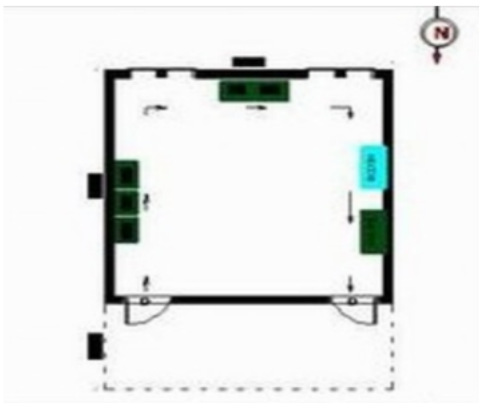

கையொப்பம்

Nazri Naksha

Google Map View

Polling Station Building Front View

Polling Station Front View

Cad View

Key MAP View

| | | | | | |
|--|----------------------------------|---|----------------------------------|---|----------------------------------|
| 1 பெயர் : கார்த்திக் தந்தை பெயர்: ராமு வீட்டு எண் : 1 வயது : 27 பாலினம் : ஆண் | ZBC2662674 Photo is available | 2 பெயர் : தனலக்ஷ்மி கணவர் பெயர்: பாலாஜி வீட்டு எண் : 1/28 வயது : 31 பாலினம் : பெண் | ZBC3200730 Photo is available | 3 பெயர் : முனிரத்தினா கணவர் பெயர்: முனிராஜ் வீட்டு எண் : 1/54 வயது : 31 பாலினம் : பெண் | ZBC3201464 Photo is available |
| 4 பெயர் : ஹரிஷ் தந்தை பெயர்: சங்கரப்பா வீட்டு எண் : 1-83 வயது : 30 பாலினம் : ஆண் | ZBC2144301 Photo is available | 5 பெயர் : பாலாஜி தந்தை பெயர்: உமாசங்கர் வீட்டு எண் : 1-83 வயது : 29 பாலினம் : ஆண் | ZBC2144319 Photo is available | 6 பெயர் : ரூபா கணவர் பெயர்: ஹரிஷ் வீட்டு எண் : 1-83 வயது : 27 பாலினம் : பெண் | ZBC3272069 Photo is available |
| 7 பெயர் : முரளி தந்தை பெயர்: எல்லம்மா வீட்டு எண் : 1/1234 வயது : 30 பாலினம் : ஆண் | ZBC3179827 Photo is available | 8 பெயர் : முனிராஜ் தந்தை பெயர்: முத்தப்பா வீட்டு எண் : 2-107 வயது : 32 பாலினம் : ஆண் | ZBC1311828 Photo is available | 9 பெயர் : ராகுல் தந்தை பெயர்: ராஜப்பா வீட்டு எண் : 2-176 வயது : 34 பாலினம் : ஆண் | ZBC1974427 Photo is available |
| 10 பெயர் : முனிகிருஷ்ணா தந்தை பெயர்: முனியப்பா வீட்டு எண் : 2-237A வயது : 45 பாலினம் : ஆண் | ZBC2286821 Photo is available | 11 பெயர் : சுரேஷ் தந்தை பெயர்: முருகேசன் வீட்டு எண் : 2/559 ஏ12 வயது : 38 பாலினம் : ஆண் | ZBC0043620 Photo is available | 12 பெயர் : மஞ்சநாத் தந்தை பெயர்: வெங்கடேசப்பா வீட்டு எண் : 2/559இ11 வயது : 46 பாலினம் : ஆண் | FMS5182159 Photo is available |
| 13 பெயர் : மாலா கணவர் பெயர்: மஞ்சநாத் வீட்டு எண் : 2/559இ11 வயது : 42 பாலினம் : பெண் | FMS3154481 Photo is available | 14 பெயர் : நாகராஜ் தந்தை பெயர்: முனிராஜ் வீட்டு எண் : 2/1116 வயது : 29 பாலினம் : ஆண் | ZBC3179843 Photo is available | 15 பெயர் : வெங்கடேஷ் தந்தை பெயர்: ராமப்பா வீட்டு எண் : 3/49 வயது : 25 பாலினம் : ஆண் | ZBC3179926 Photo is available |
| 16 பெயர் : இந்திராணி தந்தை பெயர்: கிருஷ்ணப்பா வீட்டு எண் : 3-49a வயது : 30 பாலினம் : பெண் | ZBC1716315 Photo is available | 17 பெயர் : கீதா தந்தை பெயர்: காவேரியப்பா வீட்டு எண் : 3-53 வயது : 33 பாலினம் : பெண் | ZBC1716109 Photo is available | 18 பெயர் : முகேஷ் தந்தை பெயர்: நாராயணசாமி வீட்டு எண் : 3/83 வயது : 28 பாலினம் : ஆண் | ZBC3179850 Photo is available |
| 19 பெயர் : சத்தியா தந்தை பெயர்: நாராயணசாமி வீட்டு எண் : 3-84 வயது : 29 பாலினம் : பெண் | ZBC2378909 Photo is available | 20 பெயர் : மஞ்சளா கணவர் பெயர்: நாகராஜ் வீட்டு எண் : 3-96 வயது : 40 பாலினம் : பெண் | ZBC1312040 Photo is available | 21 பெயர் : வரலட்சுமி தந்தை பெயர்: முனுசாமி வீட்டு எண் : 3-110 வயது : 30 பாலினம் : பெண் | ZBC2378883 Photo is available |
| 22 பெயர் : முனியம்மா கணவர் பெயர்: ராமைய்யா வீட்டு எண் : 3-112 வயது : 82 பாலினம் : பெண் | ZBC1533082 Photo is available | 23 பெயர் : பாலாஜி தந்தை பெயர்: அஸ்வத் வீட்டு எண் : 3-115 வயது : 27 பாலினம் : ஆண் | ZBC2571164 Photo is available | 24 பெயர் : கீதா கணவர் பெயர்: முனிராஜ் வீட்டு எண் : 3-142 வயது : 30 பாலினம் : பெண் | ZBC1716059 Photo is available |
| 25 பெயர் : பிரபு தந்தை பெயர்: எல்லப்பா வீட்டு எண் : 3-190 வயது : 30 பாலினம் : ஆண் | ZBC2243020 Photo is available | 26 பெயர் : ஆகாஷ் தந்தை பெயர்: லக்ஷ்மி முனிசாமி வீட்டு எண் : 3/512-2 வயது : 27 பாலினம் : ஆண் | ZBC3201043 Photo is available | 27 பெயர் : சுகன்யா கணவர் பெயர்: வெங்கடேஷ் வீட்டு எண் : 3/518-2 வயது : 31 பாலினம் : பெண் | ZBC3201134 Photo is available |
| 28 பெயர் : முரளி தந்தை பெயர்: சண்முக பிள்ளை வீட்டு எண் : 3-1012 வயது : 39 பாலினம் : ஆண் | ZBC1050657 Photo is available | 29 பெயர் : ஹரிணி தாயின் பெயர்: தீபா வீட்டு எண் : 3/1035 வயது : 21 பாலினம் : பெண் | ZBC3871928 Photo is available | 30 பெயர் : வித்யா தந்தை பெயர்: செல்வராஜ் வீட்டு எண் : 3-1040 வயது : 30 பாலினம் : பெண் | ZBC1716091 Photo is available |