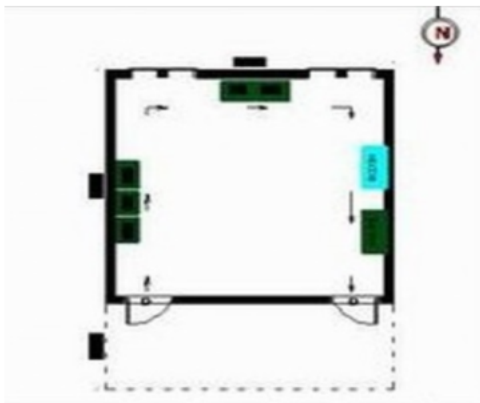

Google Map View

Polling Station Building Front View

Polling Station Front View

Cad View

Key MAP View

சட்டமன்றத் தொகுதியின் எண் மற்றும் பெயர் : 55-ஓசூர் மற்றும் பெயர் 1-பேரிகை (வ.கி) மற்றும் (ஊ), தேர்பேட்டை வார்டு 1