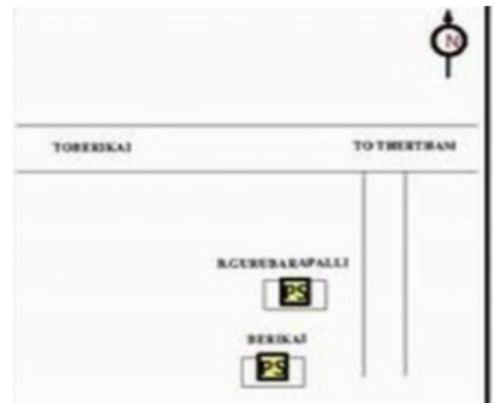

Key MAP View