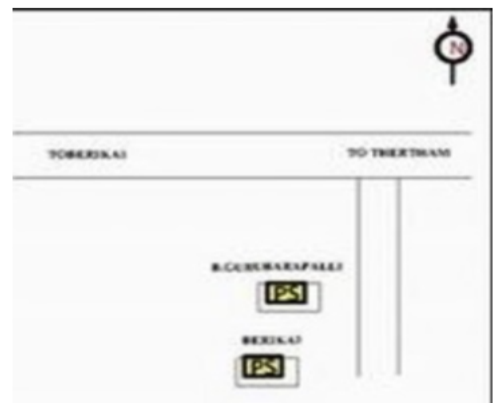

Key MAP View