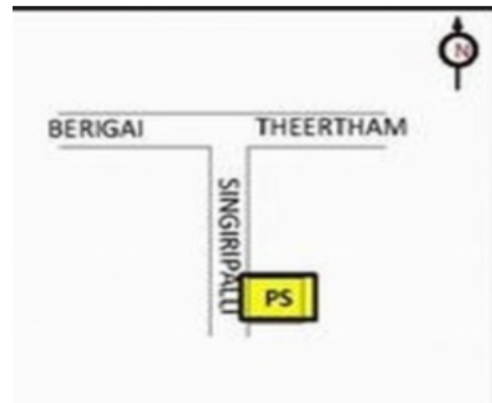

Key MAP View