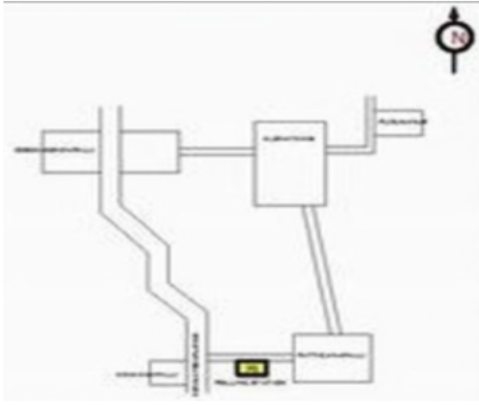

Nazri Naksha