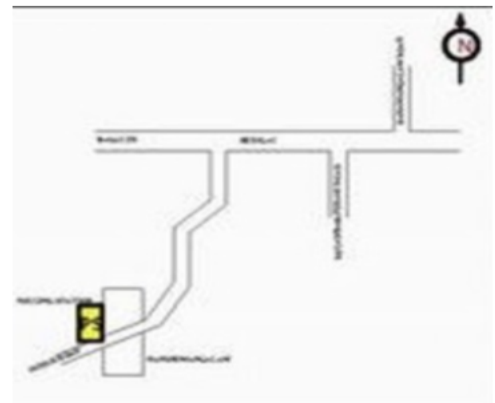

Key MAP View